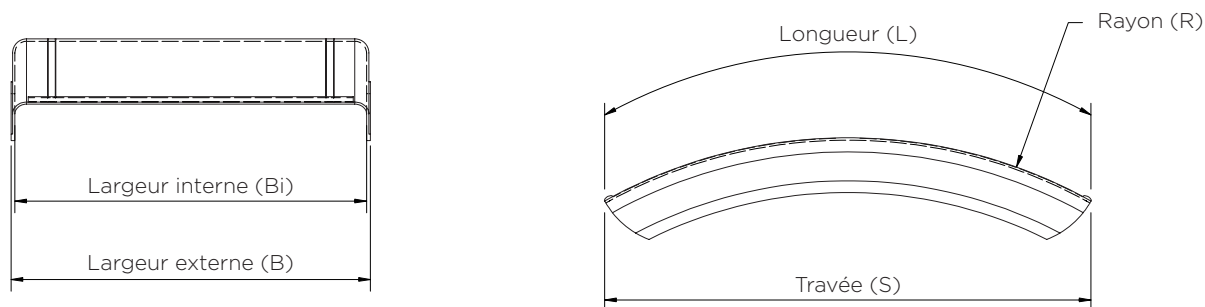

HighGard - Demi-Aile

Fiche technique

	Bi (mm)	B (mm)	R (mm)	L (mm)	S (mm)
HLS11	250	260	660	600	580
HLS19	330	340	650	720	685
HLS21	380	390	670	700	670
HLS26	420	430	700	1150	1025
HLS26A	420	430	635	700	665
HLS26B	420	430	635	650	620
HLS29	450	460	670	700	670
HLS30A	450	460	690	660	635
HLS31	450	460	640	650	620
HLS31B	450	460	640	1000	900
HLS31C	450	460	640	1070	950
HLS39B	530	540	510	650	610
HLS40	550	560	550	650	615
HLS40A	530	540	550	835	740
HLS43A	610	620	640	650	620
HLS45A	650	660	650	650	620
HLS47	670	680	685	650	630