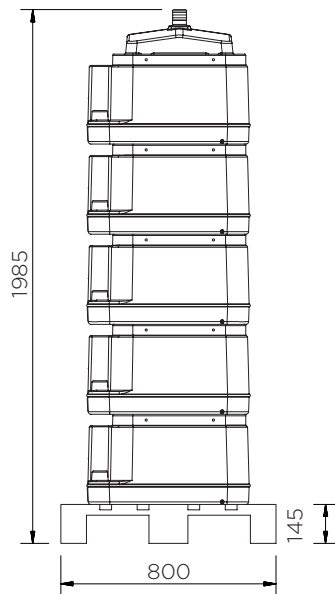

CCRT2-TS-YE/BK

CCRT-TS-YE

Pièces par palette	3
20' conteneur	33
40' conteneur grande capacité	75
13.6 m remorque	99

CCRT2-TS-YE/BK

Pièces par palette	10
20' conteneur	110
40' conteneur grande capacité	250
13.6 m remorque	330

À notre connaissance, les informations sont véridiques et exactes, mais toutes les recommandations ou suggestions sont formulées sans garantie.