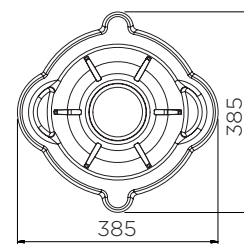

CCRT2-TS-YE/BK

+ Trous de montage (M8)