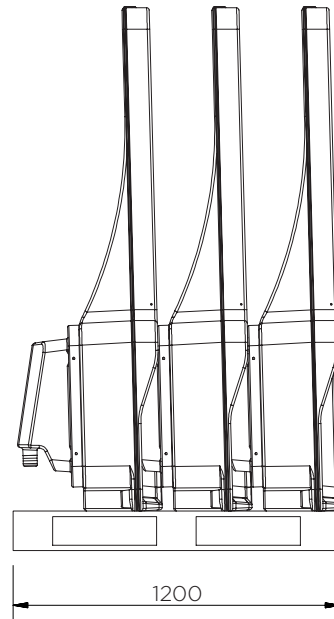

CCRT-TS-YE