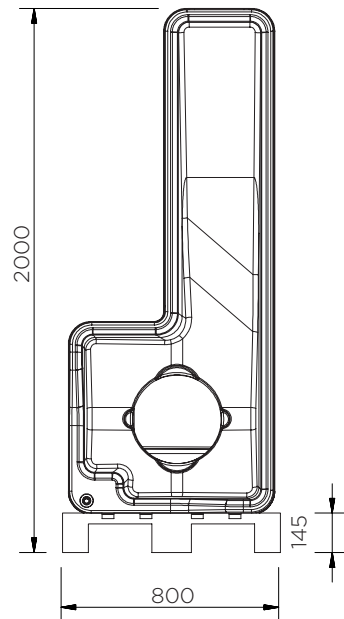

CCRT-TS-YE