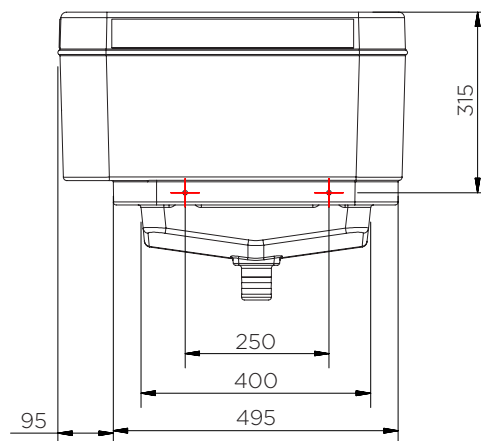

CCRT2-TS-YE/BK

+ Trous de montage (M8)