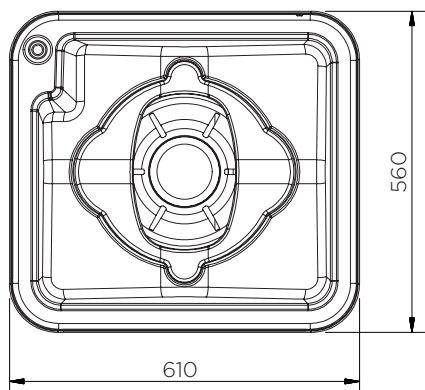

CCRT2-TS-YE/BK

+ Trous de montage (M8)