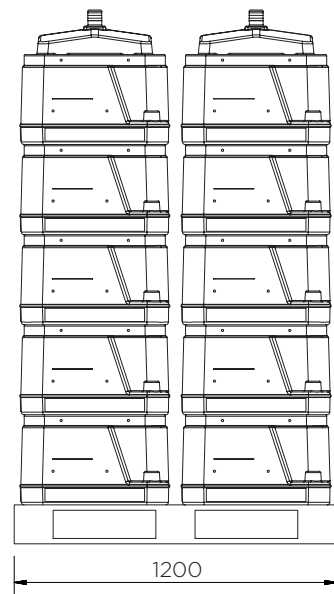

CCRT2-TS-YE/BK

CCRT-TS-YE

Pièces par palette	3
20' conteneur	33
40' conteneur grande capacité	75
13.6 m remorque	99

CCRT2-TS-YE/BK

Pièces par palette	10
20' conteneur	110
40' conteneur grande capacité	250
13.6 m remorque	330

À notre connaissance, les informations sont véridiques et exactes, mais toutes les recommandations ou suggestions sont formulées sans garantie.