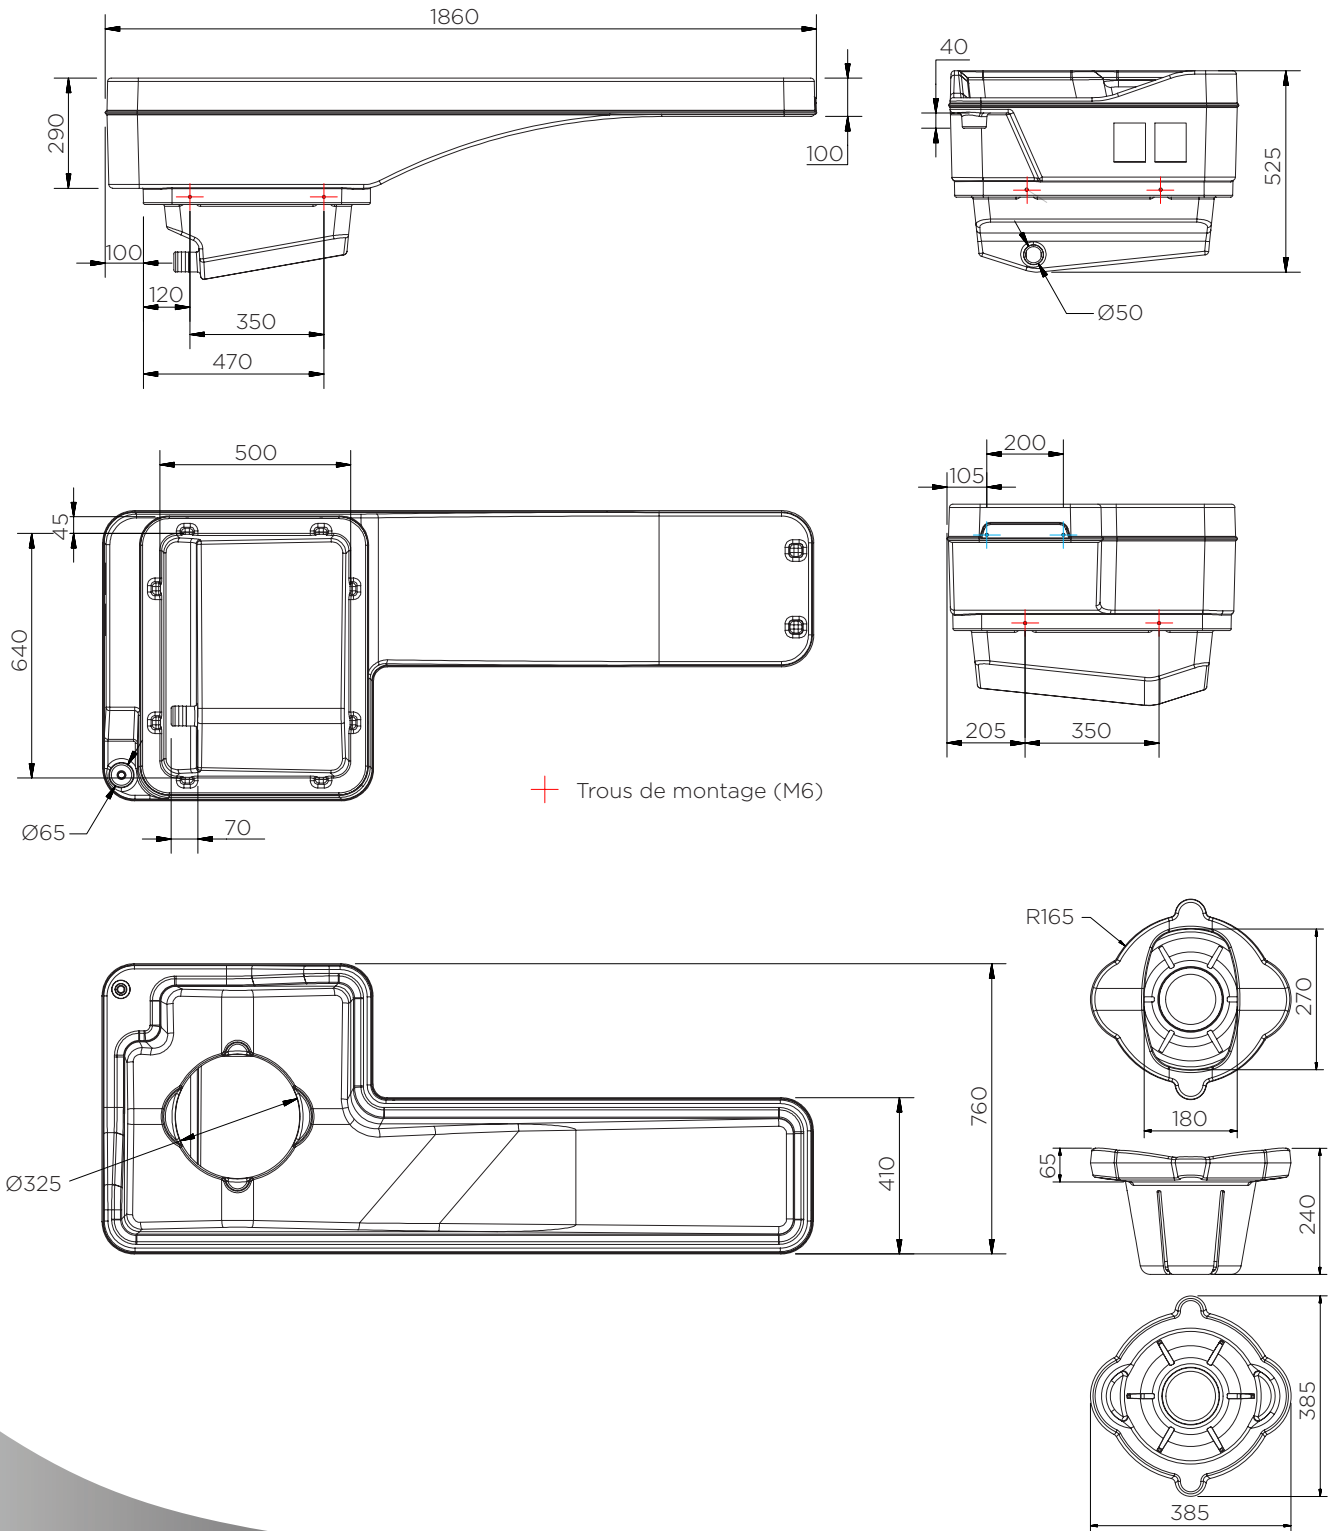

	Couleurs	H x L x P (mm)	Poids (kg)	Capacité (l)
CCRT-TS-YE	●	525 x 1860 x 760	21.5	55
CCRT2-TS-BK	●	500 x 610 x 560	11	45
CCRT2-TS-YE	●			

## CCRT2-TS-YE/BK

+ Trous de montage (M8)