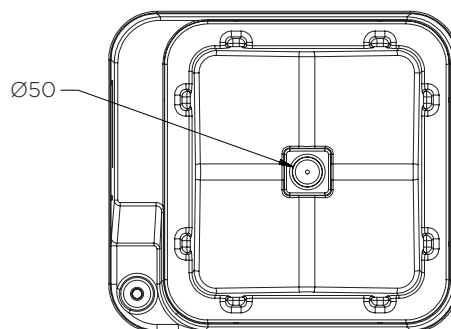

	Couleurs	H x L x P (mm)	Poids (kg)	Capacité (l)
CCRT-TS-YE	●	525 x 1860 x 760	21.5	55
CCRT2-TS-BK	●	500 x 610 x 560	11	45
CCRT2-TS-YE	●			

## CCRT2-TS-YE/BK

+ Trous de montage (M8)

### CCRT-TS-YE

Pièces par palette	3
20' conteneur	33
40' conteneur grande capacité	75
13.6 m remorque	99

### CCRT2-TS-YE/BK

Pièces par palette	10
20' conteneur	110
40' conteneur grande capacité	250
13.6 m remorque	330

À notre connaissance, les informations sont véridiques et exactes, mais toutes les recommandations ou suggestions sont formulées sans garantie.