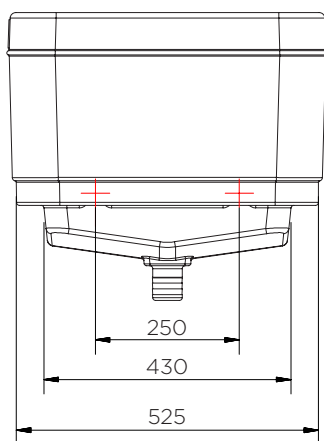

CCRT2-TS-YE/BK

+ Trous de montage (M8)