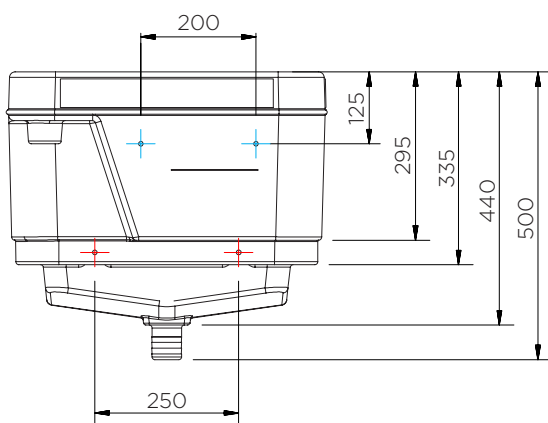

CCRT2-TS-YE/BK

+ Trous de montage (M8)