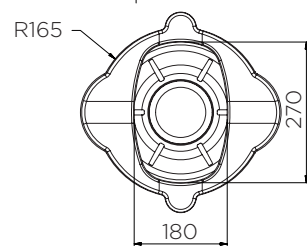

CCRT2-TS-YE/BK

+ Trous de montage (M8)