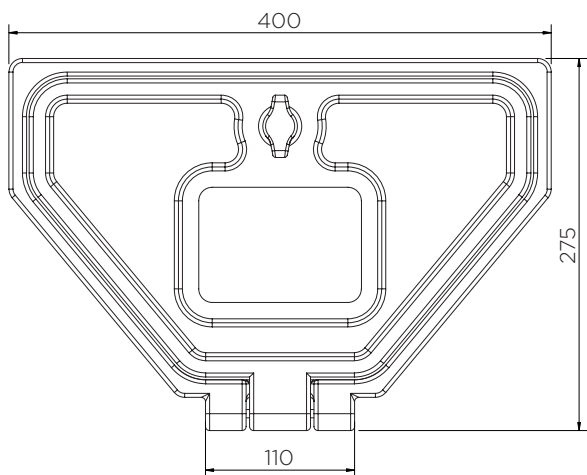

Triangulaire - Porte à charnière

Fiche technique

	H x L x P (mm)	Poids (kg)	Couvercle à charnières	Verrouillable
JBC40	275 x 400 x 330			✓
JBC40T	275 x 400 x 345	4	✓	Verrou cadenassable

Triangulaire - Porte à charnière

Fiche technique

Triangulaire - Porte à charnière

Fiche technique

JBC40 / JBC40T

Pièces par palette	60
20' conteneur	480
40' conteneur grande capacité	1080
13.6 m remorque	1320

À notre connaissance, les informations sont véridiques et exactes, mais toutes les recommandations ou suggestions sont formulées sans garantie.