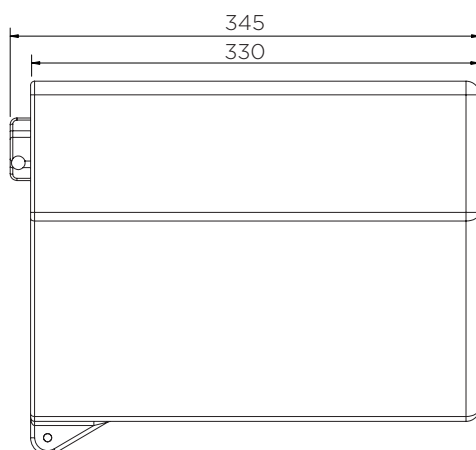

Triangulaire - Porte à charnière

Fiche technique

	H x L x P (mm)	Poids (kg)	Couvercle à charnières	Verrouillable
JBC40	275 x 400 x 330			✓
JBC40T	275 x 400 x 345	4	✓	Verrou cadenassable

Triangulaire - Porte à charnière

Fiche technique

Triangulaire - Porte à charnière

Fiche technique

JBC40 / JBC40T

Pièces par palette	60
20' conteneur	480
40' conteneur grande capacité	1080
13.6 m remorque	1320

À notre connaissance, les informations sont véridiques et exactes, mais toutes les recommandations ou suggestions sont formulées sans garantie.