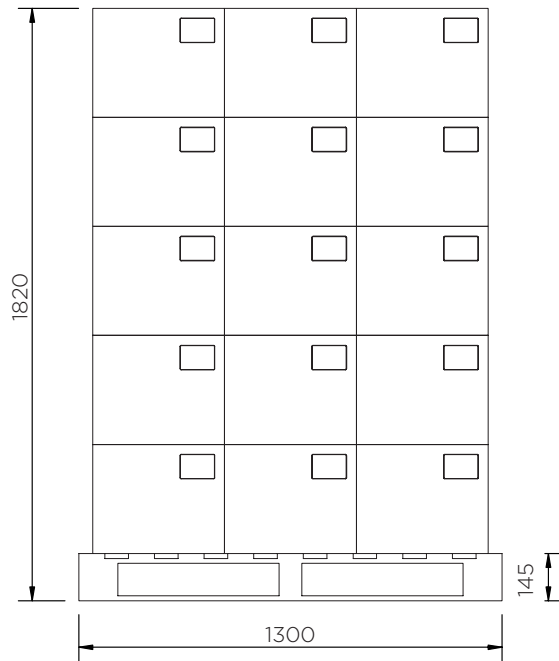

Triangulaire - Porte à charnière

Fiche technique

	H x L x P (mm)	Poids (kg)	Couvercle à charnières	Verrouillable
JBC40	275 x 400 x 330			✓
JBC40T	275 x 400 x 345	4	✓	Verrou cadenassable

Triangulaire - Porte à charnière

Fiche technique

Triangulaire - Porte à charnière

Fiche technique

JBC40 / JBC40T

Pièces par palette	60
20' conteneur	480
40' conteneur grande capacité	1080
13.6 m remorque	1320

À notre connaissance, les informations sont véridiques et exactes, mais toutes les recommandations ou suggestions sont formulées sans garantie.