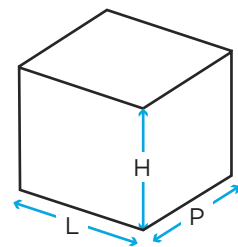

Triangulaire - Porte à charnière

Fiche technique

	H x L x P (mm)	Poids (kg)	Couvercle à charnières	Verrouillable
JBC40	275 x 400 x 330			✓
JBC40T	275 x 400 x 345	4	✓	Verrou cadenassable

Triangulaire - Porte à charnière

Fiche technique

Triangulaire - Porte à charnière

Fiche technique

JBC40 / JBC40T

Pièces par palette	60
20' conteneur	480
40' conteneur grande capacité	1080
13.6 m remorque	1320

À notre connaissance, les informations sont véridiques et exactes, mais toutes les recommandations ou suggestions sont formulées sans garantie.