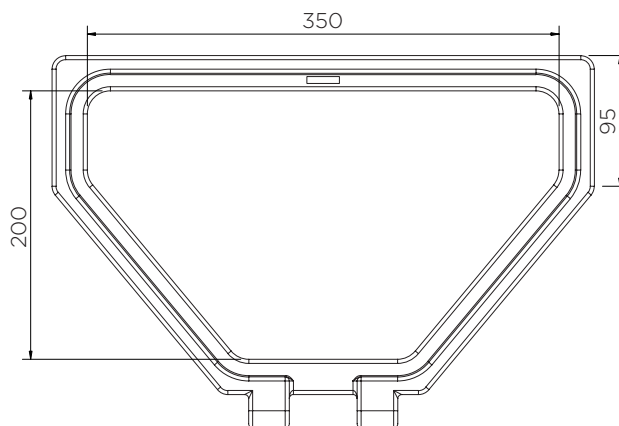

Triangulaire - Porte à charnière

Fiche technique

	H x L x P (mm)	Poids (kg)	Couvercle à charnières	Verrouillable
JBC40	275 x 400 x 330			✓
JBC40T	275 x 400 x 345	4	✓	Verrou cadenassable

Triangulaire - Porte à charnière

Fiche technique

Triangulaire - Porte à charnière

Fiche technique

JBC40 / JBC40T

Pièces par palette	60
20' conteneur	480
40' conteneur grande capacité	1080
13.6 m remorque	1320

À notre connaissance, les informations sont véridiques et exactes, mais toutes les recommandations ou suggestions sont formulées sans garantie.