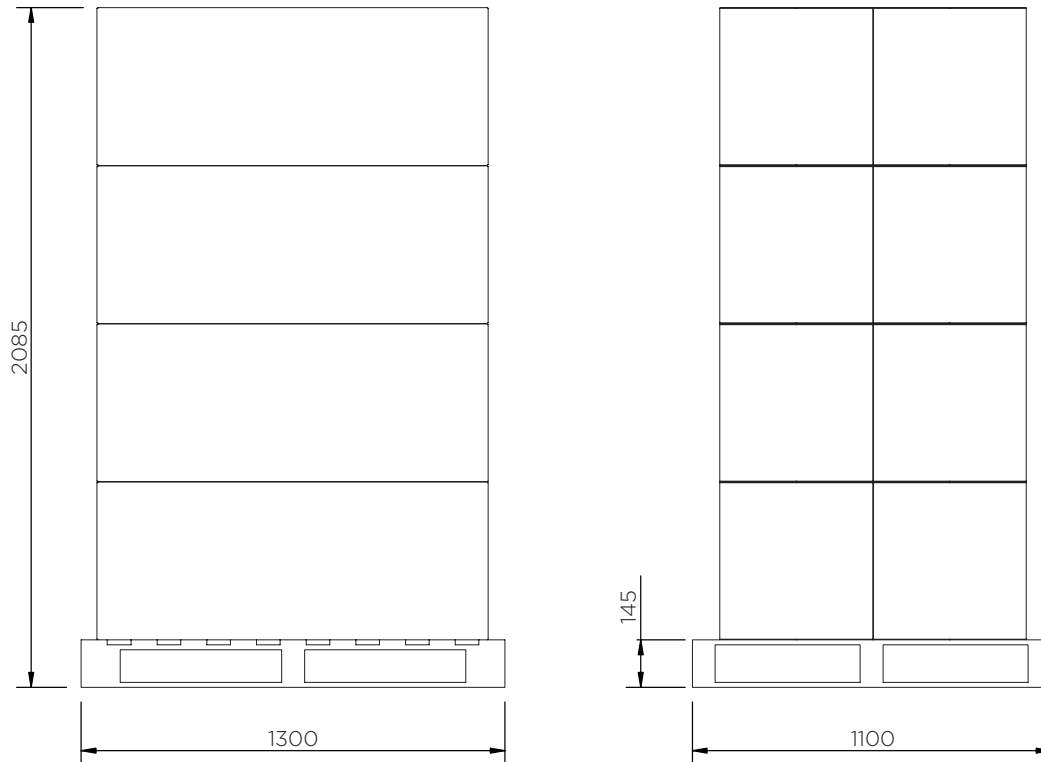

Caja de Herramientas (1200 mm)

Datos técnicos

	A x A x P (mm)	Peso (kg)	Carga máxima (kg)	Capacidad (l)	Fijación
JBZ1200	460 x 1190 x 480	14	75	201	TBK1200

Caja de Herramientas (1200 mm)

Datos técnicos

Caja de Herramientas (1200 mm)

Datos técnicos

JBZ1200

Piezas por palé	8
20' container	64
40' high cube container	144
Remolque de 13.6 m	160

El Contenido es, a nuestro leal saber y entender, fidedigno y exacto pero todas las recomendaciones y sugerencias no son objeto de ninguna garantía.