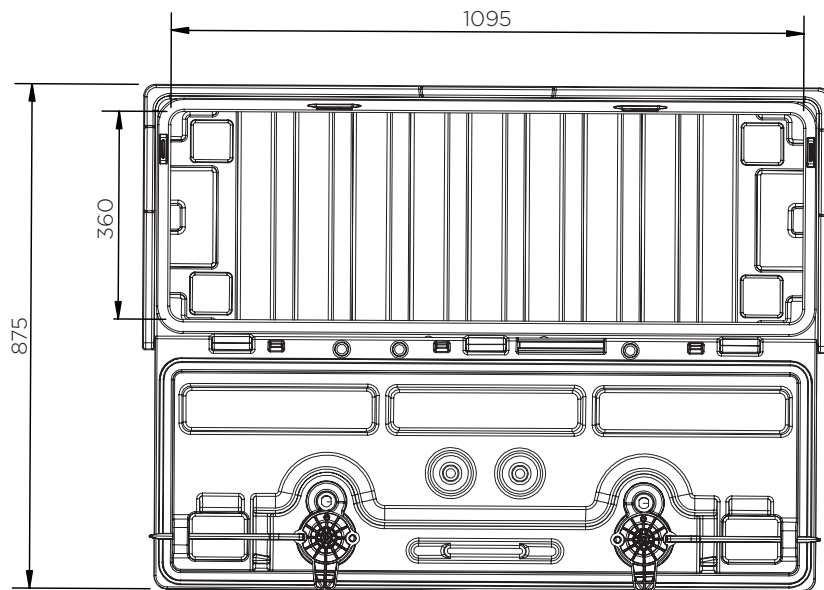

Caja de Herramientas (1200 mm)

Datos técnicos

	A x A x P (mm)	Peso (kg)	Carga máxima (kg)	Capacidad (l)	Fijación
JBZ1200	460 x 1190 x 480	14	75	201	TBK1200

Caja de Herramientas (1200 mm)

Datos técnicos

Caja de Herramientas (1200 mm)

Datos técnicos

JBZ1200

Piezas por palé	8
20' container	64
40' high cube container	144
Remolque de 13.6 m	160

El Contenido es, a nuestro leal saber y entender, fidedigno y exacto pero todas las recomendaciones y sugerencias no son objeto de ninguna garantía.