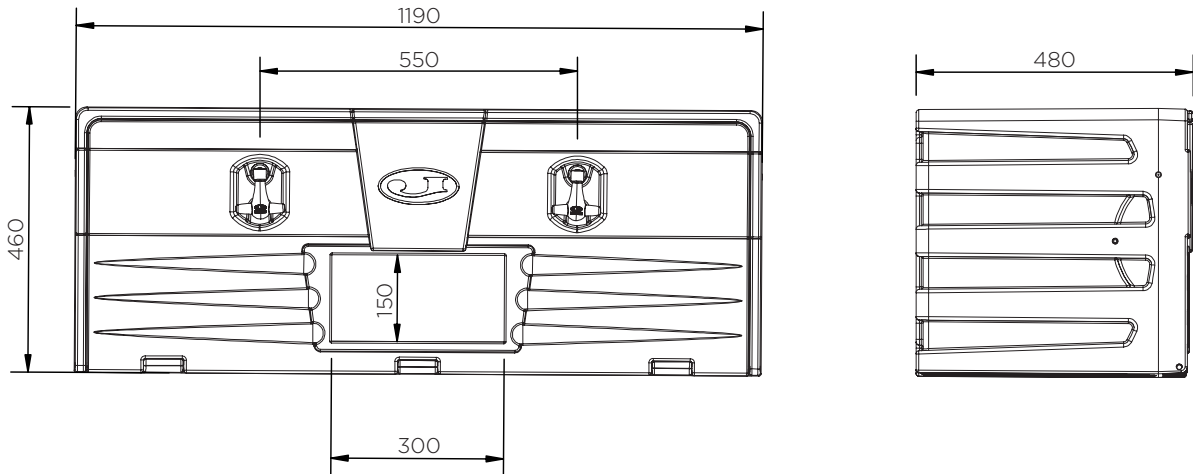

Caja de Herramientas (1200 mm)

Datos técnicos

	A x A x P (mm)	Peso (kg)	Carga máxima (kg)	Capacidad (l)	Fijación
JBZ1200	460 x 1190 x 480	14	75	201	TBK1200

Caja de Herramientas (1200 mm)

Datos técnicos

Caja de Herramientas (1200 mm)

Datos técnicos

JBZ1200

Piezas por palé	8
20' container	64
40' high cube container	144
Remolque de 13.6 m	160

El Contenido es, a nuestro leal saber y entender, fidedigno y exacto pero todas las recomendaciones y sugerencias no son objeto de ninguna garantía.