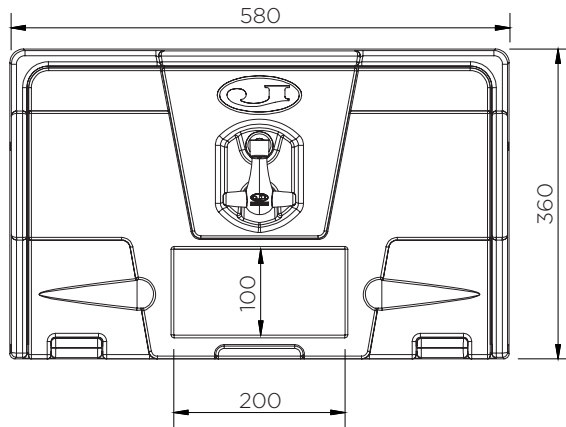

Coffre à outils (580 mm)

Fiche technique

| | H x L x P (mm) | Poids (kg) | Charge max. (kg) | Capacité (l) | Fixation |
|--------|-------------------|---------------|---------------------|-----------------|----------|
| JBZ580 | 360 x 580 x 450 | 5.5 | 50 | 64 | - |

Coffre à outils (580 mm)

Fiche technique

Coffre à outils (580 mm)

Fiche technique

JBZ580

| | |
|-------------------------------|-----|
| Pièces par palette | 24 |
| 20' conteneur | 192 |
| 40' conteneur grande capacité | 432 |
| 13.6 m remorque | 528 |