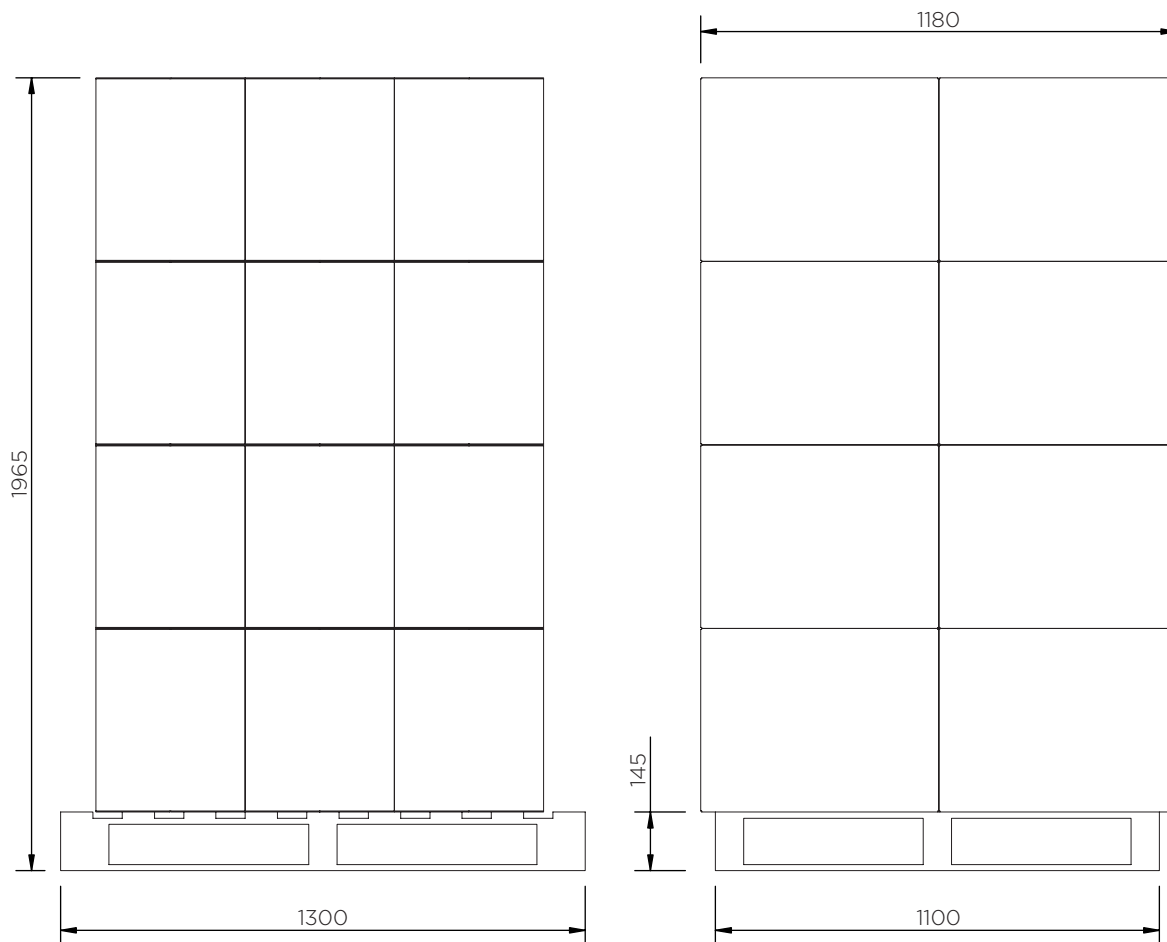

Coffre à outils (580 mm)

Fiche technique

| | H x L x P (mm) | Poids (kg) | Charge max. (kg) | Capacité (l) | Fixation |
|--------|-------------------|---------------|---------------------|-----------------|----------|
| JBZ580 | 360 x 580 x 450 | 5.5 | 50 | 64 | - |

Coffre à outils (580 mm)

Fiche technique

Coffre à outils (580 mm)

Fiche technique

JBZ580

| | |
|-------------------------------|-----|
| Pièces par palette | 24 |
| 20' conteneur | 192 |
| 40' conteneur grande capacité | 432 |
| 13.6 m remorque | 528 |