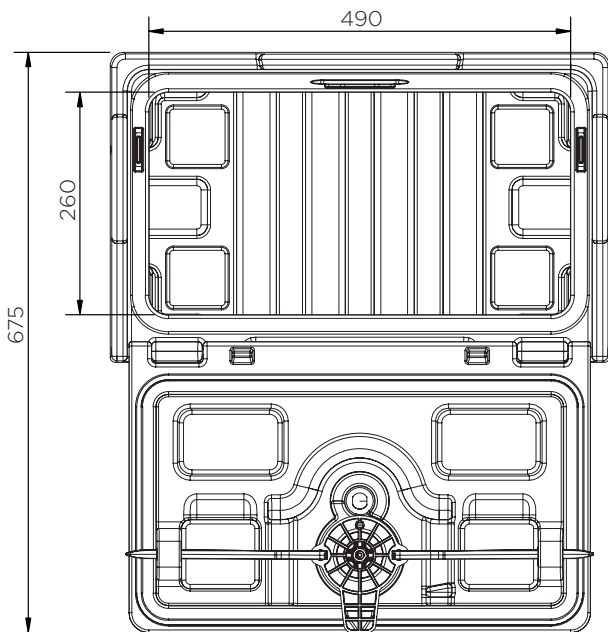

Coffre à outils (580 mm)

Fiche technique

| | H x L x P (mm) | Poids (kg) | Charge max. (kg) | Capacité (l) | Fixation |
|--------|-------------------|---------------|---------------------|-----------------|----------|
| JBZ580 | 360 x 580 x 450 | 5.5 | 50 | 64 | - |

Coffre à outils (580 mm)

Fiche technique

Coffre à outils (580 mm)

Fiche technique

JBZ580

| | |
|-------------------------------|-----|
| Pièces par palette | 24 |
| 20' conteneur | 192 |
| 40' conteneur grande capacité | 432 |
| 13.6 m remorque | 528 |