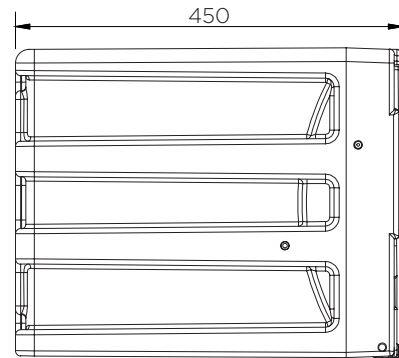

Coffre à outils (580 mm)

Fiche technique

| | H x L x P (mm) | Poids (kg) | Charge max. (kg) | Capacité (l) | Fixation |
|--------|-------------------|---------------|---------------------|-----------------|----------|
| JBZ580 | 360 x 580 x 450 | 5.5 | 50 | 64 | - |

Coffre à outils (580 mm)

Fiche technique

Coffre à outils (580 mm)

Fiche technique

JBZ580

| | |
|-------------------------------|-----|
| Pièces par palette | 24 |
| 20' conteneur | 192 |
| 40' conteneur grande capacité | 432 |
| 13.6 m remorque | 528 |