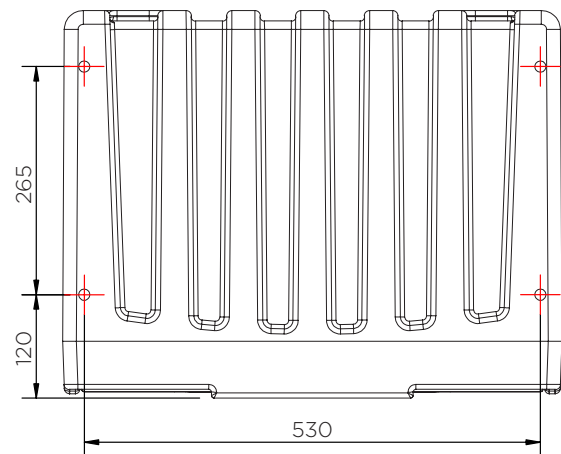

Coffre à outils (580 mm)

Fiche technique

| | H x L x P (mm) | Poids (kg) | Charge max. (kg) | Capacité (l) | Fixation |
|--------|-------------------|---------------|---------------------|-----------------|----------|
| JBZ580 | 360 x 580 x 450 | 5.5 | 50 | 64 | - |

Coffre à outils (580 mm)

Fiche technique

Coffre à outils (580 mm)

Fiche technique

JBZ580

| | |
|-------------------------------|-----|
| Pièces par palette | 24 |
| 20' conteneur | 192 |
| 40' conteneur grande capacité | 432 |
| 13.6 m remorque | 528 |