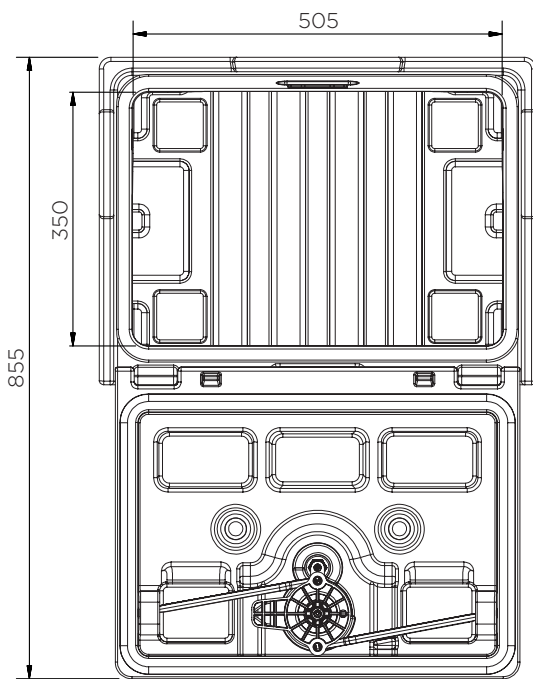

Caja de Herramientas (600 mm)

Datos técnicos

	A x A x P (mm)	Peso (kg)	Carga máxima (kg)	Capacidad (l)	Fijación
JBZ600	450 x 600 x 480	6.5	58	98	-

Caja de Herramientas (600 mm)

Datos técnicos

Caja de Herramientas (600 mm)

Datos técnicos

JBZ600

Piezas por palé	16
20' container	128
40' high cube container	288
Remolque de 13.6 m	352

El Contenido es, a nuestro leal saber y entender, fidedigno y exacto pero todas las recomendaciones y sugerencias no son objeto de ninguna garantía.