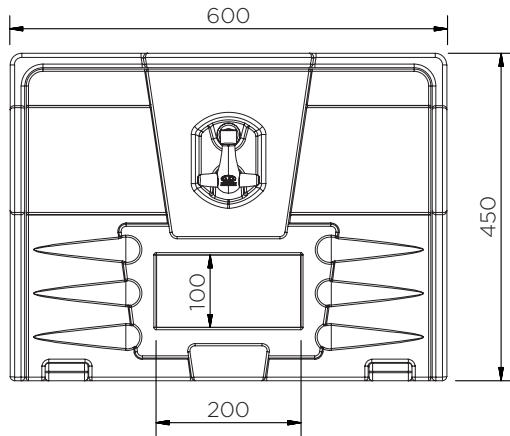

Caja de Herramientas (600 mm)

Datos técnicos

	A x A x P (mm)	Peso (kg)	Carga máxima (kg)	Capacidad (l)	Fijación
JBZ600	450 x 600 x 480	6.5	58	98	-

Caja de Herramientas (600 mm)

Datos técnicos

Caja de Herramientas (600 mm)

Datos técnicos

JBZ600

Piezas por palé	16
20' container	128
40' high cube container	288
Remolque de 13.6 m	352

El Contenido es, a nuestro leal saber y entender, fidedigno y exacto pero todas las recomendaciones y sugerencias no son objeto de ninguna garantía.