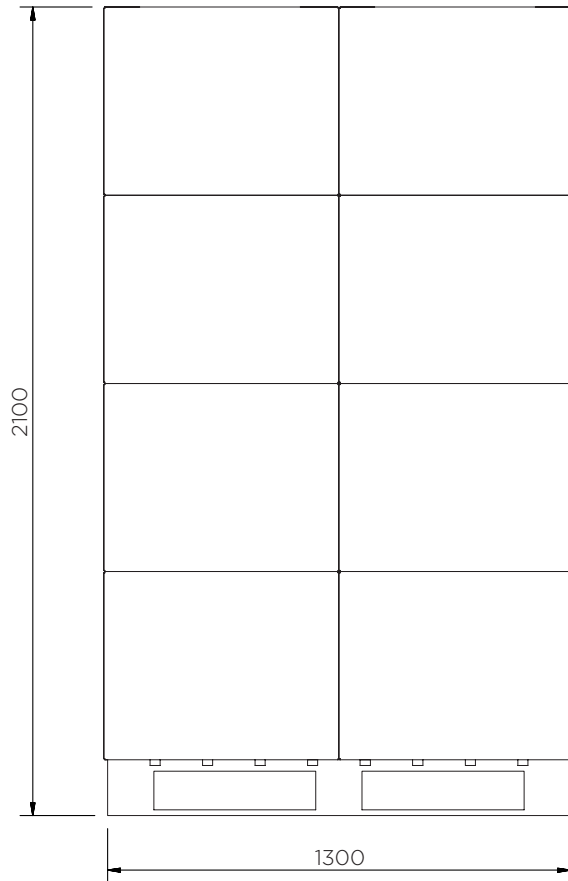

Caja de Herramientas (600 mm)

Datos técnicos

	A x A x P (mm)	Peso (kg)	Carga máxima (kg)	Capacidad (l)	Fijación
JBZ600	450 x 600 x 480	6.5	58	98	-

Caja de Herramientas (600 mm)

Datos técnicos

Caja de Herramientas (600 mm)

Datos técnicos

JBZ600

Piezas por palé	16
20' container	128
40' high cube container	288
Remolque de 13.6 m	352

El Contenido es, a nuestro leal saber y entender, fidedigno y exacto pero todas las recomendaciones y sugerencias no son objeto de ninguna garantía.