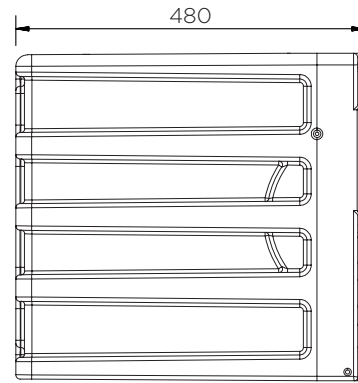

Caja de Herramientas (600 mm)

Datos técnicos

	A x A x P (mm)	Peso (kg)	Carga máxima (kg)	Capacidad (l)	Fijación
JBZ600	450 x 600 x 480	6.5	58	98	-

Caja de Herramientas (600 mm)

Datos técnicos

Caja de Herramientas (600 mm)

Datos técnicos

JBZ600

Piezas por palé	16
20' container	128
40' high cube container	288
Remolque de 13.6 m	352

El Contenido es, a nuestro leal saber y entender, fidedigno y exacto pero todas las recomendaciones y sugerencias no son objeto de ninguna garantía.