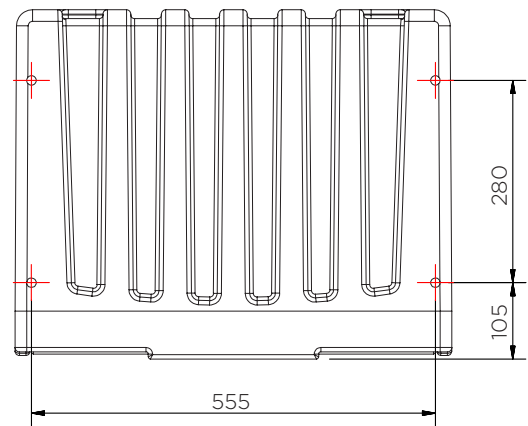

Caja de Herramientas (600 mm)

Datos técnicos

	A x A x P (mm)	Peso (kg)	Carga máxima (kg)	Capacidad (l)	Fijación
JBZ600	450 x 600 x 480	6.5	58	98	-

Caja de Herramientas (600 mm)

Datos técnicos

Caja de Herramientas (600 mm)

Datos técnicos

JBZ600

Piezas por palé	16
20' container	128
40' high cube container	288
Remolque de 13.6 m	352

El Contenido es, a nuestro leal saber y entender, fidedigno y exacto pero todas las recomendaciones y sugerencias no son objeto de ninguna garantía.