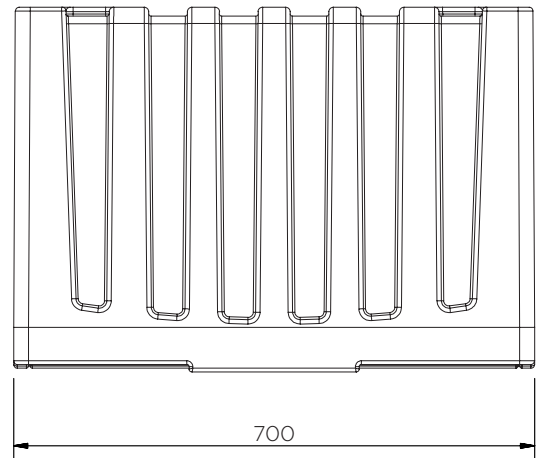

# Coffre à outils (700 mm)

Fiche technique

	H x L x P (mm)	Poids (kg)	Charge max. (kg)	Capacité (l)	Fixation
JBZ700	480 x 700 x 490	8	75	132	TBK700

# Coffre à outils (700 mm)

Fiche technique