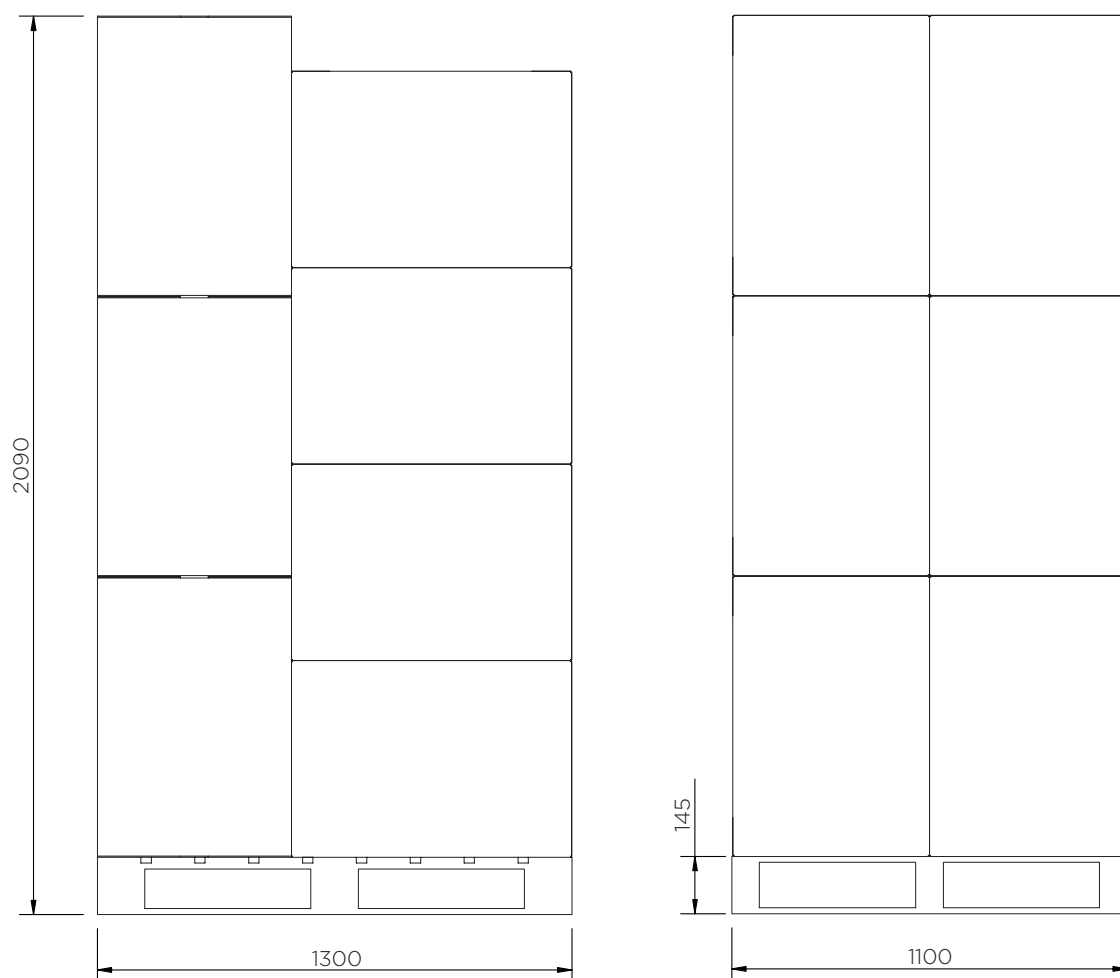

# Coffre à outils (700 mm)

Fiche technique

	H x L x P (mm)	Poids (kg)	Charge max. (kg)	Capacité (l)	Fixation
JBZ700	480 x 700 x 490	8	75	132	TBK700

# Coffre à outils (700 mm)

Fiche technique

## JBZ700

Pièces par palette	14
20' conteneur	112
40' conteneur grande capacité	252
13.6 m remorque	280

À notre connaissance, les informations sont véridiques et exactes, mais toutes les recommandations ou suggestions sont formulées sans garantie.