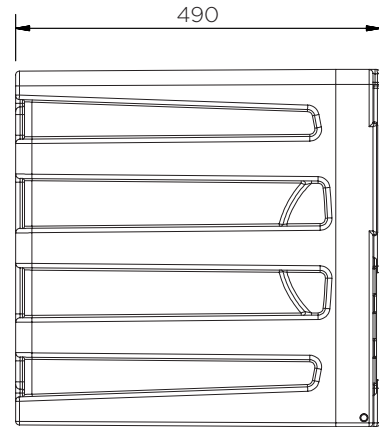

# Coffre à outils (700 mm)

Fiche technique

	H x L x P (mm)	Poids (kg)	Charge max. (kg)	Capacité (l)	Fixation
JBZ700	480 x 700 x 490	8	75	132	TBK700

# Coffre à outils (700 mm)

Fiche technique