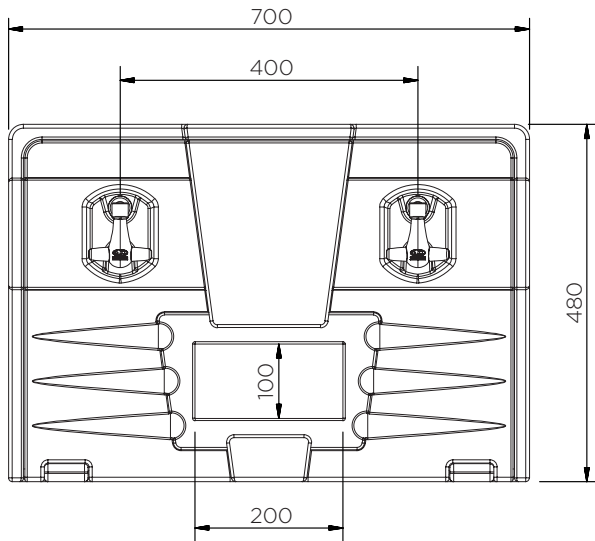

# Coffre à outils (700 mm)

Fiche technique

	H x L x P (mm)	Poids (kg)	Charge max. (kg)	Capacité (l)	Fixation
JBZ700	480 x 700 x 490	8	75	132	TBK700

# Coffre à outils (700 mm)

Fiche technique

## JBZ700

Pièces par palette	14
20' conteneur	112
40' conteneur grande capacité	252
13.6 m remorque	280

À notre connaissance, les informations sont véridiques et exactes, mais toutes les recommandations ou suggestions sont formulées sans garantie.