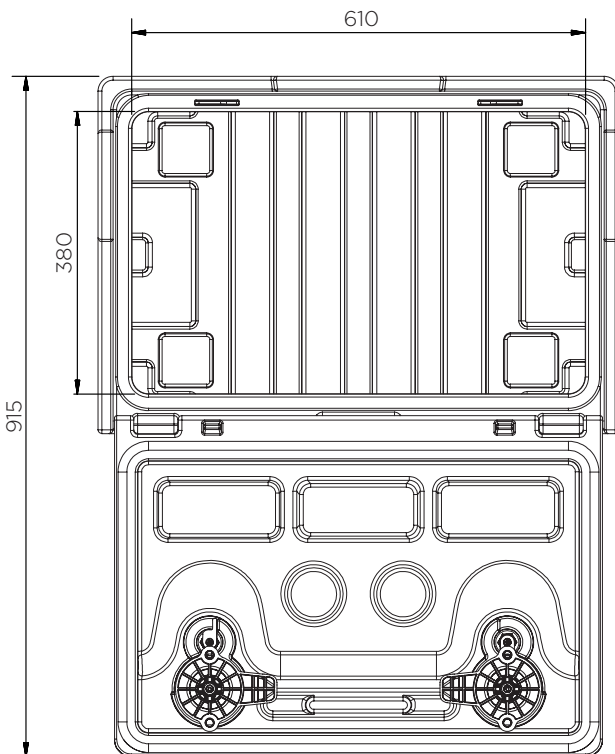

# Coffre à outils (700 mm)

Fiche technique

	H x L x P (mm)	Poids (kg)	Charge max. (kg)	Capacité (l)	Fixation
JBZ700	480 x 700 x 490	8	75	132	TBK700

# Coffre à outils (700 mm)

Fiche technique

## JBZ700

Pièces par palette	14
20' conteneur	112
40' conteneur grande capacité	252
13.6 m remorque	280

À notre connaissance, les informations sont véridiques et exactes, mais toutes les recommandations ou suggestions sont formulées sans garantie.