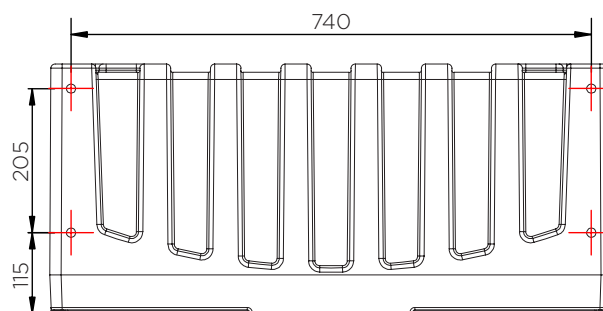

Coffre à outils (800 mm)

Fiche technique

	H x L x P (mm)	Poids (kg)	Charge max. (kg)	Capacité (l)	Fixation
JBZ800A	460 x 800 x 360	8.5	75	90	-

Coffre à outils (800 mm)

Fiche technique

Coffre à outils (800 mm)

Fiche technique

JBZ800A

Pièces par palette	15
20' conteneur	120
40' conteneur grande capacité	270
13.6 m remorque	300

À notre connaissance, les informations sont véridiques et exactes, mais toutes les recommandations ou suggestions sont formulées sans garantie.