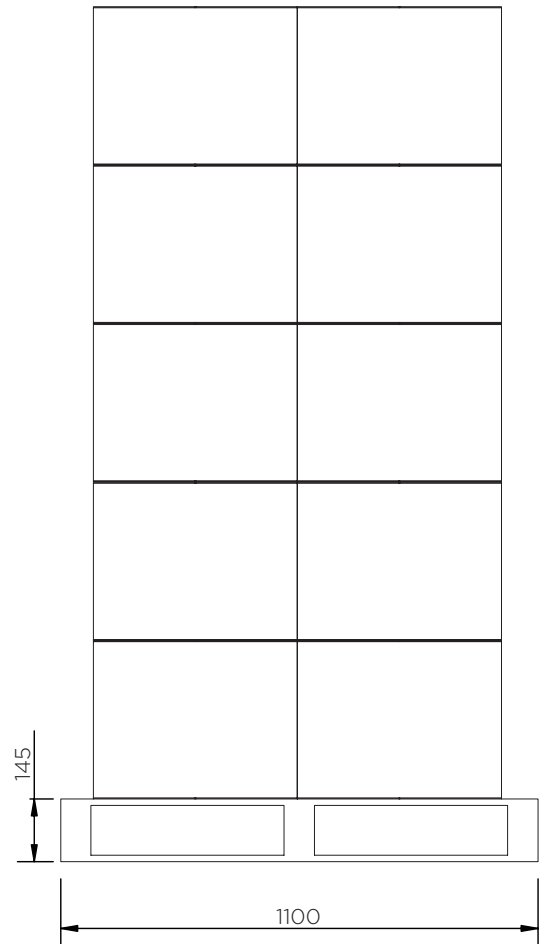

Coffre à outils (800 mm)

Fiche technique

	H x L x P (mm)	Poids (kg)	Charge max. (kg)	Capacité (l)	Fixation
JBZ800A	460 x 800 x 360	8.5	75	90	-

Coffre à outils (800 mm)

Fiche technique

Coffre à outils (800 mm)

Fiche technique

JBZ800A

Pièces par palette	15
20' conteneur	120
40' conteneur grande capacité	270
13.6 m remorque	300

À notre connaissance, les informations sont véridiques et exactes, mais toutes les recommandations ou suggestions sont formulées sans garantie.