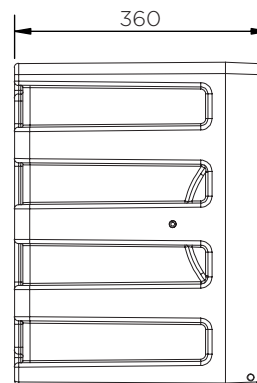

Coffre à outils (800 mm)

Fiche technique

	H x L x P (mm)	Poids (kg)	Charge max. (kg)	Capacité (l)	Fixation
JBZ800A	460 x 800 x 360	8.5	75	90	-

Coffre à outils (800 mm)

Fiche technique

Coffre à outils (800 mm)

Fiche technique

JBZ800A

Pièces par palette	15
20' conteneur	120
40' conteneur grande capacité	270
13.6 m remorque	300

À notre connaissance, les informations sont véridiques et exactes, mais toutes les recommandations ou suggestions sont formulées sans garantie.