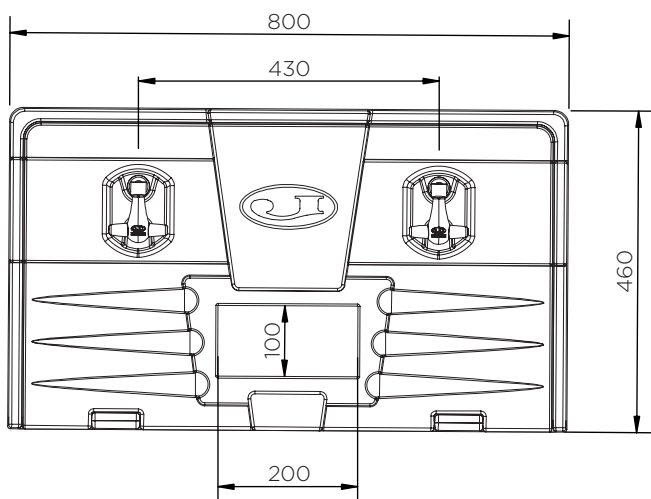

Coffre à outils (800 mm)

Fiche technique

	H x L x P (mm)	Poids (kg)	Charge max. (kg)	Capacité (l)	Fixation
JBZ800A	460 x 800 x 360	8.5	75	90	-

Coffre à outils (800 mm)

Fiche technique

Coffre à outils (800 mm)

Fiche technique

JBZ800A

Pièces par palette	15
20' conteneur	120
40' conteneur grande capacité	270
13.6 m remorque	300

À notre connaissance, les informations sont véridiques et exactes, mais toutes les recommandations ou suggestions sont formulées sans garantie.