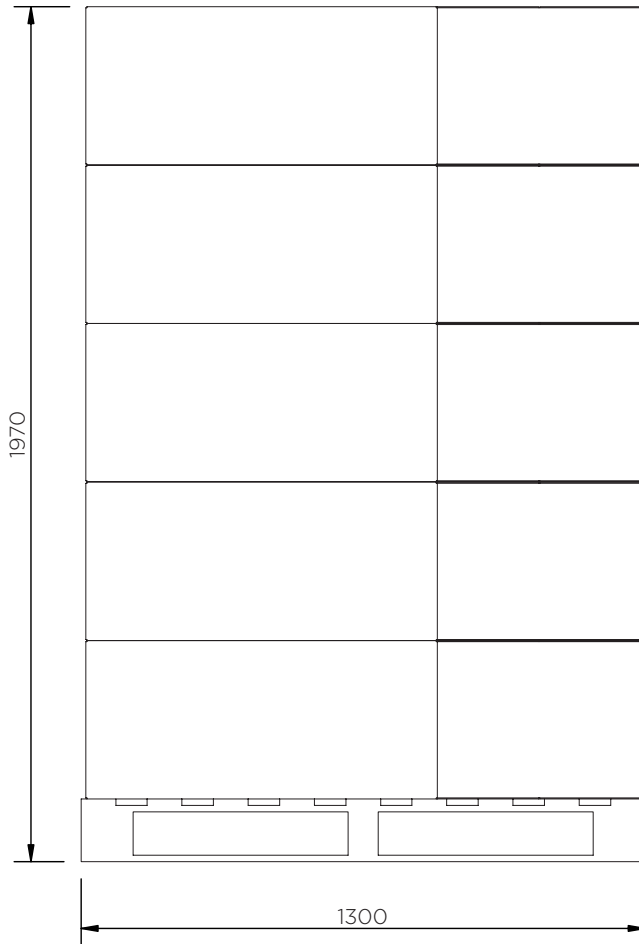

Coffre à outils (800 mm)

Fiche technique

	H x L x P (mm)	Poids (kg)	Charge max. (kg)	Capacité (l)	Fixation
JBZ800A	460 x 800 x 360	8.5	75	90	-

Coffre à outils (800 mm)

Fiche technique

Coffre à outils (800 mm)

Fiche technique

JBZ800A

Pièces par palette	15
20' conteneur	120
40' conteneur grande capacité	270
13.6 m remorque	300

À notre connaissance, les informations sont véridiques et exactes, mais toutes les recommandations ou suggestions sont formulées sans garantie.