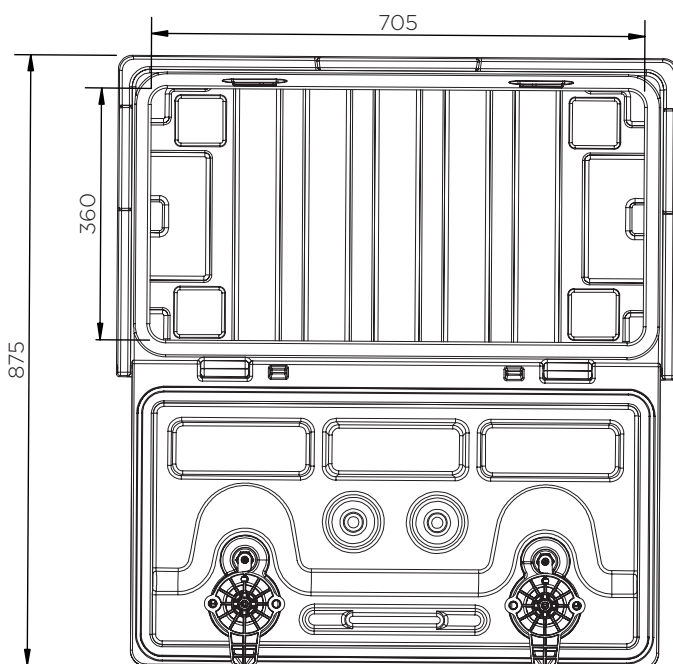

Coffre à outils (800 mm)

Fiche technique

	H x L x P (mm)	Poids (kg)	Charge max. (kg)	Capacité (l)	Fixation
JBZ800A	460 x 800 x 360	8.5	75	90	-

Coffre à outils (800 mm)

Fiche technique

Coffre à outils (800 mm)

Fiche technique

JBZ800A

Pièces par palette	15
20' conteneur	120
40' conteneur grande capacité	270
13.6 m remorque	300

À notre connaissance, les informations sont véridiques et exactes, mais toutes les recommandations ou suggestions sont formulées sans garantie.