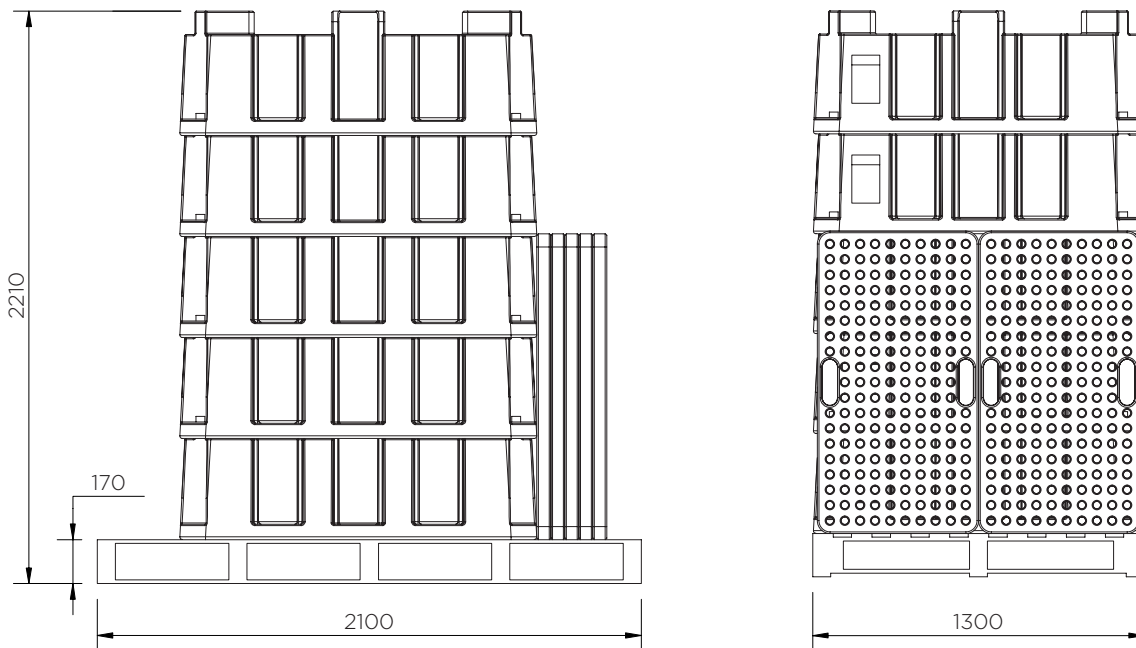

Bac de rétention 4 fûts (Surélevé)

Fiche technique

	Options de couleurs	H x L x P (mm)	Caillebotis (mm)	Poids (kg)	Capacité (l)	Charge max. (kg)
SJ-100-XXX	● ●	480 x 1380 x 1290	55 x 1180 x 630 (2)	41	485	1250

XXX = Options de couleurs: 010: ● 011: ●

Bac de rétention 4 fûts (Surélevé)

Fiche technique

Bac de rétention 4 fûts (Surélevé)

Fiche technique

SJ-100-XXX

Pièces par palette	5
20' conteneur	20
40' conteneur grande capacité	45
13.6 m remorque	50