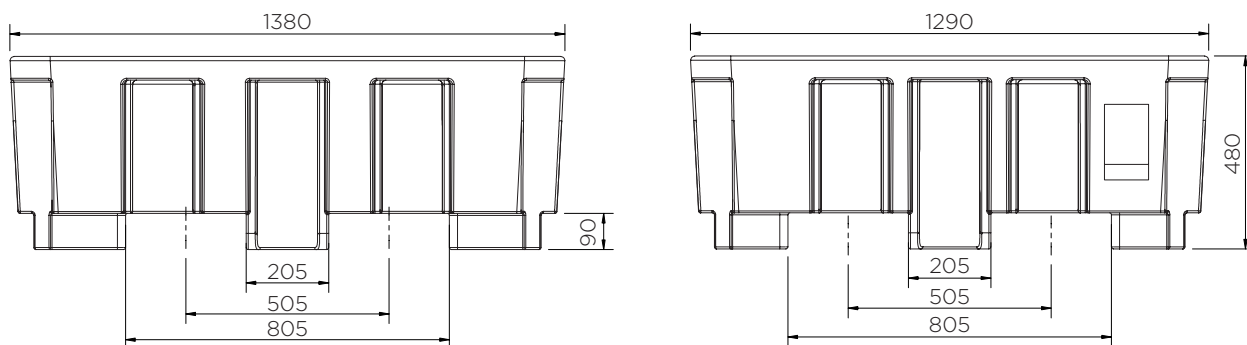

Bac de rétention 4 fûts (Surélevé)

Fiche technique

	Options de couleurs	H x L x P (mm)	Caillebotis (mm)	Poids (kg)	Capacité (l)	Charge max. (kg)
SJ-100-XXX	● ●	480 x 1380 x 1290	55 x 1180 x 630 (2)	41	485	1250

XXX = Options de couleurs: 010: ● 011: ●

Bac de rétention 4 fûts (Surélevé)

Fiche technique

Bac de rétention 4 fûts (Surélevé)

Fiche technique

SJ-100-XXX

Pièces par palette	5
20' conteneur	20
40' conteneur grande capacité	45
13.6 m remorque	50