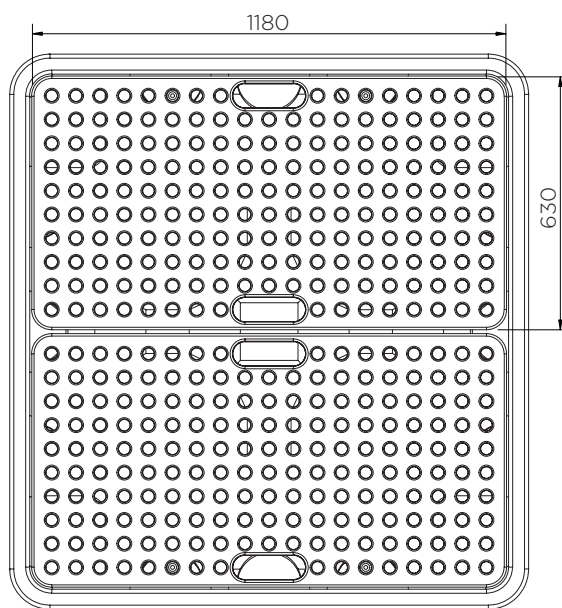

Bac de rétention 4 fûts (Surélevé)

Fiche technique

	Options de couleurs	H x L x P (mm)	Caillebotis (mm)	Poids (kg)	Capacité (l)	Charge max. (kg)
SJ-100-XXX	● ●	480 x 1380 x 1290	55 x 1180 x 630 (2)	41	485	1250

XXX = Options de couleurs: 010: ● 011: ●

Bac de rétention 4 fûts (Surélevé)

Fiche technique

Bac de rétention 4 fûts (Surélevé)

Fiche technique

SJ-100-XXX

Pièces par palette	5
20' conteneur	20
40' conteneur grande capacité	45
13.6 m remorque	50