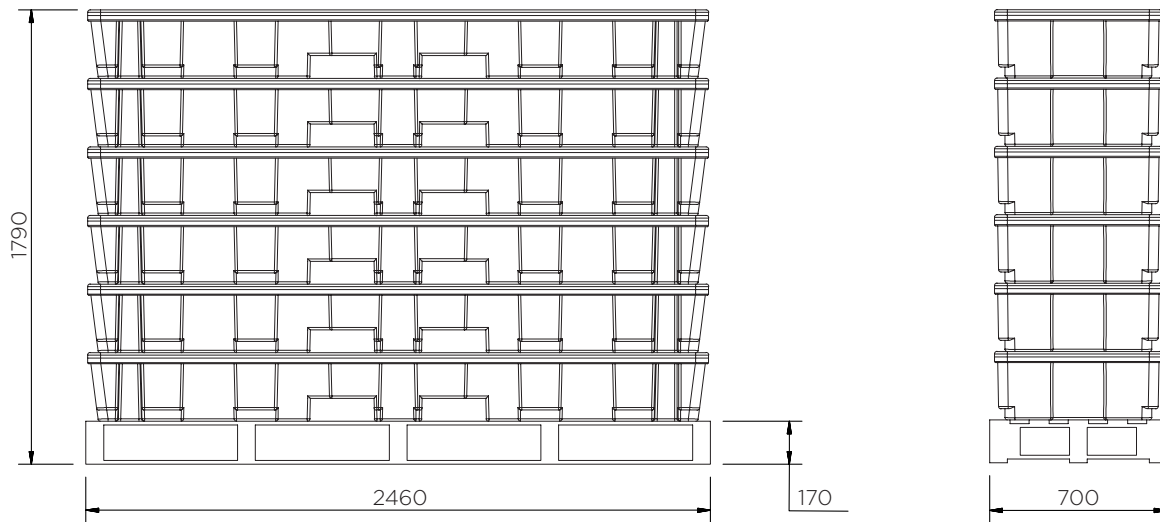

Cubeto de retención 4 bidones en línea

Datos técnicos

	Opciones de colores	A x A x P (mm)	Rejilla (mm)	Peso (kg)	Capacidad (l)	Resistencia de peso (kg)
SJ-100-XXX	● ●	270 x 2445 x 660	40 x 790 x 590 (3)	34	235	1250

XXX = Opciones de colores: 060: ● 061: ●

Cubeto de retención 4 bidones en línea

Datos técnicos

Cubeto de retención 4 bidones en línea

Datos técnicos

SJ-100-XXX

Piezas por palé	6
20' container	42
40' high cube container	84
Remolque de 13.6 m	133