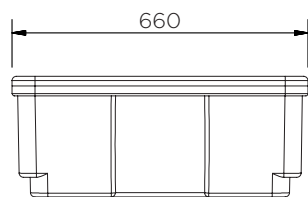

Cubeto de retención 4 bidones en línea

Datos técnicos

	Opciones de colores	A x A x P (mm)	Rejilla (mm)	Peso (kg)	Capacidad (l)	Resistencia de peso (kg)
SJ-100-XXX	● ●	270 x 2445 x 660	40 x 790 x 590 (3)	34	235	1250

XXX = Opciones de colores: 060: ● 061: ●

Cubeto de retención 4 bidones en línea

Datos técnicos

Cubeto de retención 4 bidones en línea

Datos técnicos

SJ-100-XXX

Piezas por palé	6
20' container	42
40' high cube container	84
Remolque de 13.6 m	133