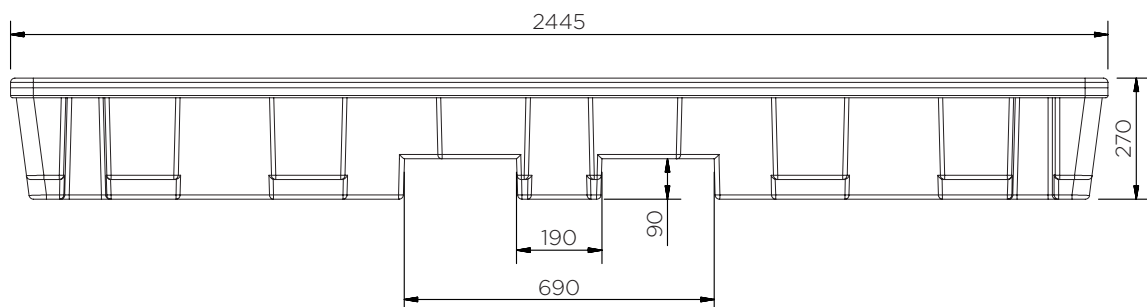

Cubeto de retención 4 bidones en línea

Datos técnicos

	Opciones de colores	A x A x P (mm)	Rejilla (mm)	Peso (kg)	Capacidad (l)	Resistencia de peso (kg)
SJ-100-XXX	● ●	270 x 2445 x 660	40 x 790 x 590 (3)	34	235	1250

XXX = Opciones de colores: 060: ● 061: ●

Cubeto de retención 4 bidones en línea

Datos técnicos

Cubeto de retención 4 bidones en línea

Datos técnicos

SJ-100-XXX

Piezas por palé	6
20' container	42
40' high cube container	84
Remolque de 13.6 m	133