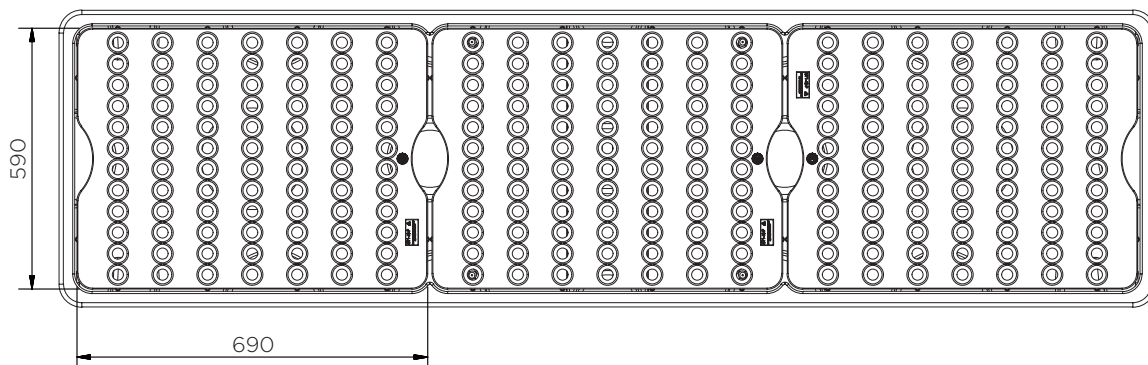

Cubeto de retención 4 bidones en línea

Datos técnicos

	Opciones de colores	A x A x P (mm)	Rejilla (mm)	Peso (kg)	Capacidad (l)	Resistencia de peso (kg)
SJ-100-XXX	● ●	270 x 2445 x 660	40 x 790 x 590 (3)	34	235	1250

XXX = Opciones de colores: 060: ● 061: ●

Cubeto de retención 4 bidones en línea

Datos técnicos

Cubeto de retención 4 bidones en línea

Datos técnicos

SJ-100-XXX

Piezas por palé	6
20' container	42
40' high cube container	84
Remolque de 13.6 m	133