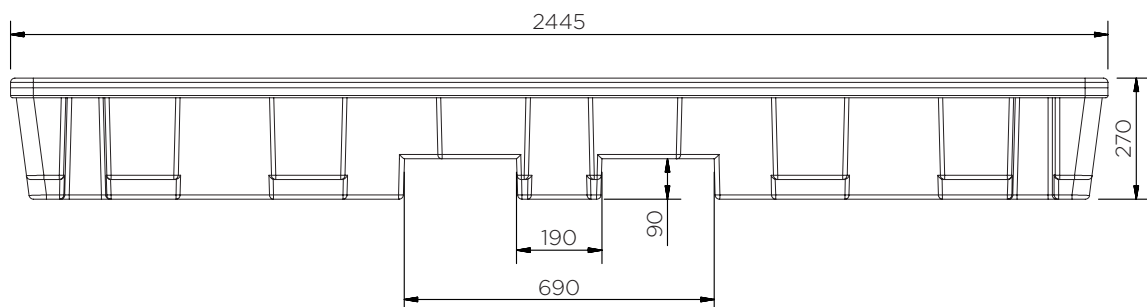

Bac de rétention 4 fûts (Alignés)

Fiche technique

	Options de couleurs	H x L x P (mm)	Caillebotis (mm)	Poids (kg)	Capacité (l)	Charge max. (kg)
SJ-100-XXX	● ●	270 x 2445 x 660	40 x 790 x 590 (3)	34	235	1250

XXX = Options de couleurs: 060: ● 061: ●

Bac de rétention 4 fûts (Alignés)

Fiche technique

Bac de rétention 4 fûts (Alignés)

Fiche technique

SJ-100-XXX

Pièces par palette	6
20' conteneur	42
40' conteneur grande capacité	84
13.6 m remorque	133