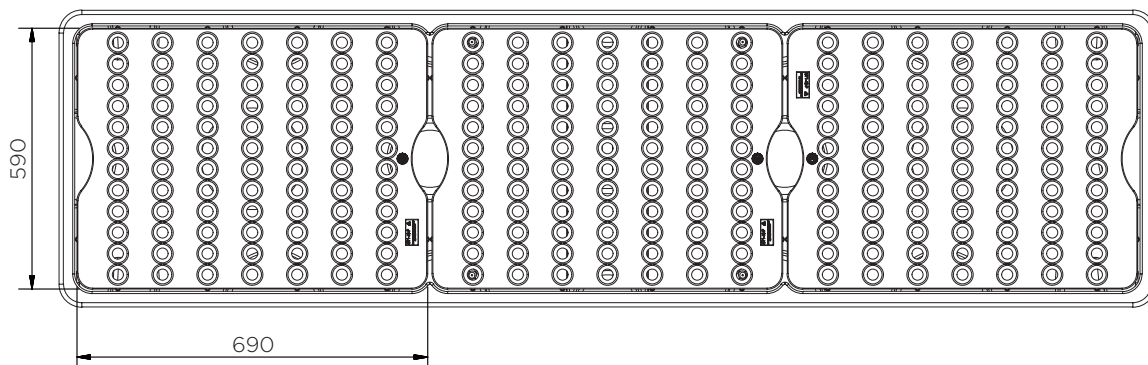

Bac de rétention 4 fûts (Alignés)

Fiche technique

	Options de couleurs	H x L x P (mm)	Caillebotis (mm)	Poids (kg)	Capacité (l)	Charge max. (kg)
SJ-100-XXX	● ●	270 x 2445 x 660	40 x 790 x 590 (3)	34	235	1250

XXX = Options de couleurs: 060: ● 061: ●

Bac de rétention 4 fûts (Alignés)

Fiche technique

Bac de rétention 4 fûts (Alignés)

Fiche technique

SJ-100-XXX

Pièces par palette	6
20' conteneur	42
40' conteneur grande capacité	84
13.6 m remorque	133