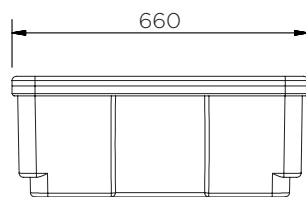

Bac de rétention 4 fûts (Alignés)

Fiche technique

	Options de couleurs	H x L x P (mm)	Caillebotis (mm)	Poids (kg)	Capacité (l)	Charge max. (kg)
SJ-100-XXX	● ●	270 x 2445 x 660	40 x 790 x 590 (3)	34	235	1250

XXX = Options de couleurs: 060: ● 061: ●

Bac de rétention 4 fûts (Alignés)

Fiche technique

Bac de rétention 4 fûts (Alignés)

Fiche technique

SJ-100-XXX

Pièces par palette	6
20' conteneur	42
40' conteneur grande capacité	84
13.6 m remorque	133