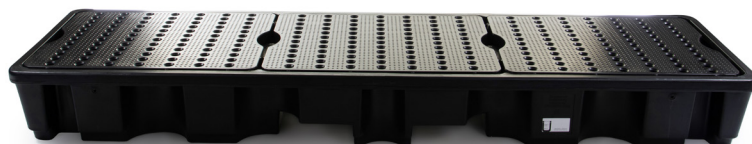

Bac de rétention 4 fûts (Alignés)

Fiche technique

	Options de couleurs	H x L x P (mm)	Caillebotis (mm)	Poids (kg)	Capacité (l)	Charge max. (kg)
SJ-100-XXX	● ●	270 x 2445 x 660	40 x 790 x 590 (3)	34	235	1250

XXX = Options de couleurs: 060: ● 061: ●

Bac de rétention 4 fûts (Alignés)

Fiche technique

Bac de rétention 4 fûts (Alignés)

Fiche technique

SJ-100-XXX

Pièces par palette	6
20' conteneur	42
40' conteneur grande capacité	84
13.6 m remorque	133