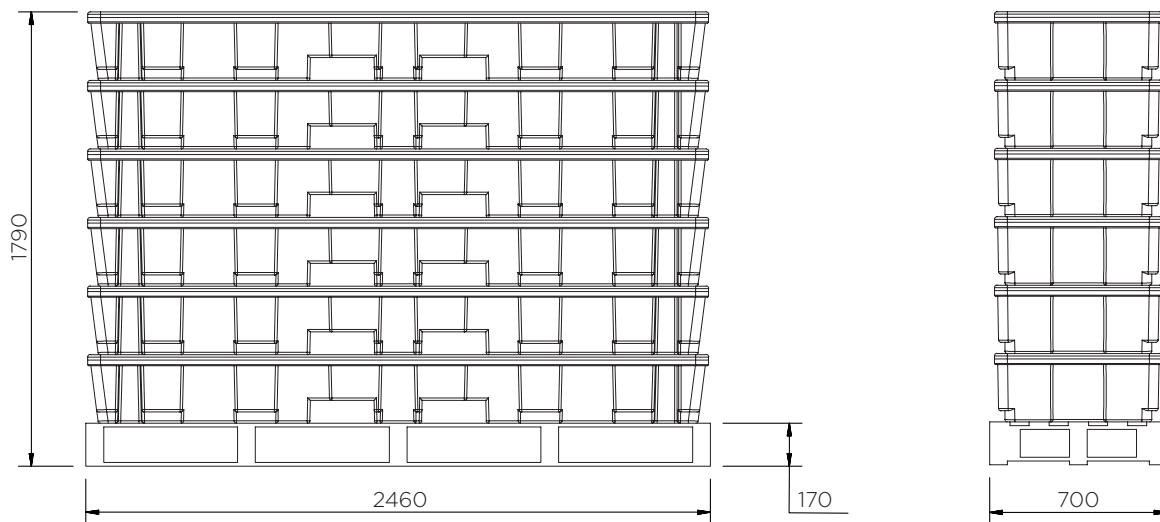

Bac de rétention 4 fûts (Alignés)

Fiche technique

	Options de couleurs	H x L x P (mm)	Caillebotis (mm)	Poids (kg)	Capacité (l)	Charge max. (kg)
SJ-100-XXX	● ●	270 x 2445 x 660	40 x 790 x 590 (3)	34	235	1250

XXX = Options de couleurs: 060: ● 061: ●

Bac de rétention 4 fûts (Alignés)

Fiche technique

Bac de rétention 4 fûts (Alignés)

Fiche technique

SJ-100-XXX

Pièces par palette	6
20' conteneur	42
40' conteneur grande capacité	84
13.6 m remorque	133