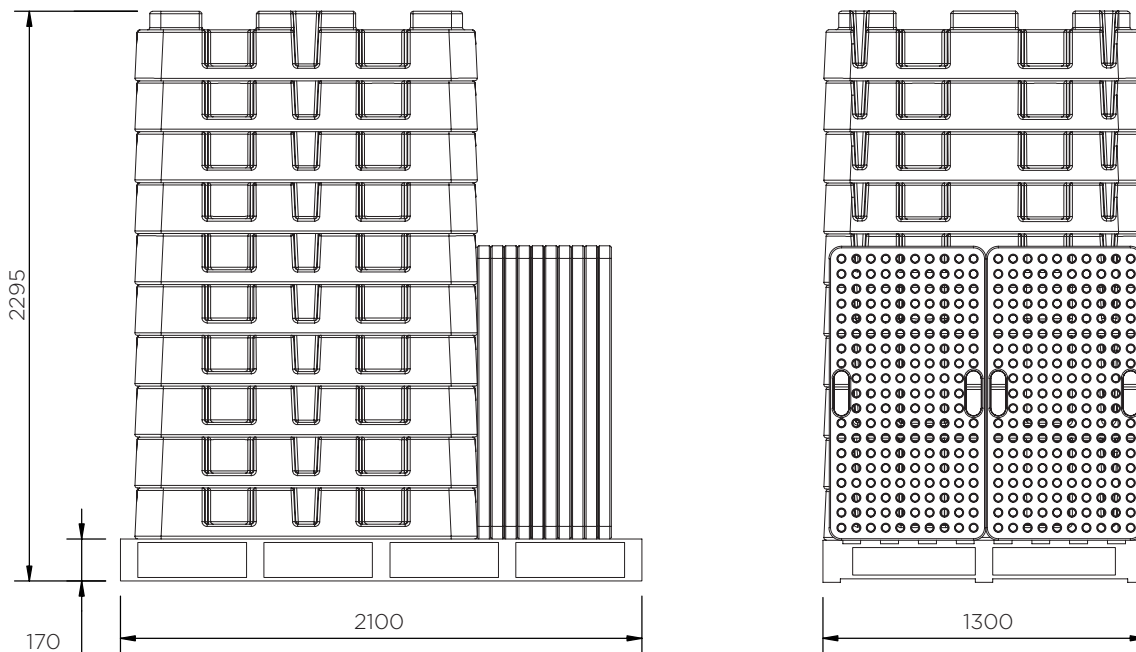

# Bac de rétention 4 fûts (Hauteur réduite)

Fiche technique

Pour choisir votre couleur, remplacez 'XXX' par les codes suivants:

006: ●● 007: ●

Couleurs	H x L x P (mm)	Caillebotis (mm)	Poids (kg)	Capacité (l)	Charge max. (kg)	DIBt
SJ-100-XXX ●●	280 x 1380 x 1290	55 x 1180 x 630 (2)	31	250	1250	-
SJ-100-007/D ●				242*	1000	Z.40.22-380

\*Capacité en dessous du caillebotis

# Bac de rétention 4 fûts (Hauteur réduite)

Fiche technique