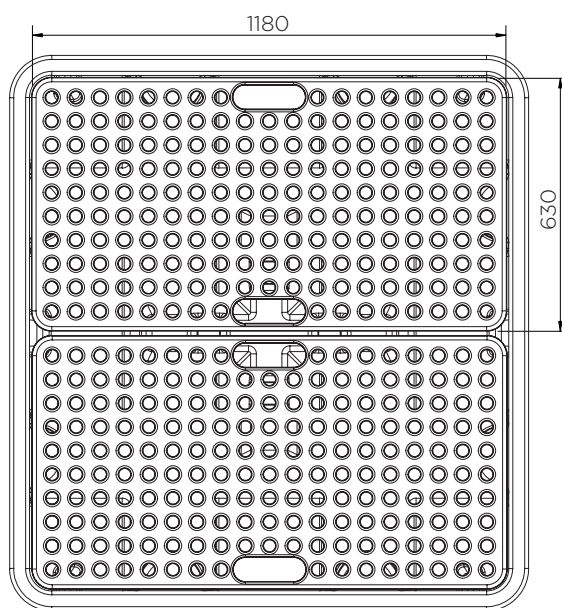

# Bac de rétention 4 fûts (Hauteur réduite)

Fiche technique

Pour choisir votre couleur, remplacez 'XXX' par les codes suivants:

006: ●● 007: ●

Couleurs	H x L x P (mm)	Caillebotis (mm)	Poids (kg)	Capacité (l)	Charge max. (kg)	DIBt
SJ-100-XXX ●●	280 x 1380 x 1290	55 x 1180 x 630 (2)	31	250	1250	-
SJ-100-007/D ●				242*	1000	Z.40.22-380

\*Capacité en dessous du caillebotis

# Bac de rétention 4 fûts (Hauteur réduite)

Fiche technique