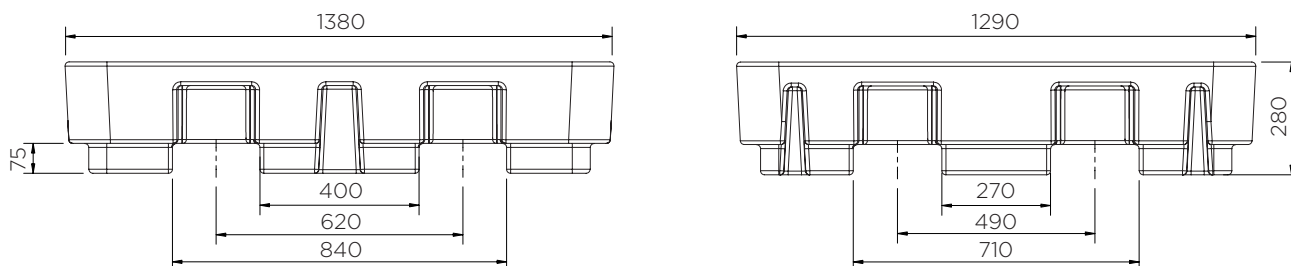

# Bac de rétention 4 fûts (Hauteur réduite)

Fiche technique

Pour choisir votre couleur, remplacez 'XXX' par les codes suivants:

006: ●● 007: ●

Couleurs	H x L x P (mm)	Caillebotis (mm)	Poids (kg)	Capacité (l)	Charge max. (kg)	DIBt
SJ-100-XXX ●●	280 x 1380 x 1290	55 x 1180 x 630 (2)	31	250	1250	-
SJ-100-007/D ●				242*	1000	Z.40.22-380

# Bac de rétention 4 fûts (Hauteur réduite)

Fiche technique

## SJ-100-XXX

Pièces par palette	10
20' conteneur	40
40' conteneur grande capacité	90
13.6 m remorque	100

À notre connaissance, les informations sont véridiques et exactes, mais toutes les recommandations ou suggestions sont formulées sans garantie.