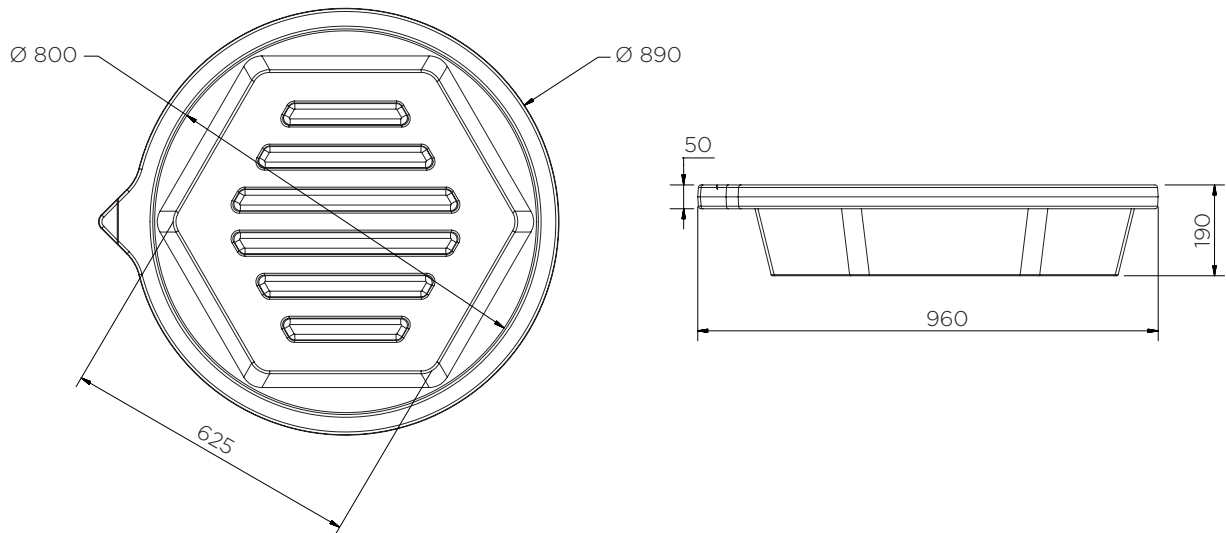

# Plateau pour fût

Fiche technique

	Options de couleurs	H x L x Ø (mm)	Poids (kg)	Capacité (l)
SJ-610-XXX	● ●	190 x 960 x 890	5	86* / 54**

XXX = Options de couleurs: 001: ● 002: ●

\*Haut de récipient / \*\*En-dessous du bac verseur

# Plateau pour fût

### SJ-610-XXX

Pièces par palette	36
20' conteneur	288
40' conteneur grande capacité	648
13.6 m remorque	792

À notre connaissance, les informations sont véridiques et exactes, mais toutes les recommandations ou suggestions sont formulées sans garantie.