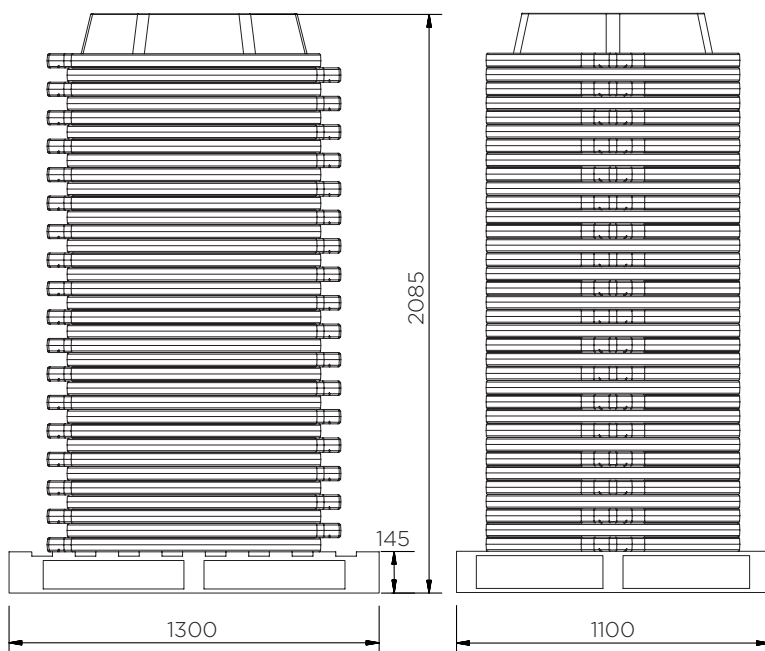

# Plateau pour fût

Fiche technique

	Options de couleurs	H x L x Ø (mm)	Poids (kg)	Capacité (l)
SJ-610-XXX	● ●	190 x 960 x 890	5	86* / 54**

XXX = Options de couleurs: 001: ● 002: ●

\*Haut de récipient / \*\*En-dessous du bac verseur

# Plateau pour fût

### SJ-610-XXX

Pièces par palette	36
20' conteneur	288
40' conteneur grande capacité	648
13.6 m remorque	792

À notre connaissance, les informations sont véridiques et exactes, mais toutes les recommandations ou suggestions sont formulées sans garantie.