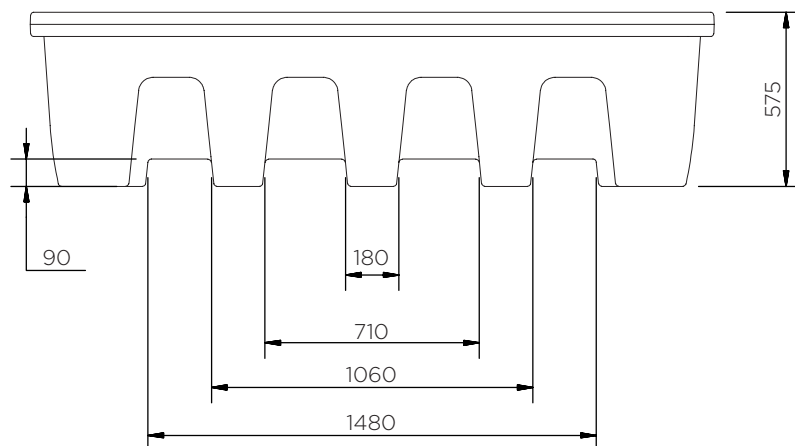

# Bac de rétention double IBC (Emboîtable)

Fiche technique

Pour choisir votre couleur, remplacez 'XXX' par les codes suivants:

001: ● 002: ●

Couleurs	H x L x P (mm)	Poids (kg)	Charge max. (kg)	Capacité (l)	Caillebotis	Emboîtable	DIBt
SJ-520-XXX ● ●	575 x 2260 x 1465	116	1500	1200	✓	✓	-
SJ-520-002/D ●			par coté	1000*			Z-40.22-451

\*Capacité en dessous du caillebotis

# Bac de rétention double IBC (Emboîtable)

Fiche technique