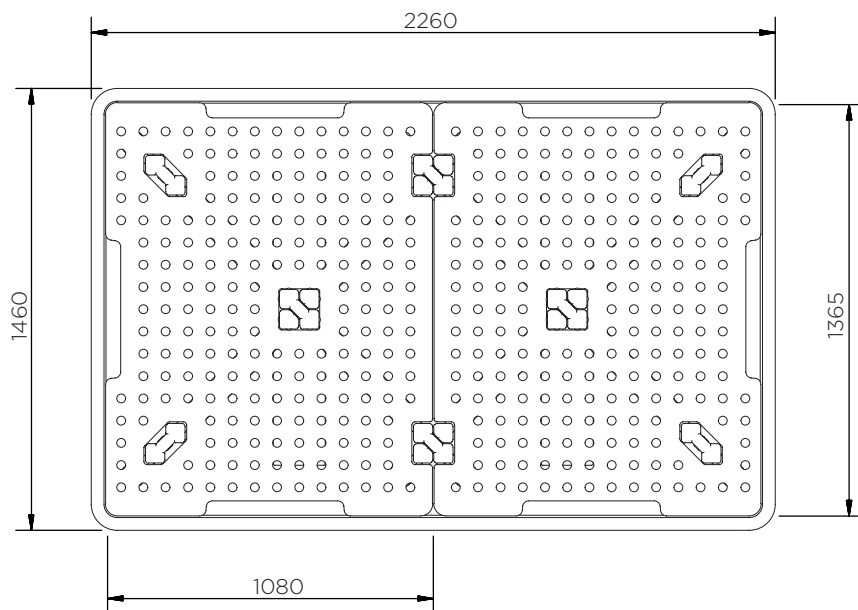

# Bac de rétention double IBC (Emboîtable)

Fiche technique

Pour choisir votre couleur, remplacez 'XXX' par les codes suivants:

001: ● 002: ●

Couleurs	H x L x P (mm)	Poids (kg)	Charge max. (kg)	Capacité (l)	Caillebotis	Emboîtable	DIBt
SJ-520-XXX ● ●	575 x 2260 x 1465	116	1500	1200	✓	✓	-
SJ-520-002/D ●			par coté	1000*			Z-40.22-451

\*Capacité en dessous du caillebotis

# Bac de rétention double IBC (Emboîtable)

Fiche technique