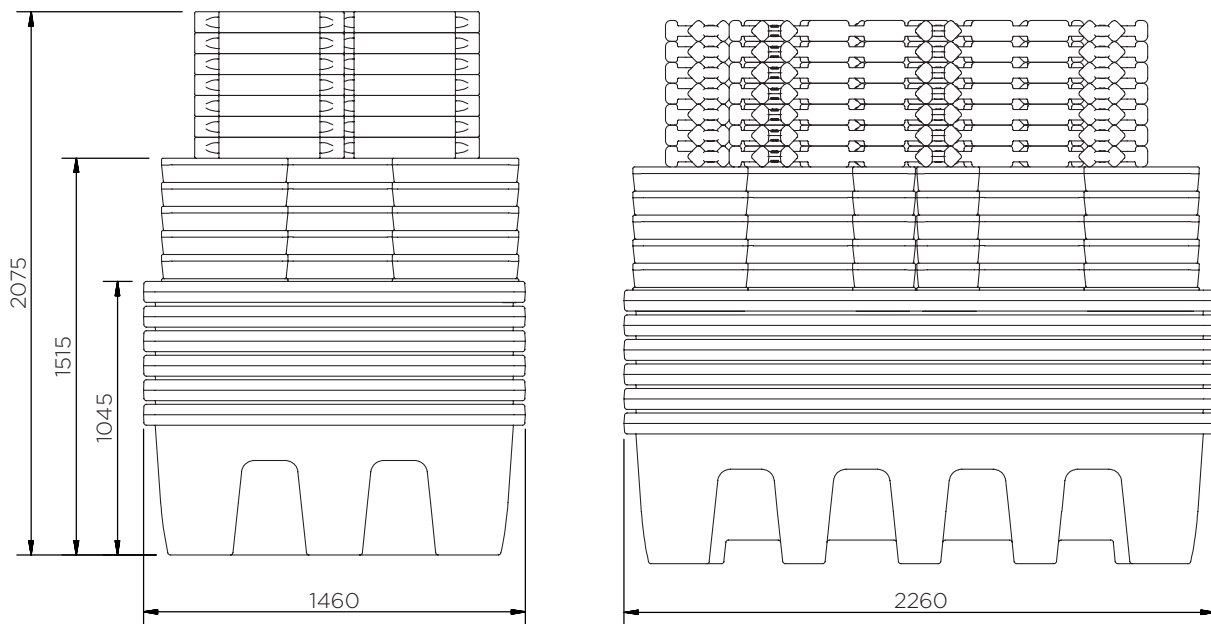

# Bac de rétention double IBC (Emboîtable)

Fiche technique

Pour choisir votre couleur, remplacez 'XXX' par les codes suivants:

001: ● 002: ●

Couleurs	H x L x P (mm)	Poids (kg)	Charge max. (kg)	Capacité (l)	Caillebotis	Emboîtable	DIBt
SJ-520-XXX ● ●	575 x 2260 x 1465	116	1500	1200	✓	✓	-
SJ-520-002/D ●			par coté	1000*			Z-40.22-451

\*Capacité en dessous du caillebotis

# Bac de rétention double IBC (Emboîtable)

Fiche technique