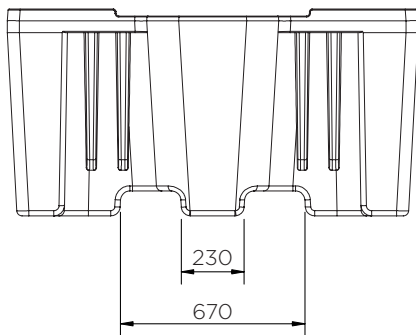

Bac de rétention simple IBC (Avec distributeur)

Fiche technique

Pour choisir votre couleur, remplacez 'XX' ou 'XX' par les codes suivants

YE: ● BK: ● ou YE ● BK: ●

	Couleurs	H x L x P (mm)	Poids (kg)	Charge max. (kg)	Capacité (l)	Caillebotis
SJ-525-BK-XX	● ●	750 x 2000 x 1490	112	2000	1120	✓
SJ-525-B-XX	● ●		91			-

Bac de rétention simple IBC (Avec distributeur)

Fiche technique

Bac de rétention simple IBC (Avec distributeur)

Fiche technique

SJ-525-BK-XX / XX

Pièces par palette	3
20' conteneur	9
40' conteneur grande capacité	24
13.6 m remorque	27