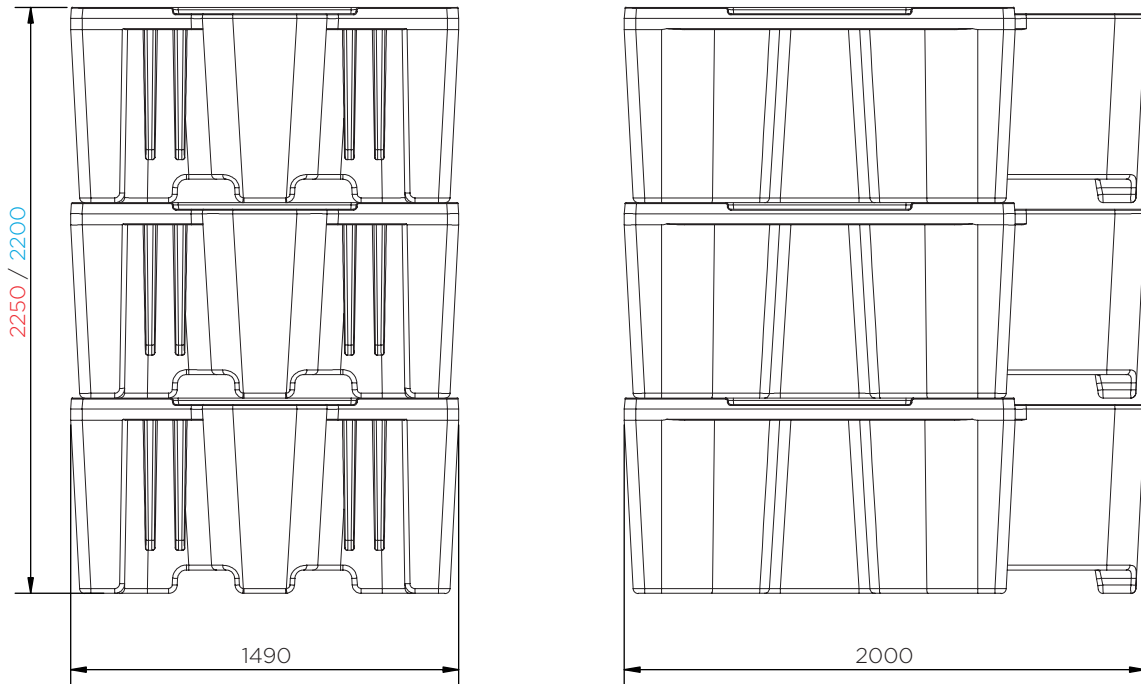

Bac de rétention simple IBC (Avec distributeur)

Fiche technique

Pour choisir votre couleur, remplacez 'XX' ou 'XX' par les codes suivants

YE: ● BK: ● ou YE ● BK: ●

	Couleurs	H x L x P (mm)	Poids (kg)	Charge max. (kg)	Capacité (l)	Caillebotis
SJ-525-BK-XX	● ●	750 x 2000 x 1490	112	2000	1120	✓
SJ-525-B-XX	● ●		91			-

Bac de rétention simple IBC (Avec distributeur)

Fiche technique

Bac de rétention simple IBC (Avec distributeur)

Fiche technique

SJ-525-BK-XX / XX

Pièces par palette	3
20' conteneur	9
40' conteneur grande capacité	24
13.6 m remorque	27