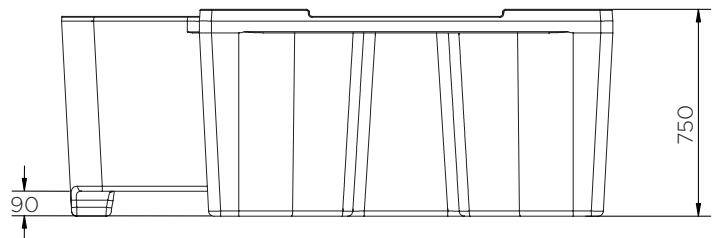

Bac de rétention simple IBC (Avec distributeur)

Fiche technique

Pour choisir votre couleur, remplacez 'XX' ou 'XX' par les codes suivants

YE: ● BK: ● ou YE ● BK: ●

	Couleurs	H x L x P (mm)	Poids (kg)	Charge max. (kg)	Capacité (l)	Caillebotis
SJ-525-BK-XX	● ●	750 x 2000 x 1490	112	2000	1120	✓
SJ-525-B-XX	● ●		91			-

Bac de rétention simple IBC (Avec distributeur)

Fiche technique

Bac de rétention simple IBC (Avec distributeur)

Fiche technique

SJ-525-BK-XX / XX

Pièces par palette	3
20' conteneur	9
40' conteneur grande capacité	24
13.6 m remorque	27