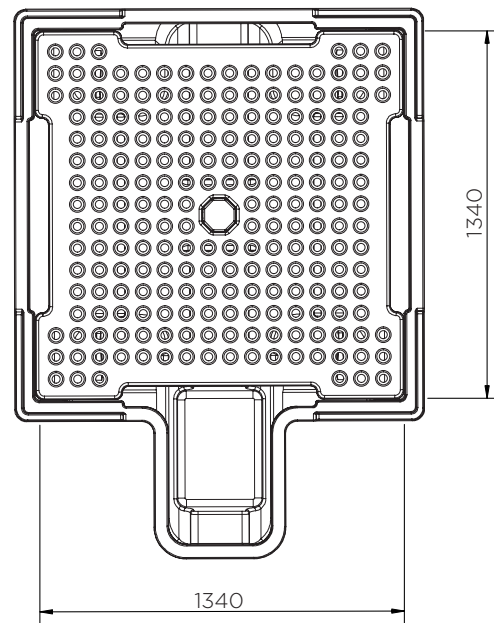

Bac de rétention simple IBC (Avec distributeur)

Fiche technique

Pour choisir votre couleur, remplacez 'XX' ou 'XX' par les codes suivants

YE: ● BK: ● ou YE ● BK: ●

	Couleurs	H x L x P (mm)	Poids (kg)	Charge max. (kg)	Capacité (l)	Caillebotis
SJ-525-BK-XX	● ●	750 x 2000 x 1490	112	2000	1120	✓
SJ-525-B-XX	● ●		91			-

Bac de rétention simple IBC (Avec distributeur)

Fiche technique

Bac de rétention simple IBC (Avec distributeur)

Fiche technique

SJ-525-BK-XX / XX

Pièces par palette	3
20' conteneur	9
40' conteneur grande capacité	24
13.6 m remorque	27