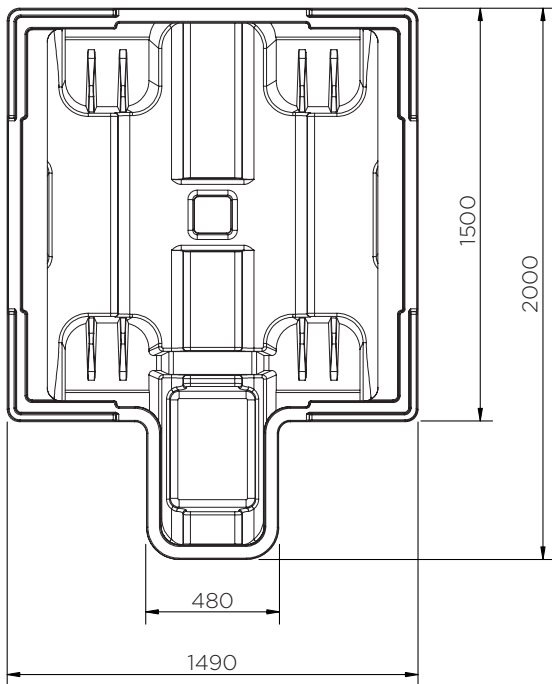

Bac de rétention simple IBC (Avec distributeur)

Fiche technique

Pour choisir votre couleur, remplacez 'XX' ou 'XX' par les codes suivants

YE: ● BK: ● ou YE ● BK: ●

	Couleurs	H x L x P (mm)	Poids (kg)	Charge max. (kg)	Capacité (l)	Caillebotis
SJ-525-BK-XX	● ●	750 x 2000 x 1490	112	2000	1120	✓
SJ-525-B-XX	● ●		91			-

Bac de rétention simple IBC (Avec distributeur)

Fiche technique

Bac de rétention simple IBC (Avec distributeur)

Fiche technique

SJ-525-BK-XX / XX

Pièces par palette	3
20' conteneur	9
40' conteneur grande capacité	24
13.6 m remorque	27