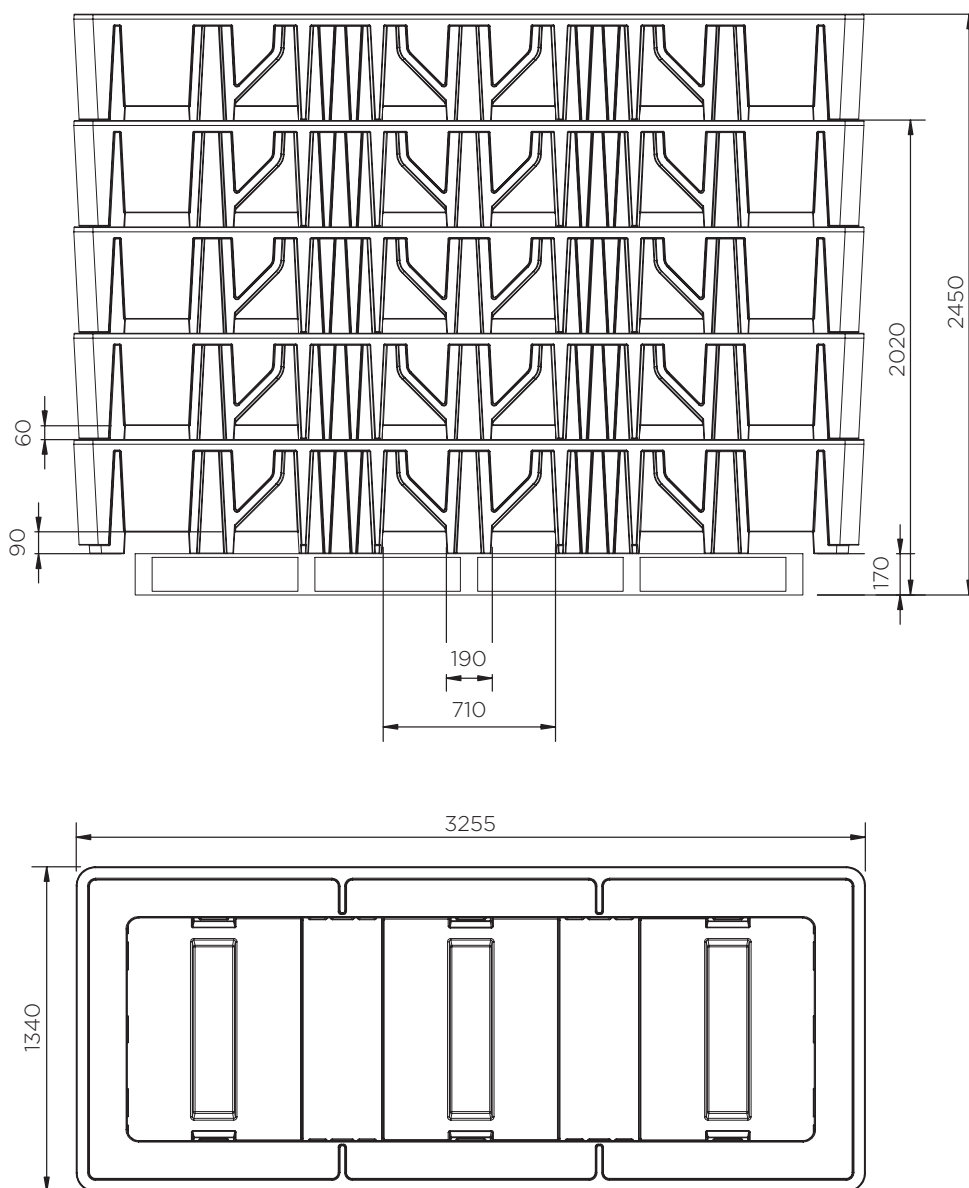

Bac de rétention 3 IBC

Fiche technique

	Couleur	H x L x P (mm)	Poids (kg)	Capacité (l)	Charge max. (kg)	DIBt
SJ-535-BK/D	●	470 x 3255 x 1340	86	1000	4500	Z-40.22-451

Bac de rétention 3 IBC

Fiche technique

Bac de rétention 3 IBC

Fiche technique

4 / 5 pièces par palette

4 per stack for a standard height of 20ft or 40ft containers

5 per stack for 13.6m trailer and high cude containers

À notre connaissance, les informations sont véridiques et exactes, mais toutes les recommandations ou suggestions sont formulées sans garantie.