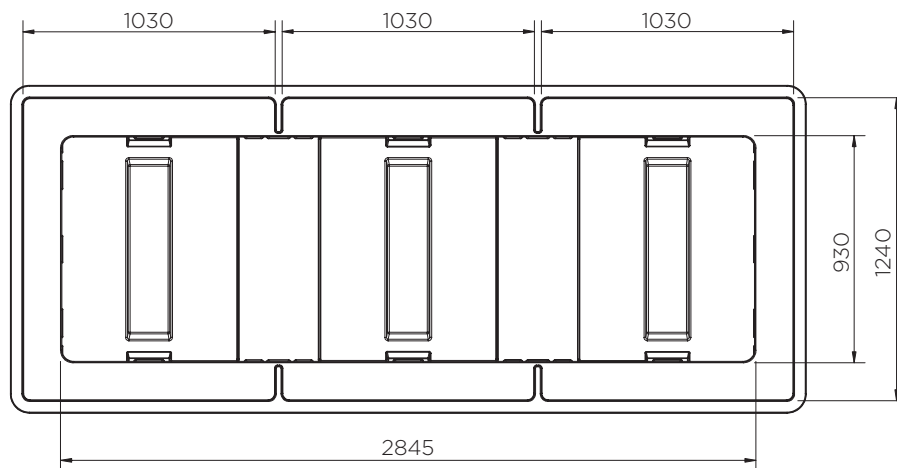

Bac de rétention 3 IBC

Fiche technique

	Couleur	H x L x P (mm)	Poids (kg)	Capacité (l)	Charge max. (kg)	DIBt
SJ-535-BK/D	●	470 x 3255 x 1340	86	1000	4500	Z-40.22-451

Bac de rétention 3 IBC

Fiche technique

Bac de rétention 3 IBC

Fiche technique

4 / 5 pièces par palette

4 per stack for a standard height of 20ft or 40ft containers

5 per stack for 13.6m trailer and high cude containers

À notre connaissance, les informations sont véridiques et exactes, mais toutes les recommandations ou suggestions sont formulées sans garantie.