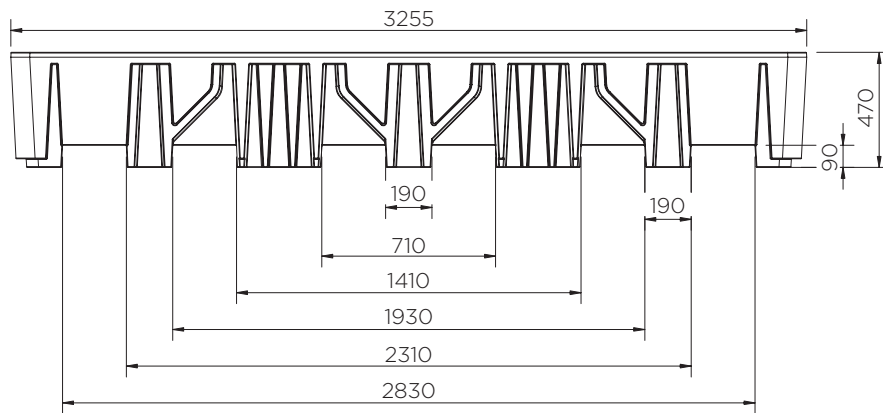

Bac de rétention 3 IBC

Fiche technique

	Couleur	H x L x P (mm)	Poids (kg)	Capacité (l)	Charge max. (kg)	DIBt
SJ-535-BK/D	●	470 x 3255 x 1340	86	1000	4500	Z-40.22-451

Bac de rétention 3 IBC

Fiche technique

Bac de rétention 3 IBC

Fiche technique

4 / 5 pièces par palette

4 per stack for a standard height of 20ft or 40ft containers

5 per stack for 13.6m trailer and high cude containers

À notre connaissance, les informations sont véridiques et exactes, mais toutes les recommandations ou suggestions sont formulées sans garantie.