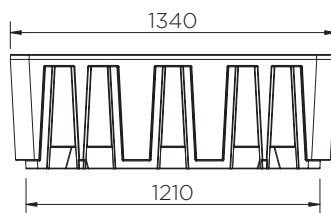

Bac de rétention 3 IBC

Fiche technique

	Couleur	H x L x P (mm)	Poids (kg)	Capacité (l)	Charge max. (kg)	DIBt
SJ-535-BK/D	●	470 x 3255 x 1340	86	1000	4500	Z-40.22-451

Bac de rétention 3 IBC

Fiche technique

Bac de rétention 3 IBC

Fiche technique

4 / 5 pièces par palette

4 per stack for a standard height of 20ft or 40ft containers

5 per stack for 13.6m trailer and high cude containers

À notre connaissance, les informations sont véridiques et exactes, mais toutes les recommandations ou suggestions sont formulées sans garantie.