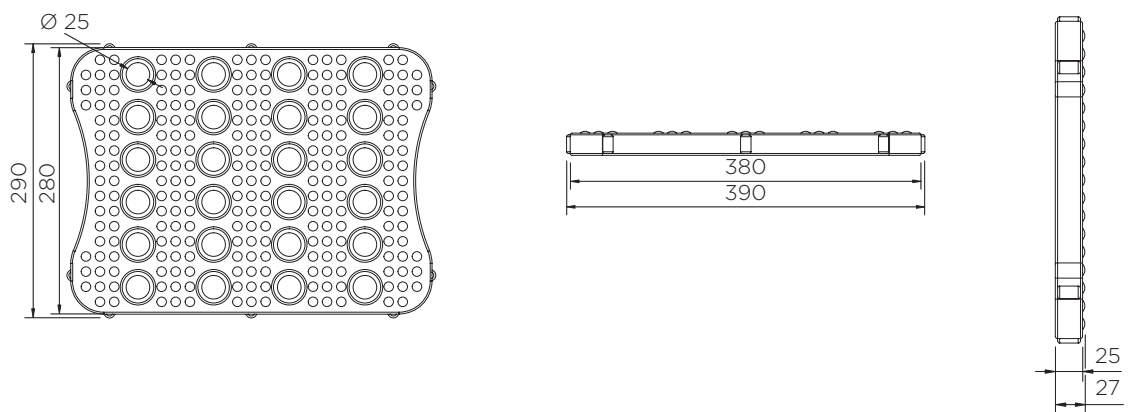

Bandejas de retención (10 l)

Datos técnicos

Rejillas disponible en color **negro** y **verde**. Cantidad mínima de pedido aplicada.

	Colores	A x L x P (mm)	Rejilla (mm)	Peso (kg)	Capacidad (l)	Resistencia de peso (kg)	DIBt
ST1-10-YE-BK	●	155 x 400 x 300	25 x 390 x 290	2	10*	50	-
ST1-10-BK-BK/D	●						Z.40.22-485
ST1-10-B-BK	●		-	1	13	-	-
ST1-10-B-BK/D	●				10*		Z.40.22-485

*Medido hasta la parte inferior de la plataforma

Bandejas de retención (10 l)

Datos técnicos

Bandejas de retención (10 l)

Datos técnicos

ST1-10-XX-BK

Piezas por palé	208
20' container	2288
40' high cube container	5200
Remolque de 13.6 m	6864

ST1-10-B-BK

Piezas por palé	336
20' container	3696
40' high cube container	8400
Remolque de 13.6 m	11088

El Contenido es, a nuestro leal saber y entender, fidedigno y exacto pero todas las recomendaciones y sugerencias no son objeto de ninguna garantía.