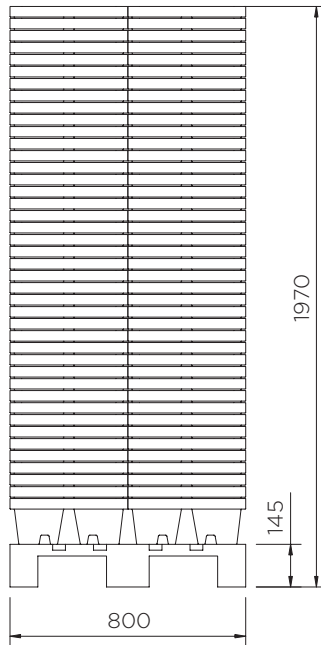

Bandejas de retención (10 l)

Datos técnicos

Rejillas disponible en color **negro** y **verde**. Cantidad mínima de pedido aplicada.

	Colores	A x L x P (mm)	Rejilla (mm)	Peso (kg)	Capacidad (l)	Resistencia de peso (kg)	DIBt
ST1-10-YE-BK	●	155 x 400 x 300	25 x 390 x 290	2	10*	50	-
ST1-10-BK-BK/D	●						Z.40.22-485
ST1-10-B-BK	●		-	1	13	-	-
ST1-10-B-BK/D	●				10*		Z.40.22-485

*Medido hasta la parte inferior de la plataforma

Bandejas de retención (10 l)

Datos técnicos

Bandejas de retención (10 l)

Datos técnicos

ST1-10-XX-BK

Piezas por palé	208
20' container	2288
40' high cube container	5200
Remolque de 13.6 m	6864