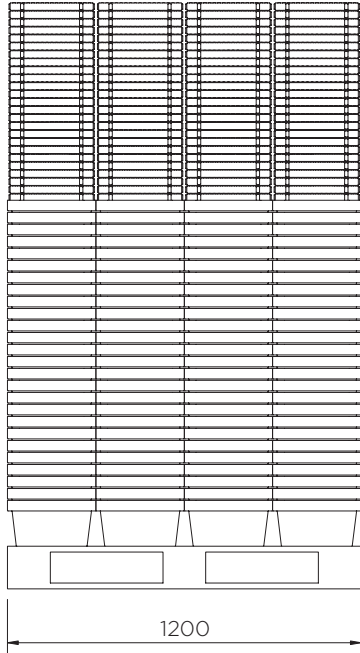

Bandejas de retención (10 l)

Datos técnicos

Rejillas disponible en color **negro** y **verde**. Cantidad mínima de pedido aplicada.

	Colores	A x L x P (mm)	Rejilla (mm)	Peso (kg)	Capacidad (l)	Resistencia de peso (kg)	DIBt
ST1-10-YE-BK	●	155 x 400 x 300	25 x 390 x 290	2	10*	50	-
ST1-10-BK-BK/D	●						Z.40.22-485
ST1-10-B-BK	●		-	1	13	-	-
ST1-10-B-BK/D	●				10*		Z.40.22-485

*Medido hasta la parte inferior de la plataforma

Bandejas de retención (10 l)

Datos técnicos

Bandejas de retención (10 l)

Datos técnicos

ST1-10-XX-BK

Piezas por palé	208
20' container	2288
40' high cube container	5200
Remolque de 13.6 m	6864