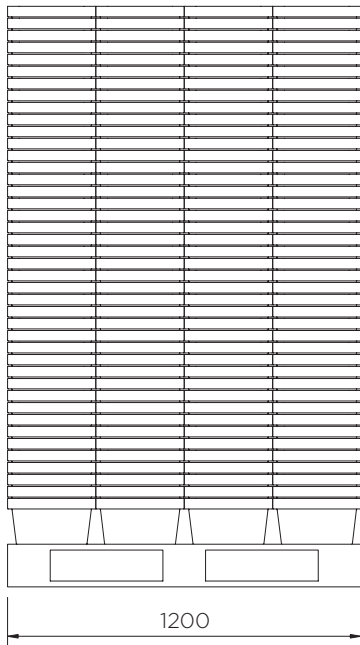

Bandejas de retención (10 l)

Datos técnicos

Rejillas disponible en color **negro** y **verde**. Cantidad mínima de pedido aplicada.

	Colores	A x L x P (mm)	Rejilla (mm)	Peso (kg)	Capacidad (l)	Resistencia de peso (kg)	DIBt
ST1-10-YE-BK	●	155 x 400 x 300	25 x 390 x 290	2	10*	50	-
ST1-10-BK-BK/D	●						Z.40.22-485
ST1-10-B-BK	●		-	1	13	-	-
ST1-10-B-BK/D	●				10*		Z.40.22-485

*Medido hasta la parte inferior de la plataforma

Bandejas de retención (10 l)

Datos técnicos

Bandejas de retención (10 l)

Datos técnicos

ST1-10-XX-BK

Piezas por palé	208
20' container	2288
40' high cube container	5200
Remolque de 13.6 m	6864