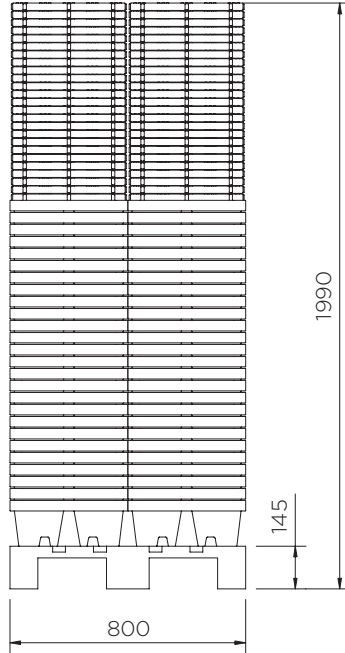

Bandejas de retención (10 l)

Datos técnicos

Rejillas disponible en color **negro** y **verde**. Cantidad mínima de pedido aplicada.

	Colores	A x L x P (mm)	Rejilla (mm)	Peso (kg)	Capacidad (l)	Resistencia de peso (kg)	DIBt
ST1-10-YE-BK	●	155 x 400 x 300	25 x 390 x 290	2	10*	50	-
ST1-10-BK-BK/D	●						Z.40.22-485
ST1-10-B-BK	●		-	1	13	-	-
ST1-10-B-BK/D	●				10*		Z.40.22-485

*Medido hasta la parte inferior de la plataforma

Bandejas de retención (10 l)

Datos técnicos

Bandejas de retención (10 l)

Datos técnicos

ST1-10-XX-BK

Piezas por palé	208
20' container	2288
40' high cube container	5200
Remolque de 13.6 m	6864