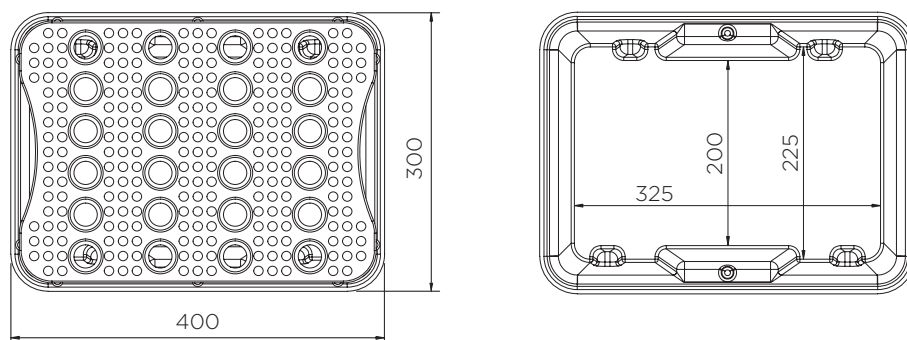

Bandejas de retención (10 l)

Datos técnicos

Rejillas disponible en color **negro** y **verde**. Cantidad mínima de pedido aplicada.

	Colores	A x L x P (mm)	Rejilla (mm)	Peso (kg)	Capacidad (l)	Resistencia de peso (kg)	DIBt
ST1-10-YE-BK	●	155 x 400 x 300	25 x 390 x 290	2	10*	50	-
ST1-10-BK-BK/D	●						Z.40.22-485
ST1-10-B-BK	●		-	1	13	-	-
ST1-10-B-BK/D	●				10*		Z.40.22-485

*Medido hasta la parte inferior de la plataforma

Bandejas de retención (10 l)

Datos técnicos

Bandejas de retención (10 l)

Datos técnicos

ST1-10-XX-BK

Piezas por palé	208
20' container	2288
40' high cube container	5200
Remolque de 13.6 m	6864

ST1-10-B-BK

Piezas por palé	336
20' container	3696
40' high cube container	8400
Remolque de 13.6 m	11088

El Contenido es, a nuestro leal saber y entender, fidedigno y exacto pero todas las recomendaciones y sugerencias no son objeto de ninguna garantía.