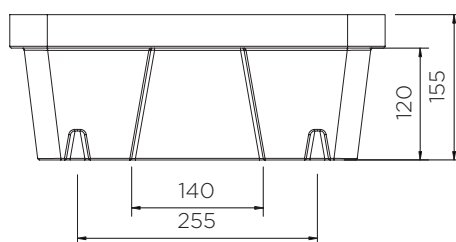

Bandejas de retención (10 l)

Datos técnicos

Rejillas disponible en color **negro** y **verde**. Cantidad mínima de pedido aplicada.

	Colores	A x L x P (mm)	Rejilla (mm)	Peso (kg)	Capacidad (l)	Resistencia de peso (kg)	DIBt
ST1-10-YE-BK	●	155 x 400 x 300	25 x 390 x 290	2	10*	50	-
ST1-10-BK-BK/D	●						Z.40.22-485
ST1-10-B-BK	●		-	1	13	-	-
ST1-10-B-BK/D	●				10*		Z.40.22-485

*Medido hasta la parte inferior de la plataforma

Bandejas de retención (10 l)

Datos técnicos

Bandejas de retención (10 l)

Datos técnicos

ST1-10-XX-BK

Piezas por palé	208
20' container	2288
40' high cube container	5200
Remolque de 13.6 m	6864

ST1-10-B-BK

Piezas por palé	336
20' container	3696
40' high cube container	8400
Remolque de 13.6 m	11088

El Contenido es, a nuestro leal saber y entender, fidedigno y exacto pero todas las recomendaciones y sugerencias no son objeto de ninguna garantía.