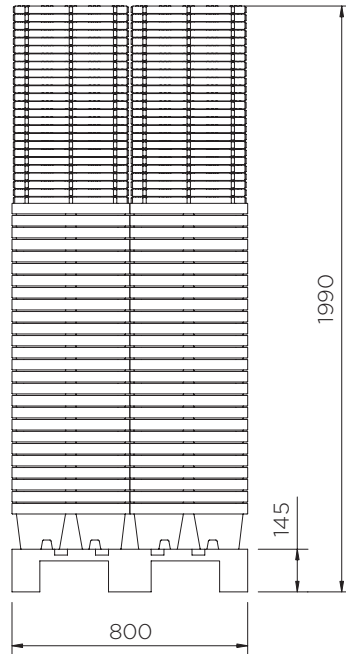

Plateaux de rétention (10 l)

Fiche technique

Les caillebotis sont également disponibles en **noir** et en **vert**. Des quantités minimales peuvent être appliquées.

	Couleurs	H x L x P (mm)	Caillebotis (mm)	Poids (kg)	Capacité (l)	Charge max. (kg)	DIBt
ST1-10-YE-BK		155 x 400 x 300	25 x 390 x 290	2	10*	50	-
ST1-10-BK-BK/D							Z.40.22-485
ST1-10-B-BK			-	1	13	-	-
ST1-10-B-BK/D					10*	-	Z.40.22-485

*Capacité en dessous du caillebotis

Plateaux de rétention (10 l)

Fiche technique

Plateaux de rétention (10 l)

Fiche technique

ST1-10-XX-BK

Pièces par palette	208
20' conteneur	2288
40' conteneur grande capacité	5200
13.6 m remorque	6864