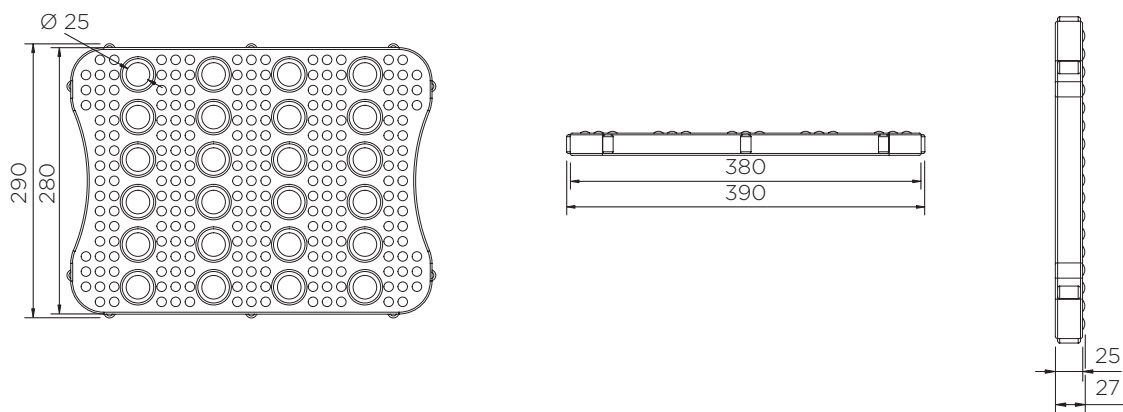

Plateaux de rétention (10 l)

Fiche technique

Les caillebotis sont également disponibles en **noir** et en **vert**. Des quantités minimales peuvent être appliquées.

	Couleurs	H x L x P (mm)	Caillebotis (mm)	Poids (kg)	Capacité (l)	Charge max. (kg)	DIBt
ST1-10-YE-BK		155 x 400 x 300	25 x 390 x 290	2	10*	50	-
ST1-10-BK-BK/D							Z.40.22-485
ST1-10-B-BK			-	1	13	-	-
ST1-10-B-BK/D					10*	-	Z.40.22-485

*Capacité en dessous du caillebotis

Plateaux de rétention (10 l)

Fiche technique

Plateaux de rétention (10 l)

Fiche technique

ST1-10-XX-BK

Pièces par palette	208
20' conteneur	2288
40' conteneur grande capacité	5200
13.6 m remorque	6864

ST1-10-B-BK

Pièces par palette	336
20' conteneur	3696
40' conteneur grande capacité	8400
13.6 m remorque	11088

À notre connaissance, les informations sont véridiques et exactes, mais toutes les recommandations ou suggestions sont formulées sans garantie.