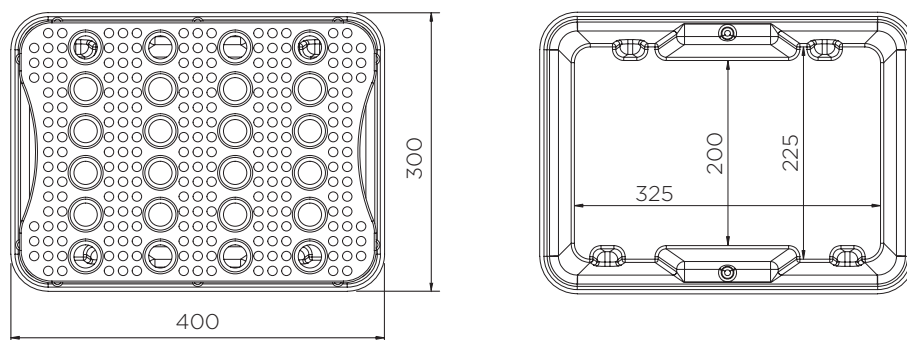

Plateaux de rétention (10 l)

Fiche technique

Les caillebotis sont également disponibles en **noir** et en **vert**. Des quantités minimales peuvent être appliquées.

	Couleurs	H x L x P (mm)	Caillebotis (mm)	Poids (kg)	Capacité (l)	Charge max. (kg)	DIBt
ST1-10-YE-BK		155 x 400 x 300	25 x 390 x 290	2	10*	50	-
ST1-10-BK-BK/D							Z.40.22-485
ST1-10-B-BK			-	1	13	-	-
ST1-10-B-BK/D					10*	-	Z.40.22-485

*Capacité en dessous du caillebotis

Plateaux de rétention (10 l)

Fiche technique

Plateaux de rétention (10 l)

Fiche technique

ST1-10-XX-BK

Pièces par palette	208
20' conteneur	2288
40' conteneur grande capacité	5200
13.6 m remorque	6864

ST1-10-B-BK

Pièces par palette	336
20' conteneur	3696
40' conteneur grande capacité	8400
13.6 m remorque	11088

À notre connaissance, les informations sont véridiques et exactes, mais toutes les recommandations ou suggestions sont formulées sans garantie.