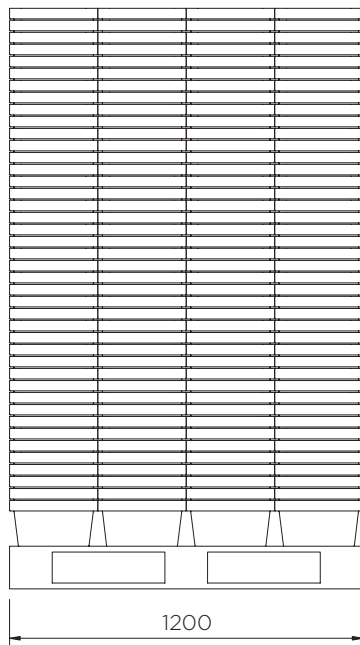

Plateaux de rétention (10 l)

Fiche technique

Les caillebotis sont également disponibles en **noir** et en **vert**. Des quantités minimales peuvent être appliquées.

	Couleurs	H x L x P (mm)	Caillebotis (mm)	Poids (kg)	Capacité (l)	Charge max. (kg)	DIBt
ST1-10-YE-BK		155 x 400 x 300	25 x 390 x 290	2	10*	50	-
ST1-10-BK-BK/D							Z.40.22-485
ST1-10-B-BK			-	1	13	-	-
ST1-10-B-BK/D					10*	-	Z.40.22-485

*Capacité en dessous du caillebotis

Plateaux de rétention (10 l)

Fiche technique

Plateaux de rétention (10 l)

Fiche technique

ST1-10-XX-BK

Pièces par palette	208
20' conteneur	2288
40' conteneur grande capacité	5200
13.6 m remorque	6864