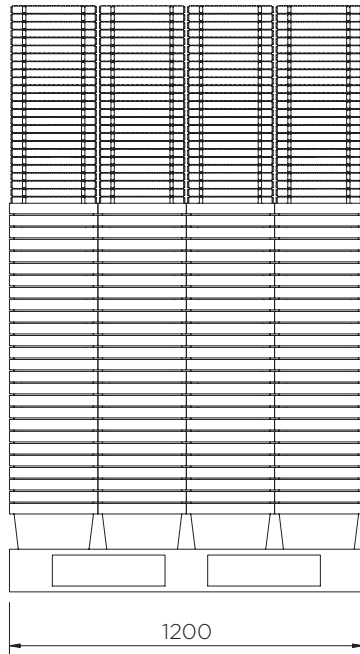

Plateaux de rétention (10 l)

Fiche technique

Les caillebotis sont également disponibles en **noir** et en **vert**. Des quantités minimales peuvent être appliquées.

	Couleurs	H x L x P (mm)	Caillebotis (mm)	Poids (kg)	Capacité (l)	Charge max. (kg)	DIBt
ST1-10-YE-BK		155 x 400 x 300	25 x 390 x 290	2	10*	50	-
ST1-10-BK-BK/D							Z.40.22-485
ST1-10-B-BK			-	1	13	-	-
ST1-10-B-BK/D					10*	-	Z.40.22-485

*Capacité en dessous du caillebotis

Plateaux de rétention (10 l)

Fiche technique

Plateaux de rétention (10 l)

Fiche technique

ST1-10-XX-BK

Pièces par palette	208
20' conteneur	2288
40' conteneur grande capacité	5200
13.6 m remorque	6864