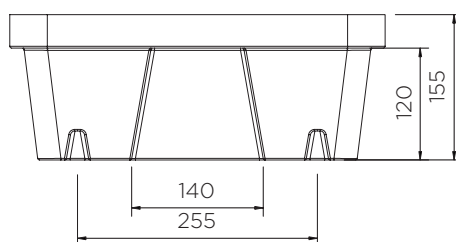

Plateaux de rétention (10 l)

Fiche technique

Les caillebotis sont également disponibles en **noir** et en **vert**. Des quantités minimales peuvent être appliquées.

	Couleurs	H x L x P (mm)	Caillebotis (mm)	Poids (kg)	Capacité (l)	Charge max. (kg)	DIBt
ST1-10-YE-BK		155 x 400 x 300	25 x 390 x 290	2	10*	50	-
ST1-10-BK-BK/D							Z.40.22-485
ST1-10-B-BK			-	1	13	-	-
ST1-10-B-BK/D					10*	-	Z.40.22-485

*Capacité en dessous du caillebotis

Plateaux de rétention (10 l)

Fiche technique

Plateaux de rétention (10 l)

Fiche technique

ST1-10-XX-BK

Pièces par palette	208
20' conteneur	2288
40' conteneur grande capacité	5200
13.6 m remorque	6864

ST1-10-B-BK

Pièces par palette	336
20' conteneur	3696
40' conteneur grande capacité	8400
13.6 m remorque	11088

À notre connaissance, les informations sont véridiques et exactes, mais toutes les recommandations ou suggestions sont formulées sans garantie.