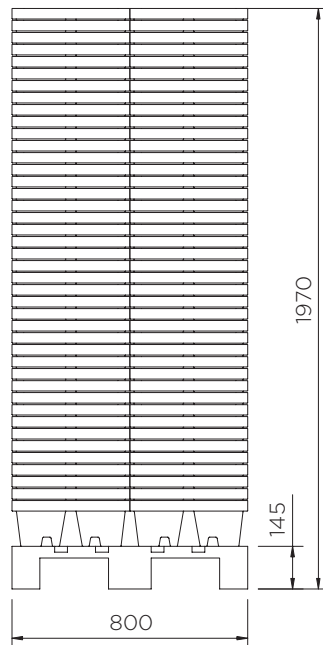

Plateaux de rétention (10 l)

Fiche technique

Les caillebotis sont également disponibles en **noir** et en **vert**. Des quantités minimales peuvent être appliquées.

	Couleurs	H x L x P (mm)	Caillebotis (mm)	Poids (kg)	Capacité (l)	Charge max. (kg)	DIBt
ST1-10-YE-BK		155 x 400 x 300	25 x 390 x 290	2	10*	50	-
ST1-10-BK-BK/D							Z.40.22-485
ST1-10-B-BK			-	1	13	-	-
ST1-10-B-BK/D					10*	-	Z.40.22-485

*Capacité en dessous du caillebotis

Plateaux de rétention (10 l)

Fiche technique

Plateaux de rétention (10 l)

Fiche technique

ST1-10-XX-BK

Pièces par palette	208
20' conteneur	2288
40' conteneur grande capacité	5200
13.6 m remorque	6864