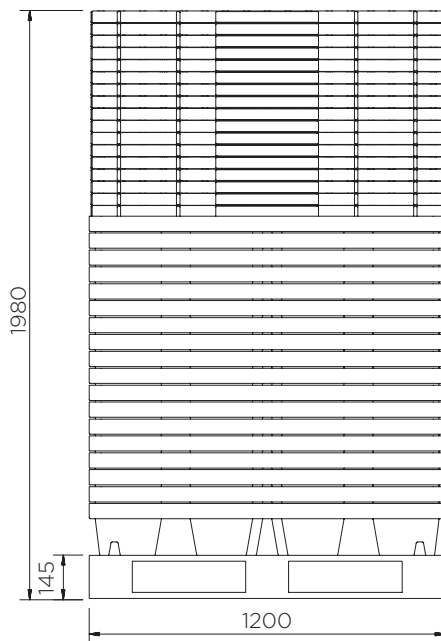

Plateaux de rétention (100 I)

Fiche technique

ST1-100-XX-BK

Pièces par palette	18
20' conteneur	198
40' conteneur grande capacité	450
13.6 m remorque	595