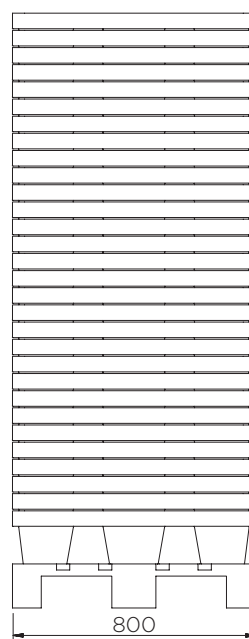

ST1-100-B-BK

Pièces par palette	30
20' conteneur	330
40' conteneur grande capacité	750
13.6 m remorque	990

À notre connaissance, les informations sont véridiques et exactes, mais toutes les recommandations ou suggestions sont formulées sans garantie.