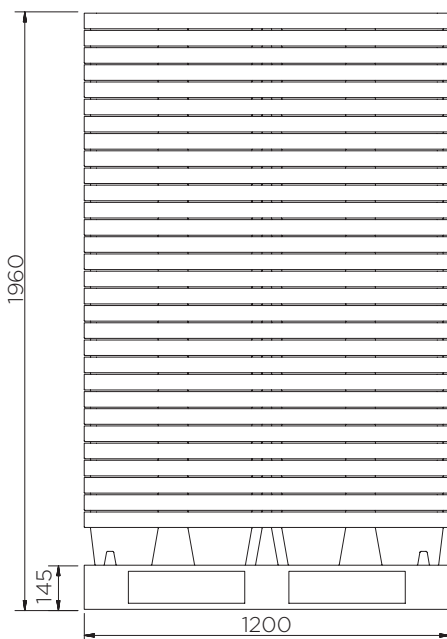

ST1-100-B-BK

Pièces par palette	30
20' conteneur	330
40' conteneur grande capacité	750
13.6 m remorque	990

À notre connaissance, les informations sont véridiques et exactes, mais toutes les recommandations ou suggestions sont formulées sans garantie.