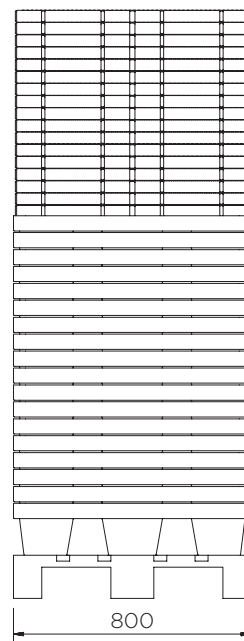

Plateaux de rétention (100 I)

Fiche technique

ST1-100-XX-BK

Pièces par palette	18
20' conteneur	198
40' conteneur grande capacité	450
13.6 m remorque	595