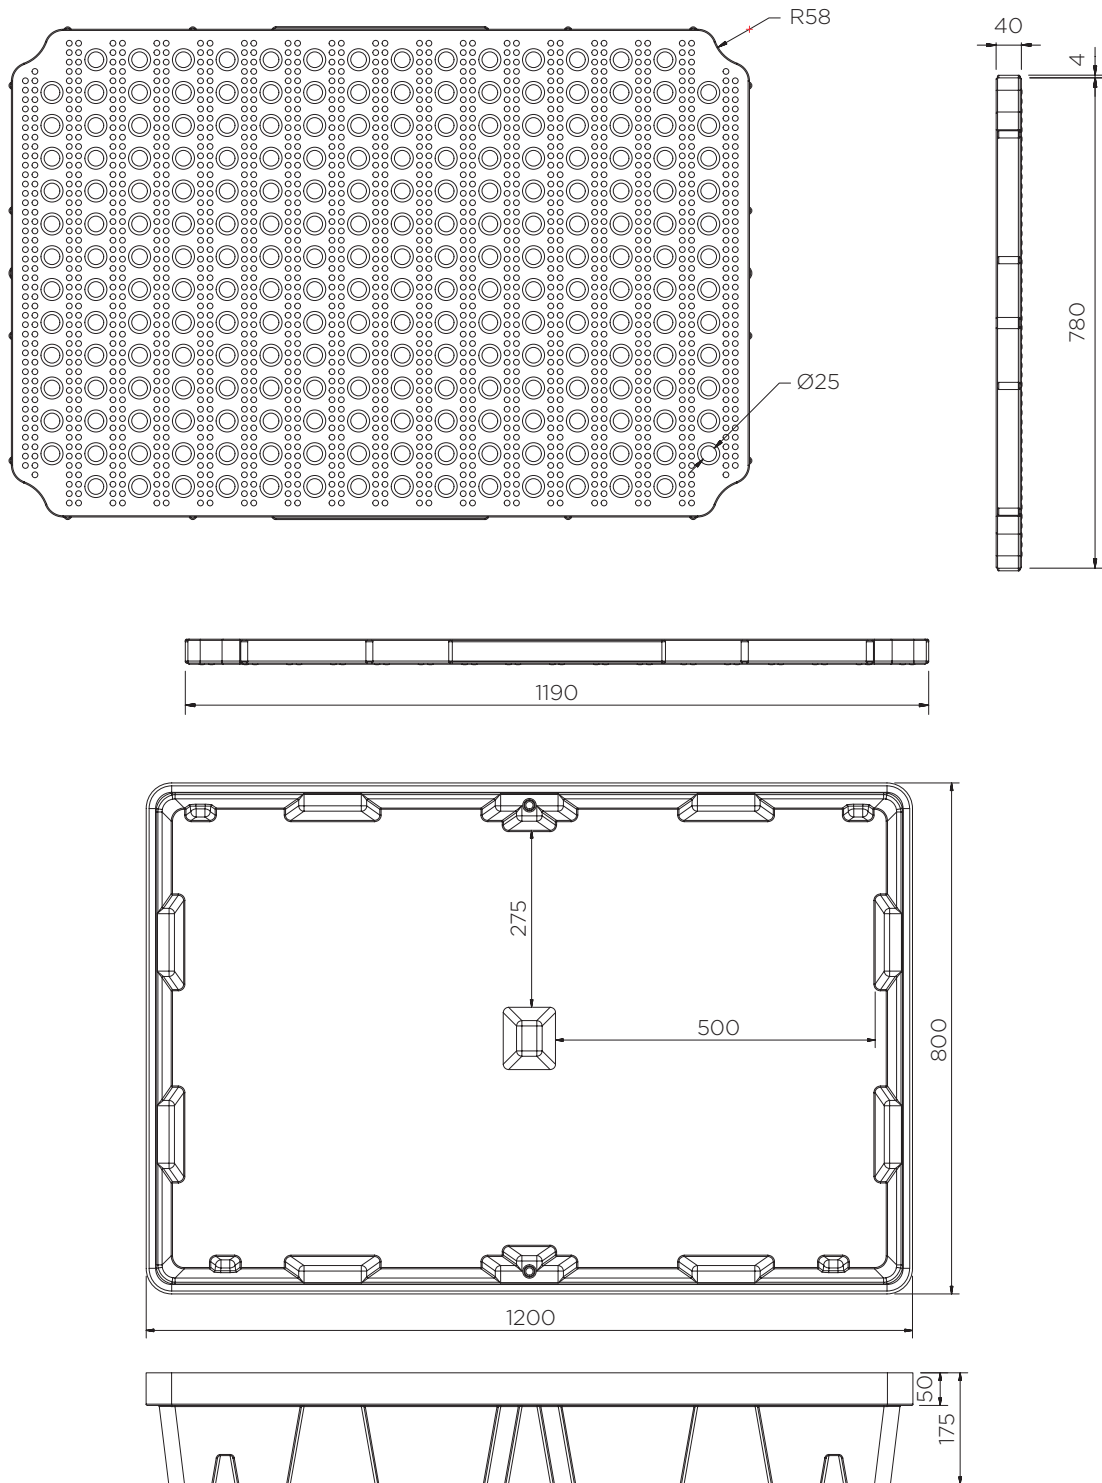

# Plateaux de rétention (100 l)

Fiche technique

Les caillebotis sont également disponibles en **noir** et en **vert**. Des quantités minimales peuvent être appliquées.

Couleurs	H x L x P (mm)	Caillebotis (mm)	Poids (kg)	Capacité (l)	Charge max. (kg)	DIBt
ST1-100-YE-BK ●	175 x 1200 x 800	40 x 1190 x 790	14	100*	210	-
ST1-100-BK-BK/D ●						Z.40.22-485
ST1-100-B-BK ●	175 x 1200 x 800	-	6.5	143	-	-
ST1-100-B-BK/D ●						Z.40.22-485

# Plateaux de rétention (100 I)

Fiche technique

## ST1-100-XX-BK

Pièces par palette	18
20' conteneur	198
40' conteneur grande capacité	450
13.6 m remorque	595