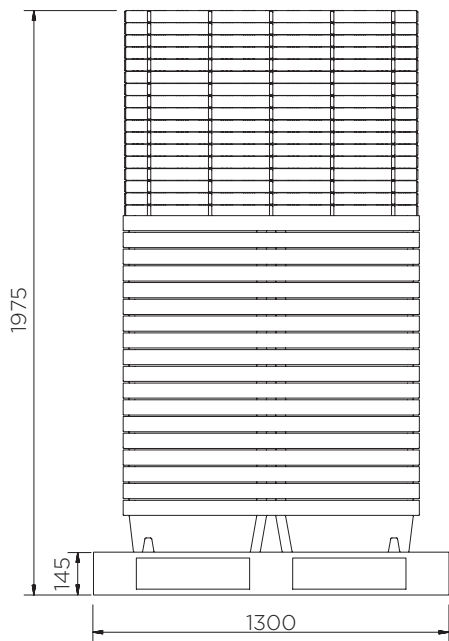

Bandejas de retención (60 l)

Datos técnicos

Rejillas disponible en color **negro** y **verde**. Cantidad mínima de pedido aplicada.

	Colores	A x L x P (mm)	Rejilla (mm)	Peso (kg)	Capacidad (l)	Resistencia de peso (kg)	DIBt
ST1-60-YE-BK	●	175 x 1000 x 600	40 x 990 x 590	9	60*	200	-
ST1-60-BK-BK/D	●						Z.40.22-485
ST1-60-B-BK	●		-	5	87	-	-
ST1-60-B-BK/D	●				60*		Z.40.22-485

*Medido hasta la parte inferior de la plataforma

Bandejas de retención (60 I)

Datos técnicos

Bandejas de retención (60 l)

Datos técnicos

ST1-60-XX-BK

Piezas por palé	18
20' container	198
40' high cube container	450
Remolque de 13.6 m	595