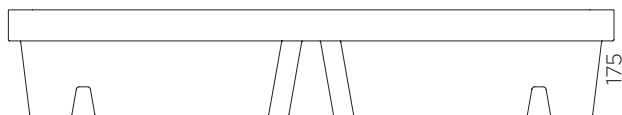

Bandejas de retención (60 l)

Datos técnicos

Rejillas disponible en color **negro** y **verde**. Cantidad mínima de pedido aplicada.

	Colores	A x L x P (mm)	Rejilla (mm)	Peso (kg)	Capacidad (l)	Resistencia de peso (kg)	DIBt
ST1-60-YE-BK	●	175 x 1000 x 600	40 x 990 x 590	9	60*	200	-
ST1-60-BK-BK/D	●						Z.40.22-485
ST1-60-B-BK	●		-	5	87	-	-
ST1-60-B-BK/D	●				60*		Z.40.22-485

*Medido hasta la parte inferior de la plataforma

Bandejas de retención (60 I)

Datos técnicos

Bandejas de retención (60 l)

Datos técnicos

ST1-60-XX-BK

Piezas por palé	18
20' container	198
40' high cube container	450
Remolque de 13.6 m	595