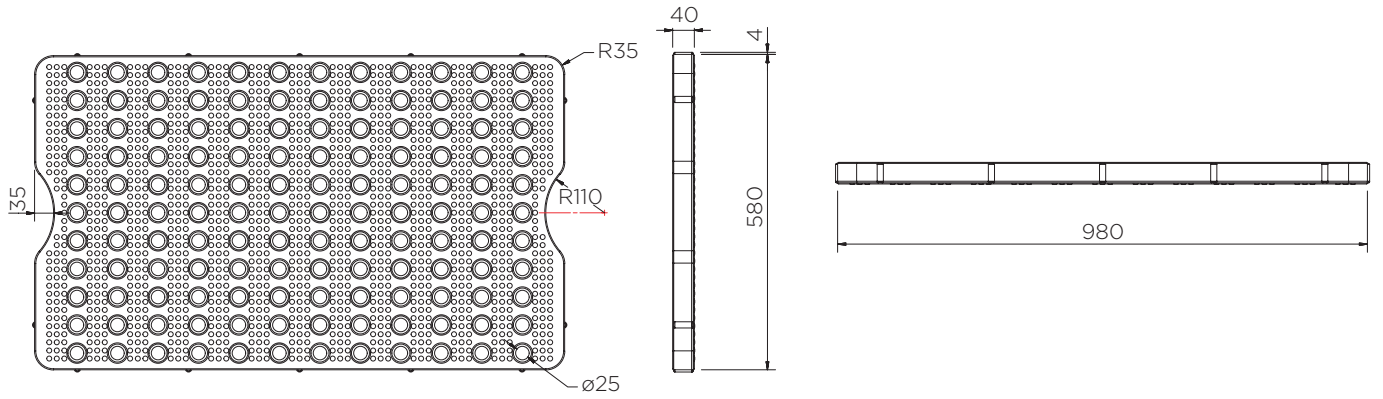

Bandejas de retención (60 l)

Datos técnicos

Rejillas disponible en color **negro** y **verde**. Cantidad mínima de pedido aplicada.

	Colores	A x L x P (mm)	Rejilla (mm)	Peso (kg)	Capacidad (l)	Resistencia de peso (kg)	DIBt
ST1-60-YE-BK	●	175 x 1000 x 600	40 x 990 x 590	9	60*	200	-
ST1-60-BK-BK/D	●						Z.40.22-485
ST1-60-B-BK	●		-	5	87	-	-
ST1-60-B-BK/D	●				60*		Z.40.22-485

*Medido hasta la parte inferior de la plataforma

Bandejas de retención (60 I)

Datos técnicos

Bandejas de retención (60 l)

Datos técnicos

ST1-60-XX-BK

Piezas por palé	18
20' container	198
40' high cube container	450
Remolque de 13.6 m	595

ST1-60-B-BK

Piezas por palé	30
20' container	330
40' high cube container	750
Remolque de 13.6 m	990

El Contenido es, a nuestro leal saber y entender, fidedigno y exacto pero todas las recomendaciones y sugerencias no son objeto de ninguna garantía.