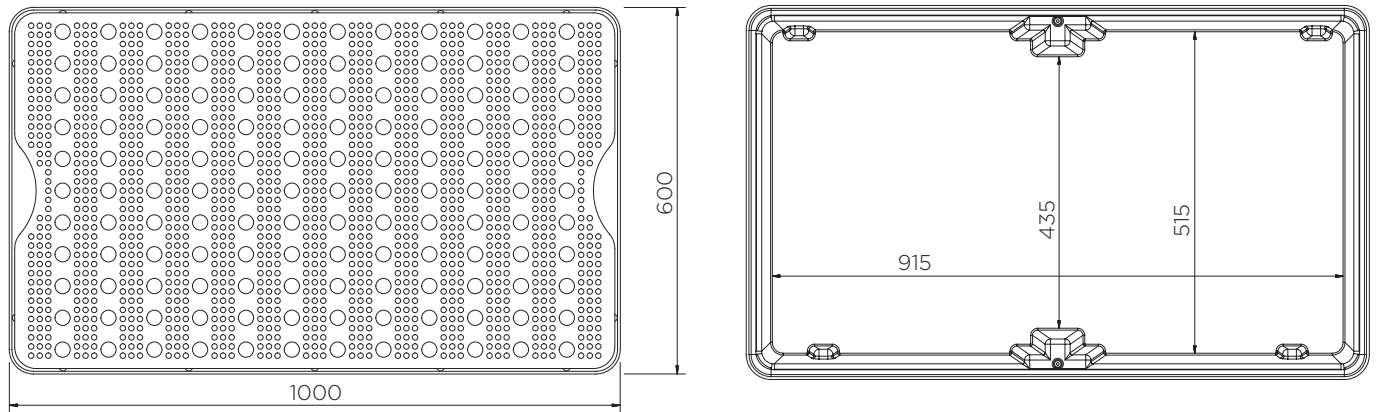

Bandejas de retención (60 l)

Datos técnicos

Rejillas disponible en color **negro** y **verde**. Cantidad mínima de pedido aplicada.

	Colores	A x L x P (mm)	Rejilla (mm)	Peso (kg)	Capacidad (l)	Resistencia de peso (kg)	DIBt
ST1-60-YE-BK	●	175 x 1000 x 600	40 x 990 x 590	9	60*	200	-
ST1-60-BK-BK/D	●						Z.40.22-485
ST1-60-B-BK	●		-	5	87	-	-
ST1-60-B-BK/D	●				60*		Z.40.22-485

*Medido hasta la parte inferior de la plataforma

Bandejas de retención (60 I)

Datos técnicos

Bandejas de retención (60 l)

Datos técnicos

ST1-60-XX-BK

Piezas por palé	18
20' container	198
40' high cube container	450
Remolque de 13.6 m	595

ST1-60-B-BK

Piezas por palé	30
20' container	330
40' high cube container	750
Remolque de 13.6 m	990

El Contenido es, a nuestro leal saber y entender, fidedigno y exacto pero todas las recomendaciones y sugerencias no son objeto de ninguna garantía.