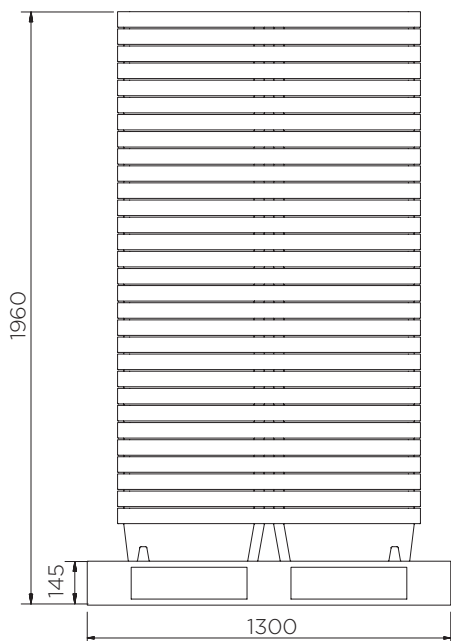

Bandejas de retención (60 l)

Datos técnicos

Rejillas disponible en color **negro** y **verde**. Cantidad mínima de pedido aplicada.

	Colores	A x L x P (mm)	Rejilla (mm)	Peso (kg)	Capacidad (l)	Resistencia de peso (kg)	DIBt
ST1-60-YE-BK	●	175 x 1000 x 600	40 x 990 x 590	9	60*	200	-
ST1-60-BK-BK/D	●						Z.40.22-485
ST1-60-B-BK	●		-	5	87	-	-
ST1-60-B-BK/D	●				60*		Z.40.22-485

*Medido hasta la parte inferior de la plataforma

Bandejas de retención (60 I)

Datos técnicos

Bandejas de retención (60 l)

Datos técnicos

ST1-60-XX-BK

Piezas por palé	18
20' container	198
40' high cube container	450
Remolque de 13.6 m	595