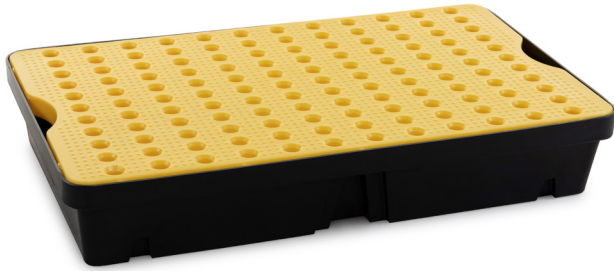

Bandejas de retención (60 l)

Datos técnicos

Rejillas disponible en color **negro** y **verde**. Cantidad mínima de pedido aplicada.

	Colores	A x L x P (mm)	Rejilla (mm)	Peso (kg)	Capacidad (l)	Resistencia de peso (kg)	DIBt
ST1-60-YE-BK	●	175 x 1000 x 600	40 x 990 x 590	9	60*	200	-
ST1-60-BK-BK/D	●						Z.40.22-485
ST1-60-B-BK	●		-	5	87	-	-
ST1-60-B-BK/D	●				60*		Z.40.22-485

*Medido hasta la parte inferior de la plataforma

Bandejas de retención (60 I)

Datos técnicos

Bandejas de retención (60 l)

Datos técnicos

ST1-60-XX-BK

Piezas por palé	18
20' container	198
40' high cube container	450
Remolque de 13.6 m	595

ST1-60-B-BK

Piezas por palé	30
20' container	330
40' high cube container	750
Remolque de 13.6 m	990

El Contenido es, a nuestro leal saber y entender, fidedigno y exacto pero todas las recomendaciones y sugerencias no son objeto de ninguna garantía.