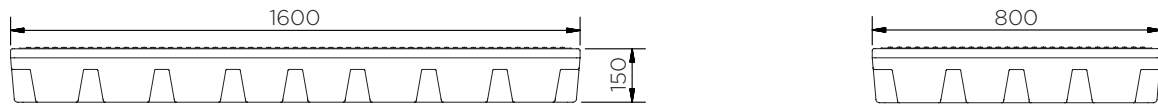

Plateforme de rétention (Petite)

Fiche technique

Pour choisir votre couleur, remplacez 'XXX' par les codes suivants:

001: ● 002: ●

	Couleurs	H x L x P (mm)	Caillebotis (mm)	Poids (kg)	Capacité (l)	Charge max. (kg)	DIBt
SJ-300-XXX	● ●	150 x 1600 x 800	60 x 1555 x 755	24.5	100	1000	-
SJ-300-002/D	●				92*	500	Z-40.22-443

*Capacité en dessous du caillebotis

Plateforme de rétention (Petite)

Fiche technique

SJ-300-XXX

Pièces par palette	12
20' conteneur	84
40' conteneur grande capacité	180
13.6 m remorque	288

À notre connaissance, les informations sont véridiques et exactes, mais toutes les recommandations ou suggestions sont formulées sans garantie.