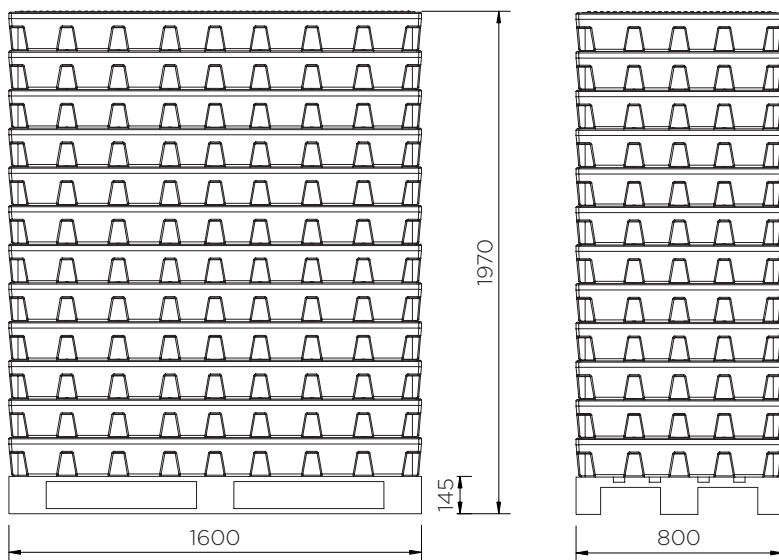

Plateforme de rétention (Petite)

Fiche technique

Pour choisir votre couleur, remplacez 'XXX' par les codes suivants:

001: ● 002: ●

	Couleurs	H x L x P (mm)	Caillebotis (mm)	Poids (kg)	Capacité (l)	Charge max. (kg)	DIBt
SJ-300-XXX	● ●	150 x 1600 x 800	60 x 1555 x 755	24.5	100	1000	-
SJ-300-002/D	●				92*	500	Z-40.22-443

*Capacité en dessous du caillebotis

Plateforme de rétention (Petite)

Fiche technique

SJ-300-XXX

Pièces par palette	12
20' conteneur	84
40' conteneur grande capacité	180
13.6 m remorque	288

À notre connaissance, les informations sont véridiques et exactes, mais toutes les recommandations ou suggestions sont formulées sans garantie.