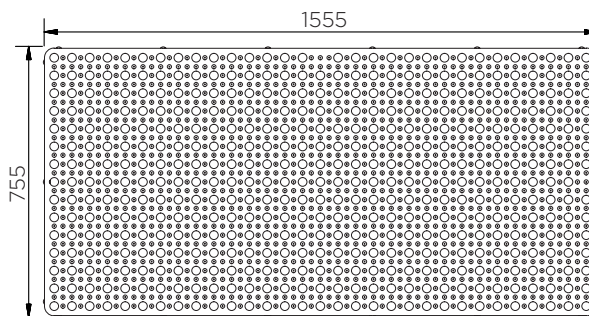

Plateforme de rétention (Petite)

Fiche technique

Pour choisir votre couleur, remplacez 'XXX' par les codes suivants:

001: ● 002: ●

	Couleurs	H x L x P (mm)	Caillebotis (mm)	Poids (kg)	Capacité (l)	Charge max. (kg)	DIBt
SJ-300-XXX	● ●	150 x 1600 x 800	60 x 1555 x 755	24.5	100	1000	-
SJ-300-002/D	●				92*	500	Z-40.22-443

*Capacité en dessous du caillebotis

Plateforme de rétention (Petite)

Fiche technique

SJ-300-XXX

Pièces par palette	12
20' conteneur	84
40' conteneur grande capacité	180
13.6 m remorque	288

À notre connaissance, les informations sont véridiques et exactes, mais toutes les recommandations ou suggestions sont formulées sans garantie.