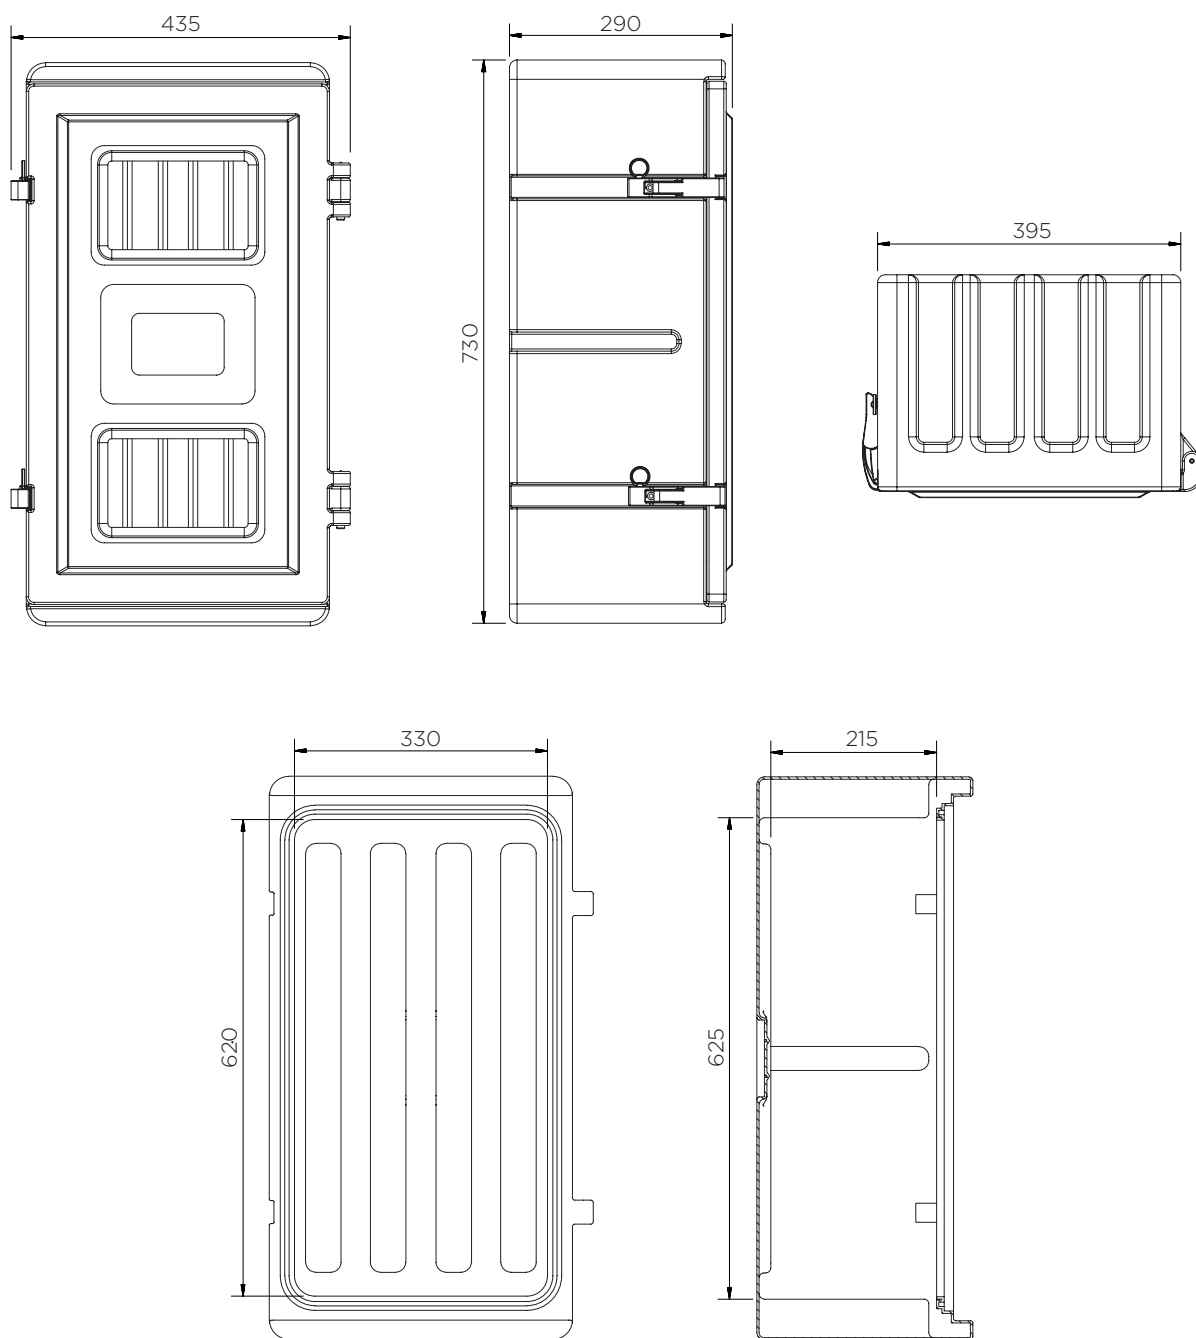

Caja para extintores (Serie 73)

Datos técnicos

	Colores	A x L x P (mm)	Peso (kg)	Extintore (kg)	Acceso	Etiquetas
JBDE73		730 x 435 x 290	6.5	12	Pestillo de plástico	

Caja para extintores (Serie 73)

Datos técnicos

Caja para extintores (Serie 73)

Datos técnicos

JBDE73

Piezas por palé	24
20' container	192
40' high cube container	432
Remolque de 13.6 m	480

El Contenido es, a nuestro leal saber y entender, fidedigno y exacto pero todas las recomendaciones y sugerencias no son objeto de ninguna garantía.