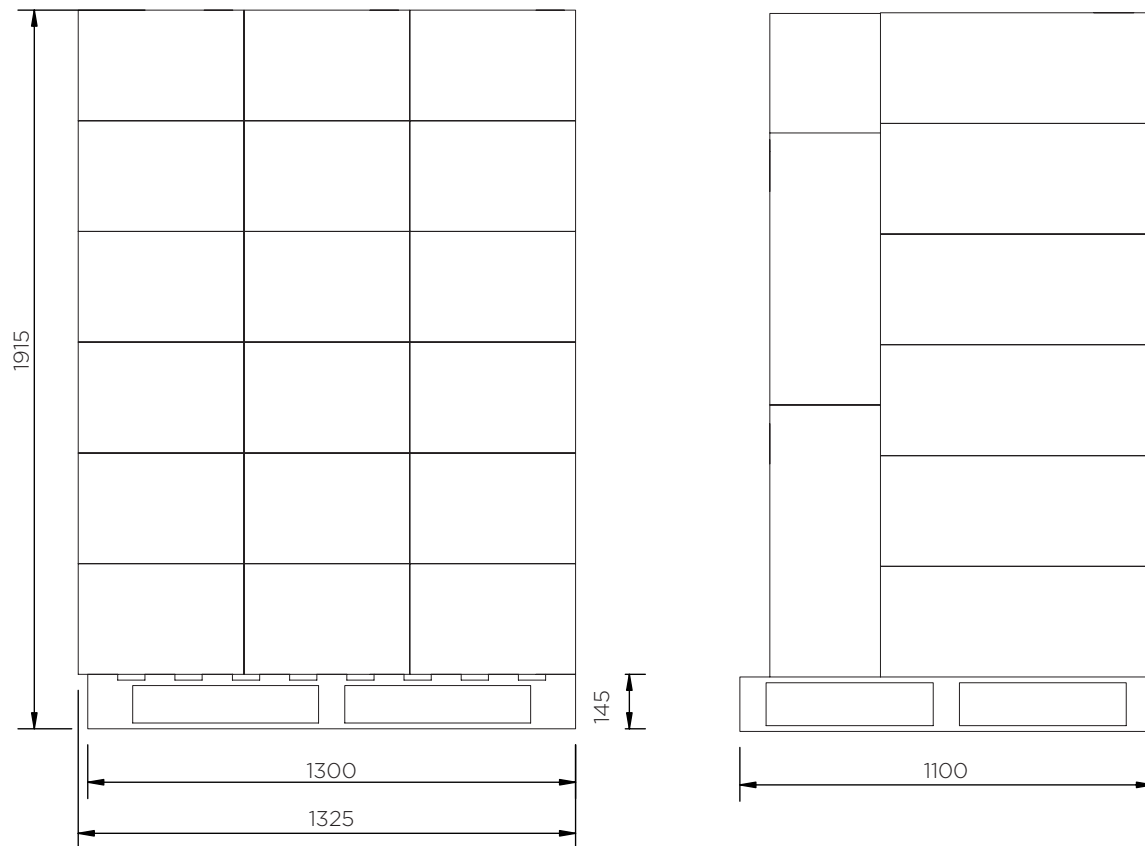

Caja para extintores (Serie 73)

Datos técnicos

	Colores	A x L x P (mm)	Peso (kg)	Extintore (kg)	Acceso	Etiquetas
JBDE73		730 x 435 x 290	6.5	12	Pestillo de plástico	

Caja para extintores (Serie 73)

Datos técnicos

Caja para extintores (Serie 73)

Datos técnicos

JBDE73

Piezas por palé	24
20' container	192
40' high cube container	432
Remolque de 13.6 m	480

El Contenido es, a nuestro leal saber y entender, fidedigno y exacto pero todas las recomendaciones y sugerencias no son objeto de ninguna garantía.