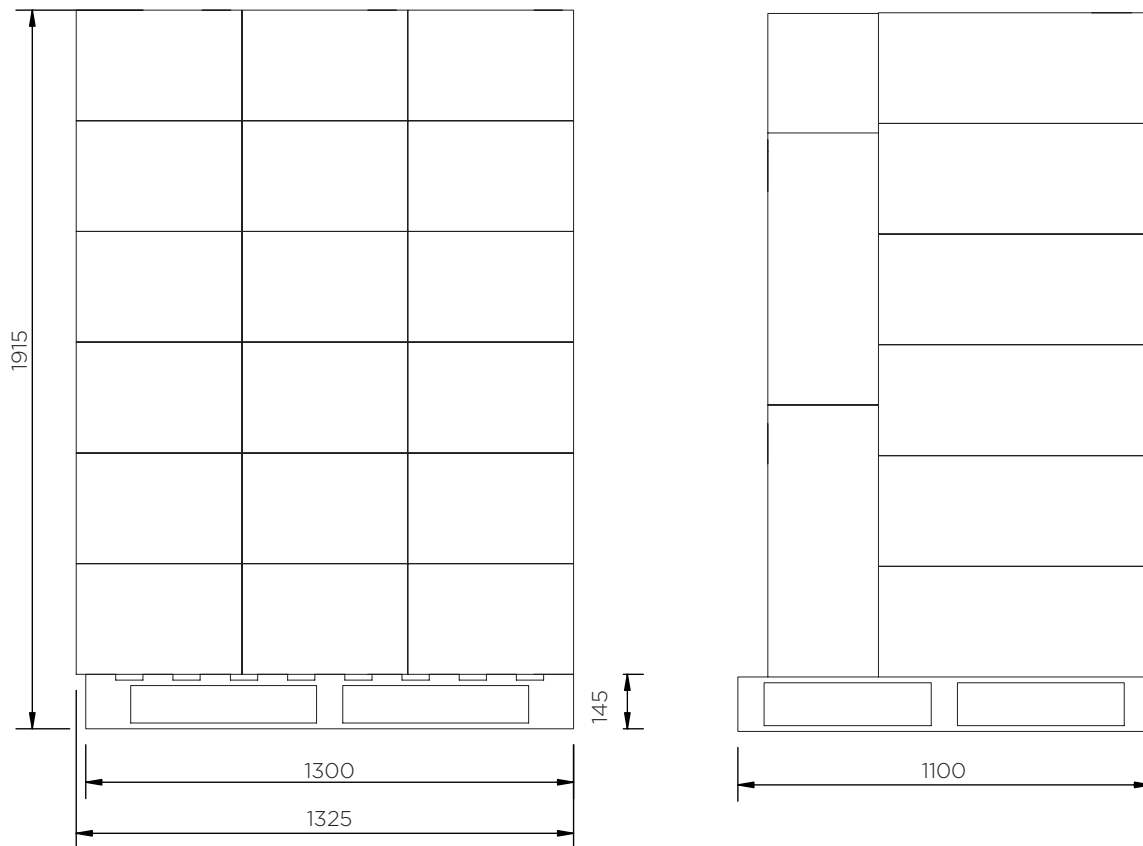

Coffre Extincteur (Série '73')

Fiche technique

	Couleur	H x L x P (mm)	Poids (kg)	Extincteur (kg)	Accès	Étiquettes
JBDE73		730 x 435 x 290	6.5	12	Grenouillère plastiques	

Coffre Extincteur (Série '73')

Fiche technique

Coffre Extincteur (Série '73')

Fiche technique

JBDE73

Pièces par palette	24
20' conteneur	192
40' conteneur grande capacité	432
13.6 m remorque	480

À notre connaissance, les informations sont véridiques et exactes, mais toutes les recommandations ou suggestions sont formulées sans garantie.