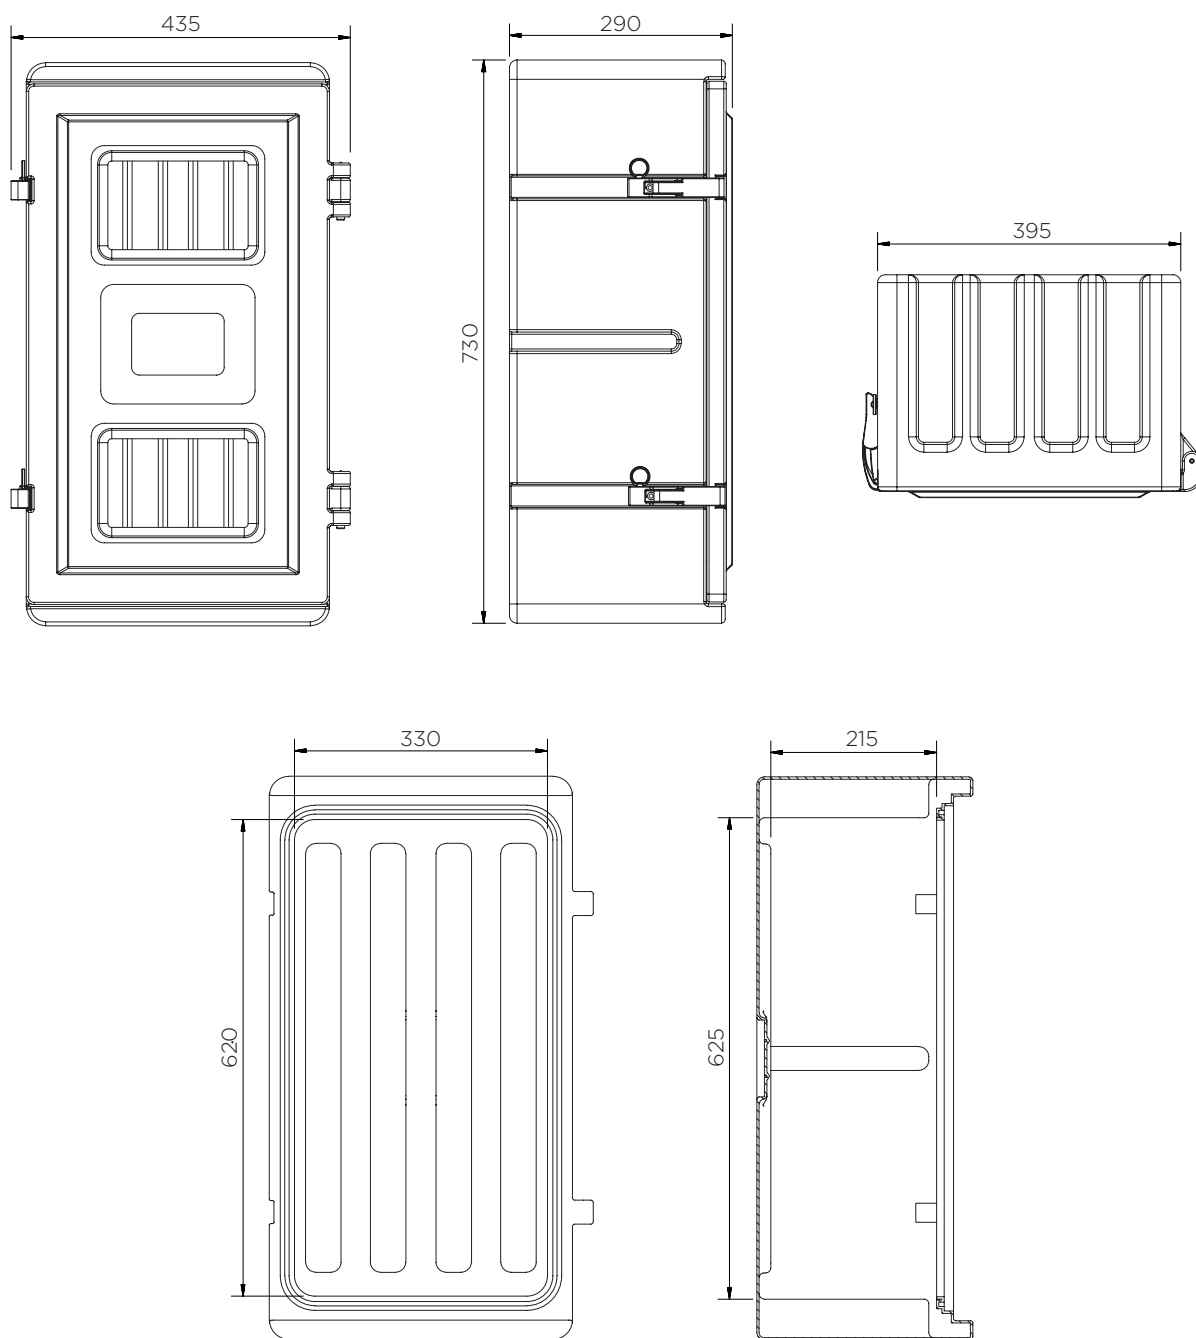

Coffre Extincteur (Série '73')

Fiche technique

	Couleur	H x L x P (mm)	Poids (kg)	Extincteur (kg)	Accès	Étiquettes
JBDE73		730 x 435 x 290	6.5	12	Grenouillère plastiques	

Coffre Extincteur (Série '73')

Fiche technique

Coffre Extincteur (Série '73')

Fiche technique

JBDE73

Pièces par palette	24
20' conteneur	192
40' conteneur grande capacité	432
13.6 m remorque	480

À notre connaissance, les informations sont véridiques et exactes, mais toutes les recommandations ou suggestions sont formulées sans garantie.