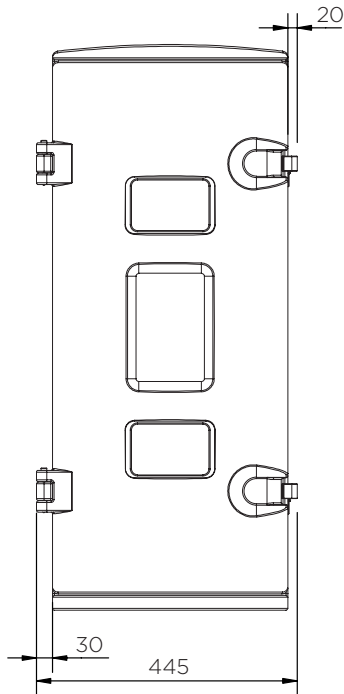

Caja para extintores (Serie 95)

Datos técnicos

	Colores	A x L x P (mm)	Peso (kg)	Extintore (kg)	Acceso	Etiquetas
JBWE95		950 x 445 x 280	9	5	Pestillo de plástico	
JBKE95		950 x 425 x 280			Ventanilla rompible	

Caja para extintores (Serie 95)

Datos técnicos

+ Puntos de montaje

Caja para extintores (Serie 95)

Datos técnicos

JBW^X95 | JBK^X95

Piezas por palé	18
20' container	144
40' high cube container	324
Remolque de 13.6 m	360