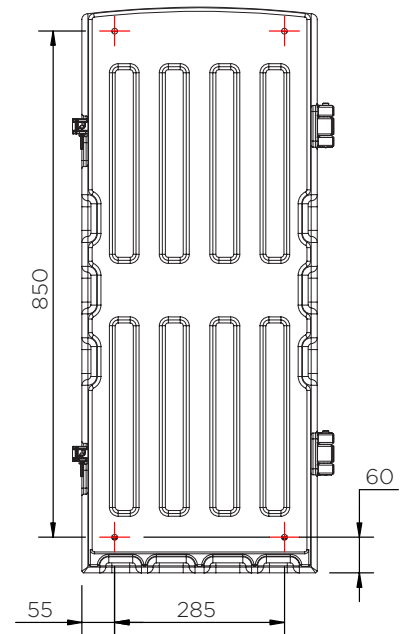

Caja para extintores (Serie 95)

Datos técnicos

	Colores	A x L x P (mm)	Peso (kg)	Extintore (kg)	Acceso	Etiquetas
JBWE95		950 x 445 x 280	9	5	Pestillo de plástico	
JBKE95		950 x 425 x 280			Ventanilla rompible	

Caja para extintores (Serie 95)

Datos técnicos

+ Puntos de montaje

Caja para extintores (Serie 95)

Datos técnicos

JBW^X95 | JBK^X95

Piezas por palé	18
20' container	144
40' high cube container	324
Remolque de 13.6 m	360