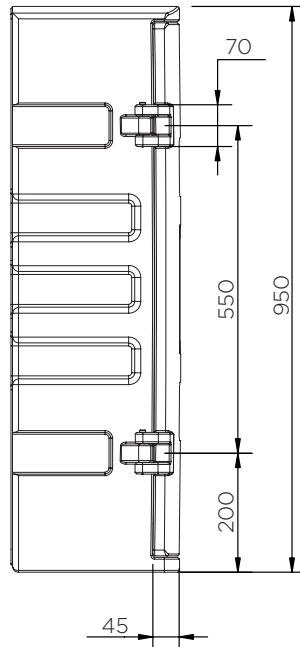

Caja para extintores (Serie 95)

Datos técnicos

	Colores	A x L x P (mm)	Peso (kg)	Extintore (kg)	Acceso	Etiquetas
JBWE95		950 x 445 x 280	9	5	Pestillo de plástico	
JBKE95		950 x 425 x 280			Ventanilla rompible	

Caja para extintores (Serie 95)

Datos técnicos

+ Puntos de montaje

Caja para extintores (Serie 95)

Datos técnicos

JBW^X95 | JBK^X95

Piezas por palé	18
20' container	144
40' high cube container	324
Remolque de 13.6 m	360