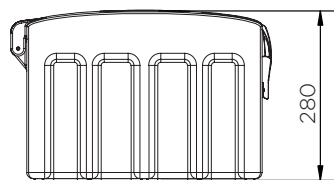

Caja para extintores (Serie 95)

Datos técnicos

	Colores	A x L x P (mm)	Peso (kg)	Extintore (kg)	Acceso	Etiquetas
JBWE95		950 x 445 x 280	9	5	Pestillo de plástico	
JBKE95		950 x 425 x 280			Ventanilla rompible	

Caja para extintores (Serie 95)

Datos técnicos

+ Puntos de montaje

Caja para extintores (Serie 95)

Datos técnicos

JBW^X95 | JBK^X95

Piezas por palé	18
20' container	144
40' high cube container	324
Remolque de 13.6 m	360