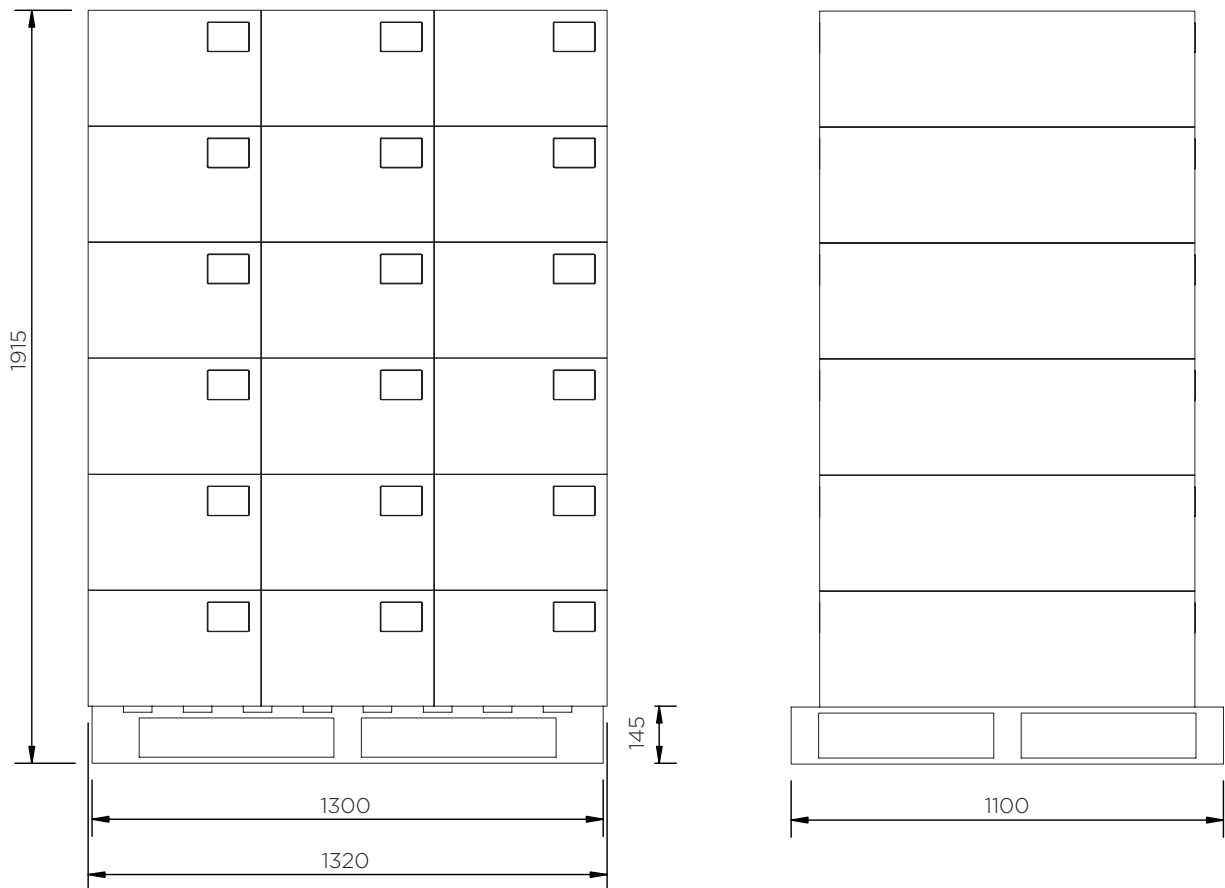

Caja para extintores (Serie 95)

Datos técnicos

	Colores	A x L x P (mm)	Peso (kg)	Extintore (kg)	Acceso	Etiquetas
JBWE95		950 x 445 x 280	9	5	Pestillo de plástico	
JBKE95		950 x 425 x 280			Ventanilla rompible	

Caja para extintores (Serie 95)

Datos técnicos

+ Puntos de montaje

Caja para extintores (Serie 95)

Datos técnicos

JBW^X95 | JBK^X95

Piezas por palé	18
20' container	144
40' high cube container	324
Remolque de 13.6 m	360