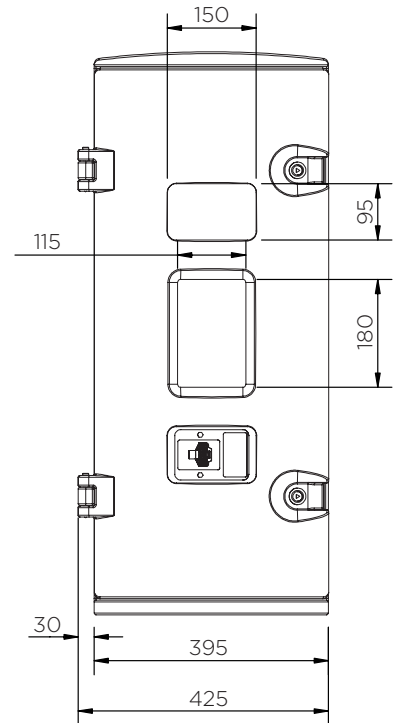

Caja para extintores (Serie 95)

Datos técnicos

	Colores	A x L x P (mm)	Peso (kg)	Extintore (kg)	Acceso	Etiquetas
JBWE95		950 x 445 x 280	9	5	Pestillo de plástico	
JBKE95		950 x 425 x 280			Ventanilla rompible	

Caja para extintores (Serie 95)

Datos técnicos

+ Puntos de montaje

Caja para extintores (Serie 95)

Datos técnicos

JBW^X95 | JBK^X95

Piezas por palé	18
20' container	144
40' high cube container	324
Remolque de 13.6 m	360