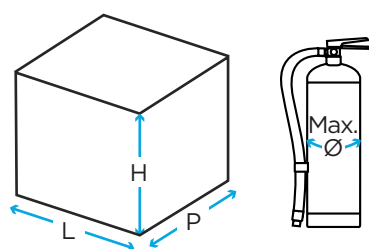

# Support Extincteur (JFP7)

Fiche technique

	Couleurs	H x L x P (mm)	Max. Ø (mm)	Poids (kg)	Accessoires en option*
JFP7	●	620 x 480 x 270	195 / 125	3.6	JFPINSERT
JFP7-MG10	●				

\*Insert pour maintenir les extincteurs de diamètre max. 165 mm.