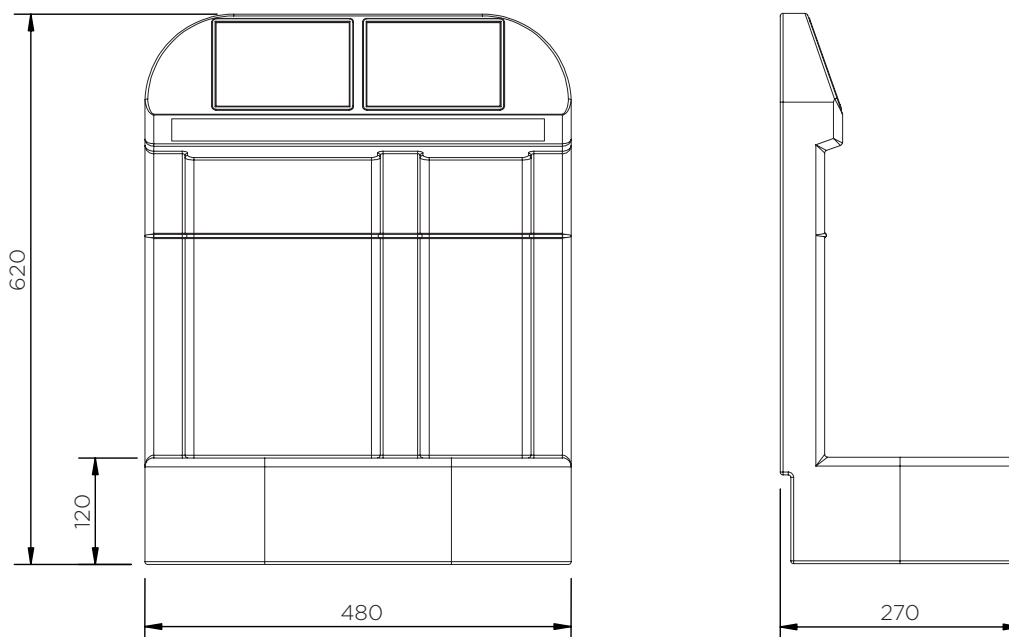

Support Extincteur (JFP7)

Fiche technique