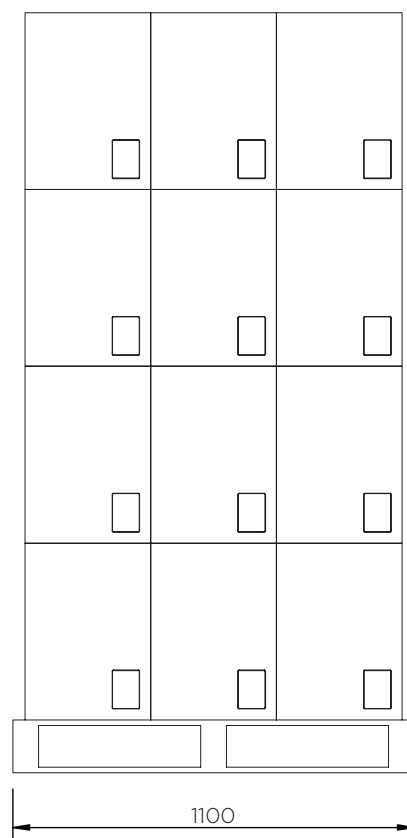

Support Extincteur (JFP7)

Fiche technique

JFP7 | JFP7-MG10

Pièces par boîte	2
Pièces par palette	48
20' conteneur	384
40' conteneur grande capacité	864
13.6 m remorque	1056

À notre connaissance, les informations sont vérifiées et exactes, mais toutes les recommandations ou suggestions sont formulées sans garantie.