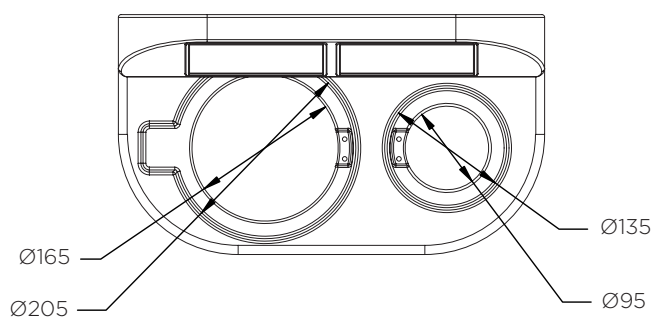

Support Extincteur (JFP7)

Fiche technique