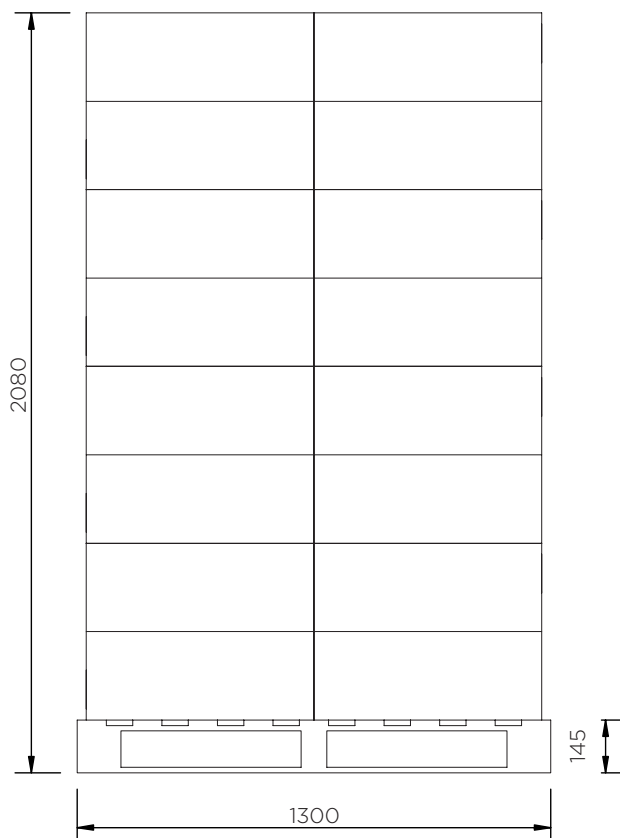

Support Extincteur (JFP7)

Fiche technique

JFP7 | JFP7-MG10

Pièces par boîte	2
Pièces par palette	48
20' conteneur	384
40' conteneur grande capacité	864
13.6 m remorque	1056

À notre connaissance, les informations sont vérifiées et exactes, mais toutes les recommandations ou suggestions sont formulées sans garantie.