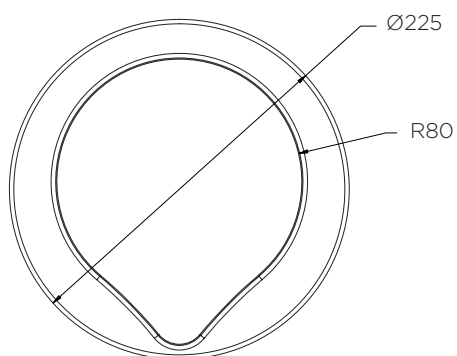

Support Extincteur (JFP7)

Fiche technique

JFPINSERT

Surface de fixation