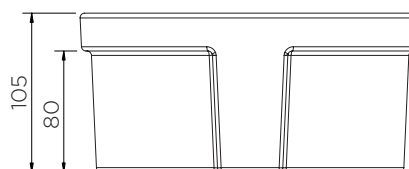

Support Extincteur (JFP7)

Fiche technique

JFPINSERT

Surface de fixation