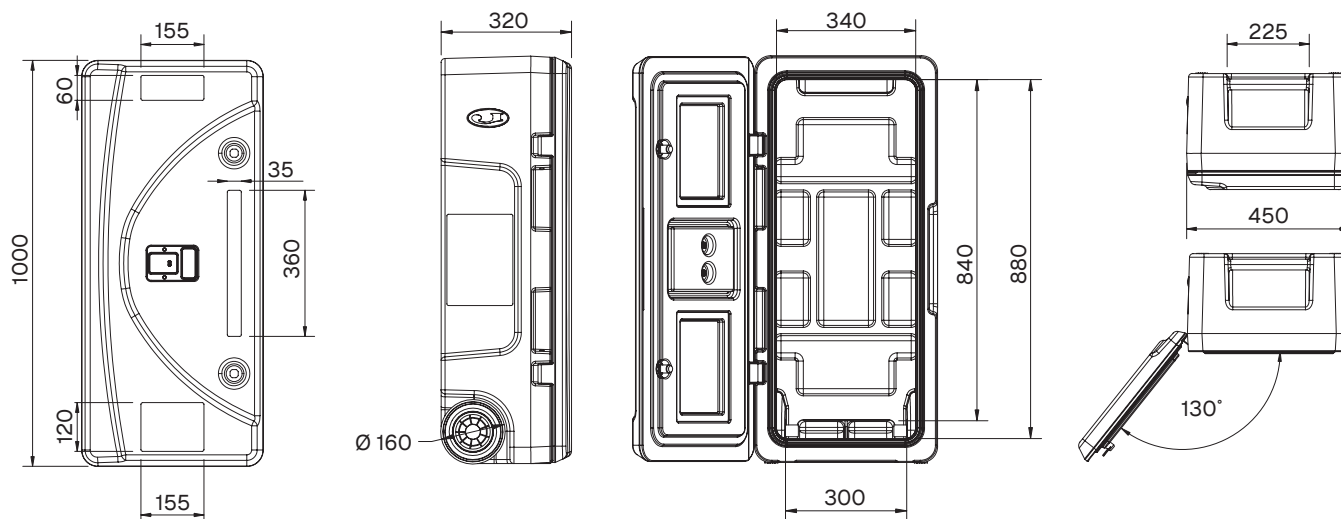

#### Caractéristiques techniques:

<b>Référence:</b>	<b>JBKA100F</b>
<b>Dimensions (H x L x P):</b>	1000 x 450 x 320 mm
<b>Dimensions internes (H x L x P):</b>	840 x 340 x 300 mm
<b>Poids:</b>	11 kg
<b>Quantité par palette / Dimensions:</b>	21 / 2445 x 1380 x 1100 mm

## PALLETISATION

<b>Quantité par palette:</b>	18/21
<b>Dimensions palette:</b>	2445 x 1380 x 1100 mm
<b>Par conteneur 20':</b>	144 (18 par palette)
<b>Par conteneur grande capacité 40':</b>	317 (21 par palette)
<b>Par remorque 13.6 m:</b>	441 (21 par palette)