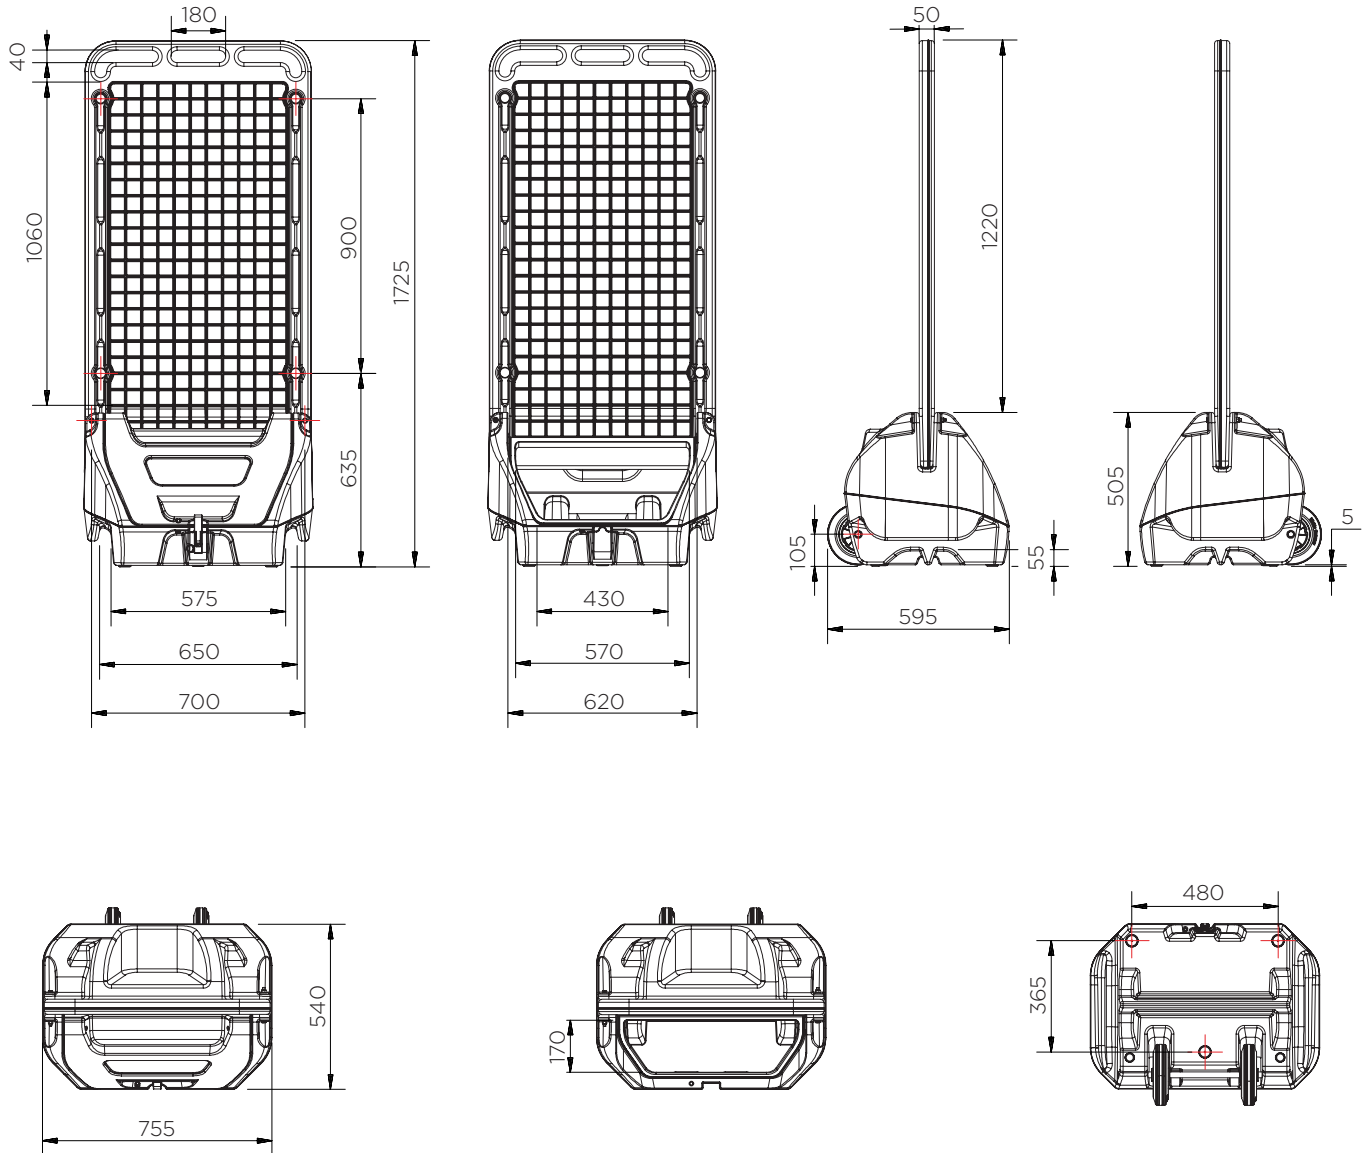

Um eine Basisfarbe auszuwählen, ersetzen Sie 'XX' durch eine der folgenden Angaben: YE:  RE:  GR:  B2: 

Farbauswahl	H x B x T (mm)	Gewicht (kg)	Kapazität (l)	Deckel
HSIP-BB1-XX    	1725 x 755 x 595	26.5	100	✓

HS1P-BB1-XX

Teile pro Palette

8

Anmerkung: Dieses Produkt ist auf zwei Paletten aufgeteilt

Die Informationen sind nach bestem Wissen wahrheitsgemäß und genau, aber allen Empfehlungen oder Vorschläge erfolgen ohne Gewähr.