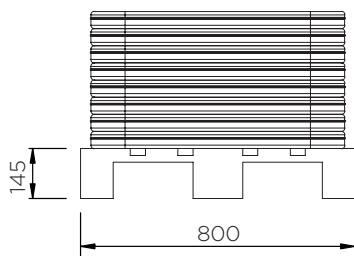

Um eine Basisfarbe auszuwählen, ersetzen Sie 'XX' durch eine der folgenden Angaben: YE:  RE:  GR:  B2: 

Farbauswahl	H x B x T (mm)	Gewicht (kg)	Kapazität (l)	Deckel
HSIP-BB1-XX    	1725 x 755 x 595	26.5	100	✓

HS1P-BB1-XX

Teile pro Palette

8

Anmerkung: Dieses Produkt ist auf zwei Paletten aufgeteilt

Die Informationen sind nach bestem Wissen wahrheitsgemäß und genau, aber allen Empfehlungen oder Vorschläge erfolgen ohne Gewähr.