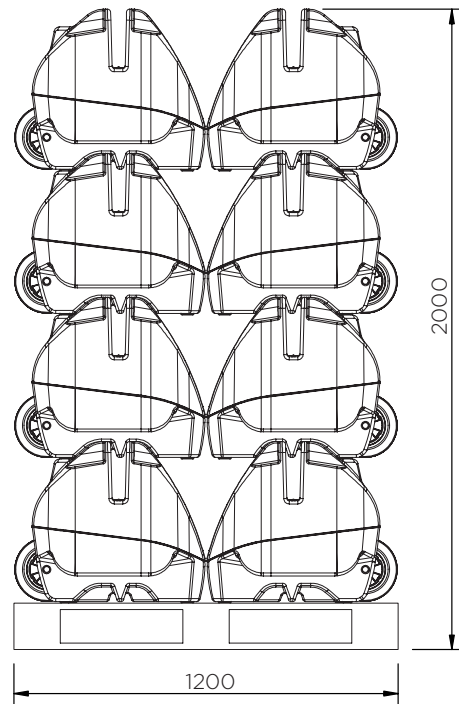

Um eine Basisfarbe auszuwählen, ersetzen Sie 'XX' durch eine der folgenden Angaben: YE:  RE:  GR:  B2: 

Farbauswahl	H x B x T (mm)	Gewicht (kg)	Kapazität (l)	Deckel
HSIP-BB1-XX    	1725 x 755 x 595	26.5	100	✓

HS1P-BB1-XX

Teile pro Palette

8

Anmerkung: Dieses Produkt ist auf zwei Paletten aufgeteilt

Die Informationen sind nach bestem Wissen wahrheitsgemäß und genau, aber allen Empfehlungen oder Vorschläge erfolgen ohne Gewähr.