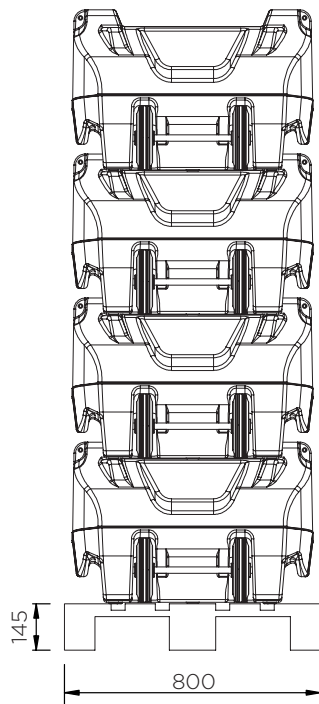

Um eine Basisfarbe auszuwählen, ersetzen Sie 'XX' durch eine der folgenden Angaben: YE:  RE:  GR:  B2: 

Farbauswahl	H x B x T (mm)	Gewicht (kg)	Kapazität (l)	Deckel
HSIP-BB1-XX    	1725 x 755 x 595	26.5	100	✓

HS1P-BB1-XX

Teile pro Palette

8

Anmerkung: Dieses Produkt ist auf zwei Paletten aufgeteilt

Die Informationen sind nach bestem Wissen wahrheitsgemäß und genau, aber allen Empfehlungen oder Vorschläge erfolgen ohne Gewähr.