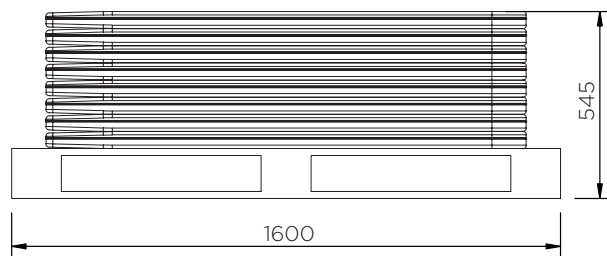

Um eine Basisfarbe auszuwählen, ersetzen Sie 'XX' durch eine der folgenden Angaben: YE:  RE:  GR:  B2: 

Farbauswahl	H x B x T (mm)	Gewicht (kg)	Kapazität (l)	Deckel
HSIP-BB1-XX    	1725 x 755 x 595	26.5	100	✓

HS1P-BB1-XX

Teile pro Palette

8

Anmerkung: Dieses Produkt ist auf zwei Paletten aufgeteilt

Die Informationen sind nach bestem Wissen wahrheitsgemäß und genau, aber allen Empfehlungen oder Vorschläge erfolgen ohne Gewähr.