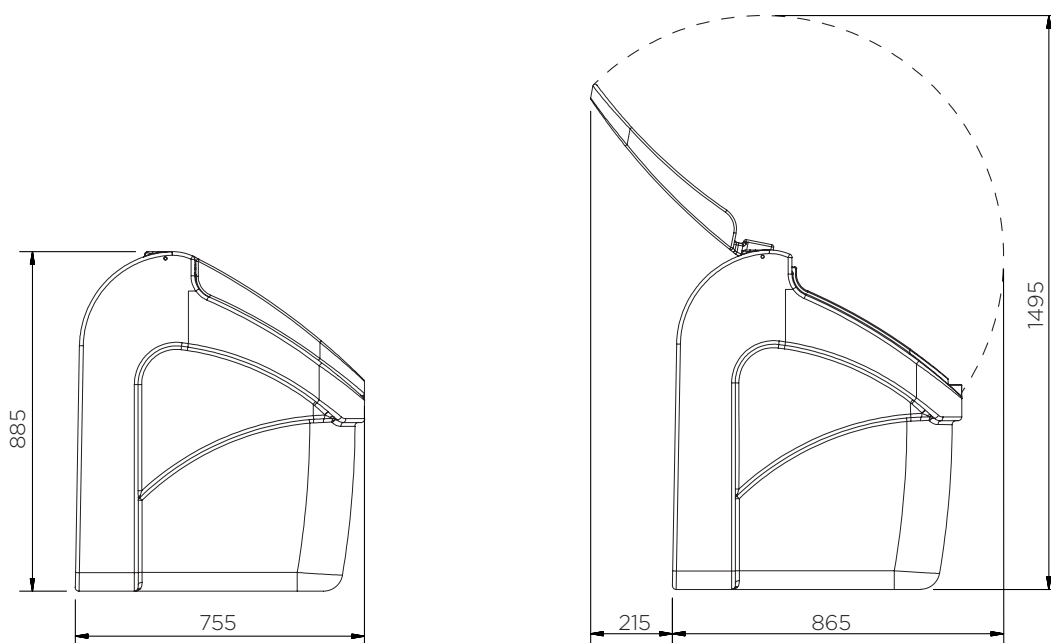

Coffre de stockage (400 l)

Fiche technique

	Options de couleurs	H x L x P (mm)	Poids (kg)	Capacité (l)
JBS400R-COYE	●	885 x 1000 x 755	24.5	400

Coffre de stockage (400 l)

Fiche technique

Coffre de stockage (400 l)

Fiche technique

JBS400R-COYE

Pièces par palette	3
20' conteneur	33
40' conteneur grande capacité	75
13.6 m remorque	84

À notre connaissance, les informations sont véridiques et exactes, mais toutes les recommandations ou suggestions sont formulées sans garantie.