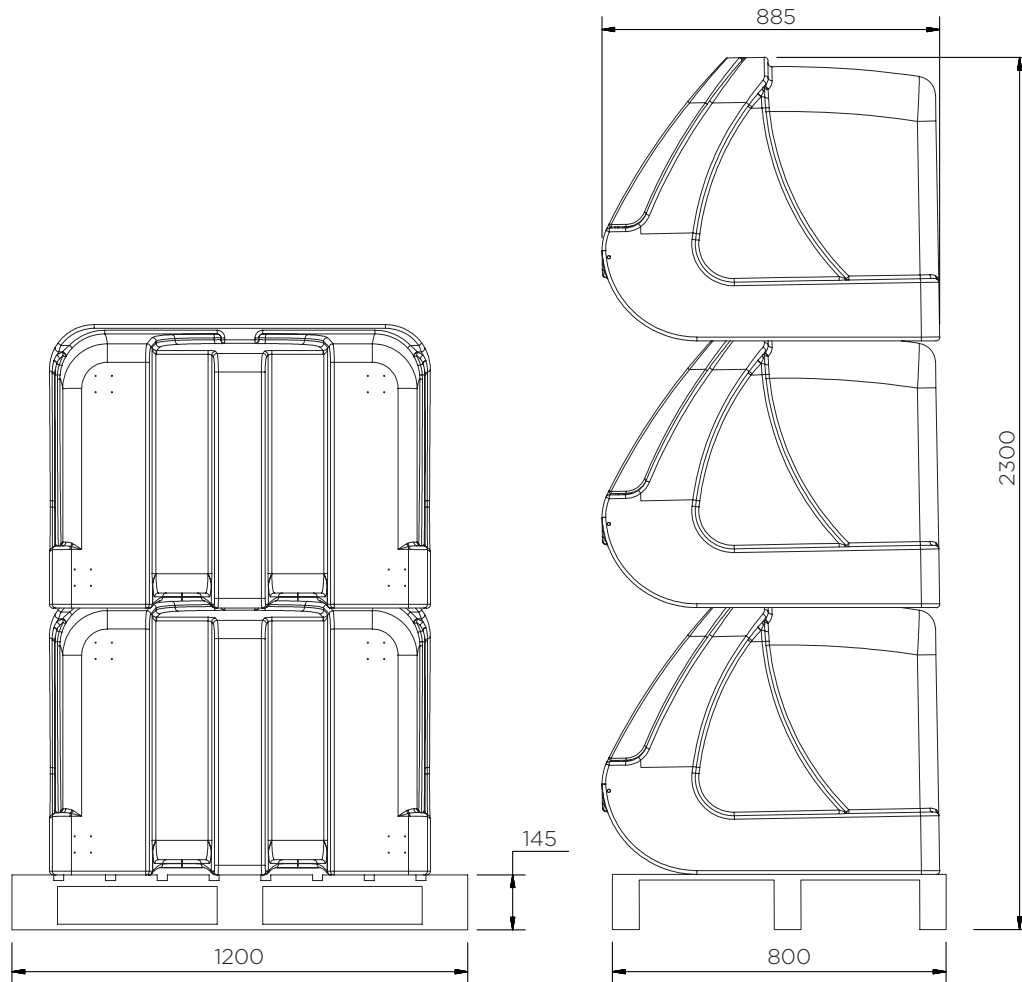

Coffre de stockage (400 l)

Fiche technique

	Options de couleurs	H x L x P (mm)	Poids (kg)	Capacité (l)
JBS400R-COYE	●	885 x 1000 x 755	24.5	400

Coffre de stockage (400 l)

Fiche technique

Coffre de stockage (400 l)

Fiche technique

JBS400R-COYE

Pièces par palette	3
20' conteneur	33
40' conteneur grande capacité	75
13.6 m remorque	84

À notre connaissance, les informations sont véridiques et exactes, mais toutes les recommandations ou suggestions sont formulées sans garantie.