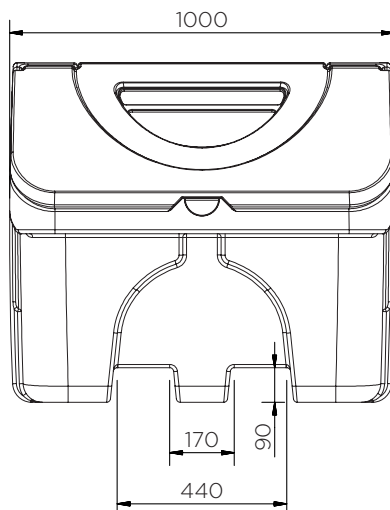

Coffre de stockage (400 l)

Fiche technique

	Options de couleurs	H x L x P (mm)	Poids (kg)	Capacité (l)
JBS400R-COYE	●	885 x 1000 x 755	24.5	400

Coffre de stockage (400 l)

Fiche technique

Coffre de stockage (400 l)

Fiche technique

JBS400R-COYE

Pièces par palette	3
20' conteneur	33
40' conteneur grande capacité	75
13.6 m remorque	84

À notre connaissance, les informations sont véridiques et exactes, mais toutes les recommandations ou suggestions sont formulées sans garantie.