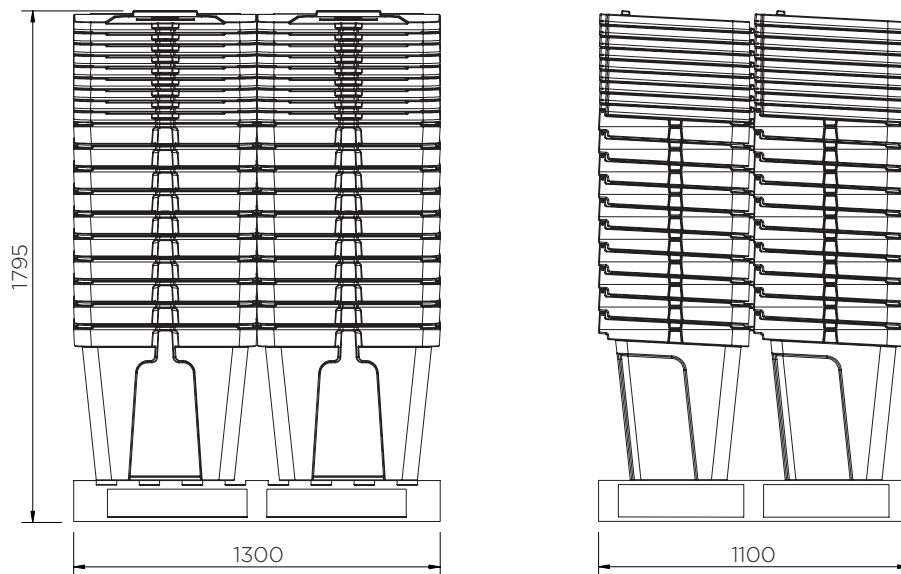

Kleiner nestbarer Lagerbehälter

Technische Daten

Um eine Farbe auszuwählen, ersetzen Sie 'XX' durch eine der folgenden Angaben:

YE: ● RE: ●

	Farbauswahl	H x B x T (mm)	Öffnung: A x B (mm)	Gewicht (kg)	Kapazität (l)	Rollten Satz*
JBS110N-COXX	● ●	625 x 650 x 550	450 x 595	7,5	110	KIT103

* Zubehör

Kleiner nestbarer Lagerbehälter

Technische Daten

JBS110N-COXX

Teile pro Palette	40
40' Großraum-Container	720
13.6 m Anhänger	880

Die Informationen sind nach bestem Wissen wahrheitsgemäß und genau, aber allen Empfehlungen oder Vorschläge erfolgen ohne Gewähr.