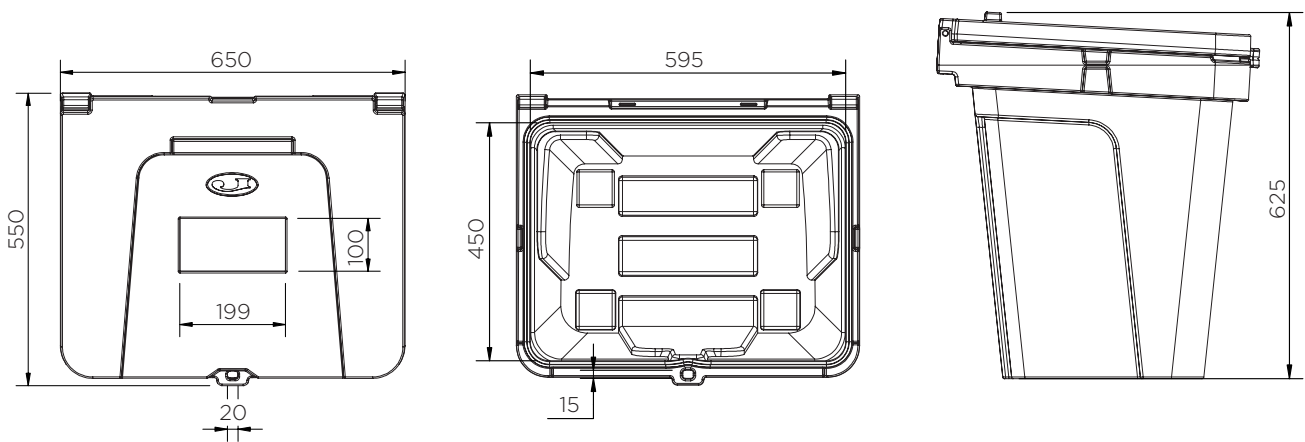

Kleiner nestbarer Lagerbehälter

Technische Daten

Um eine Farbe auszuwählen, ersetzen Sie 'XX' durch eine der folgenden Angaben:

YE: ● RE: ●

	Farbauswahl	H x B x T (mm)	Öffnung: A x B (mm)	Gewicht (kg)	Kapazität (l)	Rollten Satz*
JBS110N-COXX	● ●	625 x 650 x 550	450 x 595	7,5	110	KIT103

* Zubehör

Kleiner nestbarer Lagerbehälter

Technische Daten

JBS110N-COXX

Teile pro Palette	40
40' Großraum-Container	720
13.6 m Anhänger	880

Die Informationen sind nach bestem Wissen wahrheitsgemäß und genau, aber allen Empfehlungen oder Vorschläge erfolgen ohne Gewähr.