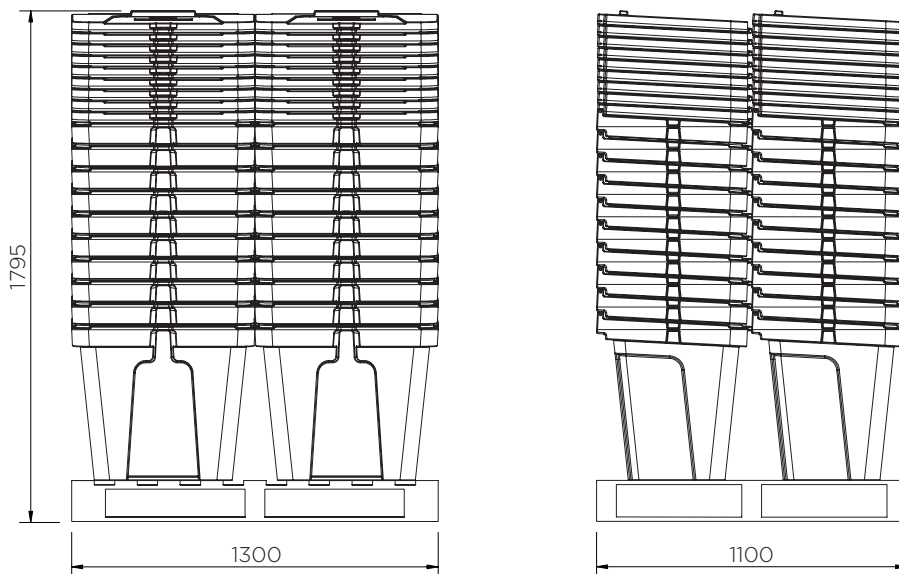

Coffre de stockage emboitable (110 l)

Fiche technique

Pour choisir votre couleur, remplacez 'XX' par les codes suivants:

YE: ● RE: ●

	Options de couleurs	H x L x P (mm)	Ouverture: A x B (mm)	Poids (kg)	Capacité (l)	Kit roulettes*
JBS110N-COXX	● ●	625 x 650 x 550	450 x 595	7,5	110	KIT103

* Accessoire en option

Coffre de stockage emboîtable (110 I)

Fiche technique

JBS110N-COXX

Pièces par palette

40

40' conteneur grande capacité

720

13.6 m remorque

880

À notre connaissance, les informations sont véridiques et exactes, mais toutes les recommandations ou suggestions sont formulées sans garantie.