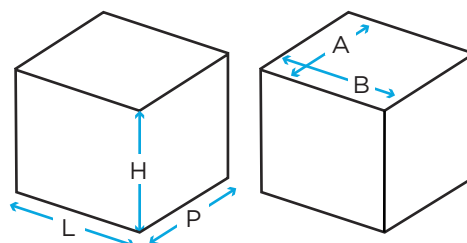

Coffre de stockage emboitable (110 l)

Fiche technique

Pour choisir votre couleur, remplacez 'XX' par les codes suivants:

YE: ● RE: ●

	Options de couleurs	H x L x P (mm)	Ouverture: A x B (mm)	Poids (kg)	Capacité (l)	Kit roulettes*
JBS110N-COXX	● ●	625 x 650 x 550	450 x 595	7,5	110	KIT103

* Accessoire en option

Coffre de stockage emboîtable (110 I)

Fiche technique

JBS110N-COXX

Pièces par palette

40

40' conteneur grande capacité

720