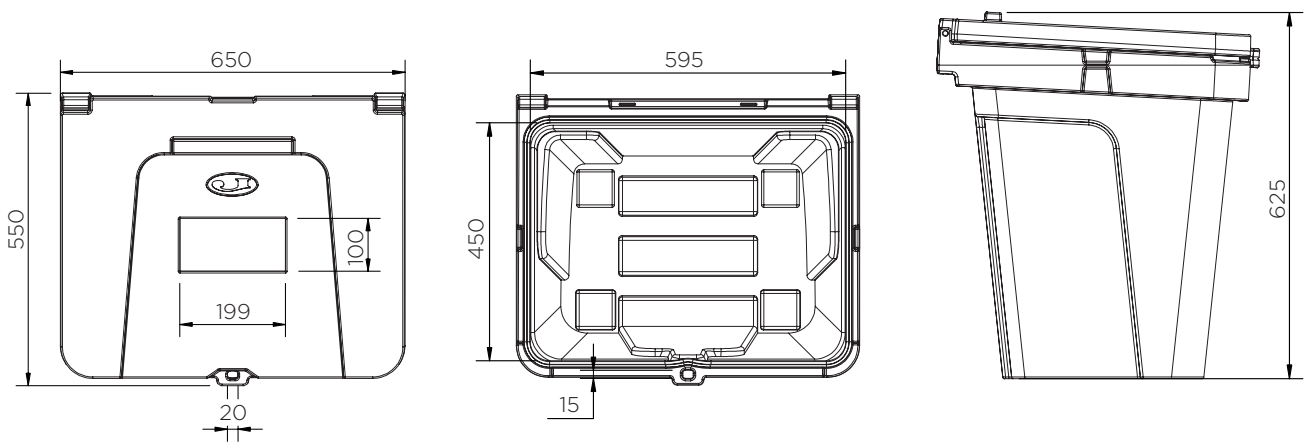

Coffre de stockage emboitable (110 l)

Fiche technique

Pour choisir votre couleur, remplacez 'XX' par les codes suivants:

YE: ● RE: ●

	Options de couleurs	H x L x P (mm)	Ouverture: A x B (mm)	Poids (kg)	Capacité (l)	Kit roulettes*
JBS110N-COXX	● ●	625 x 650 x 550	450 x 595	7,5	110	KIT103

* Accessoire en option

Coffre de stockage emboîtable (110 I)

Fiche technique

JBS110N-COXX

Pièces par palette

40

40' conteneur grande capacité

720

13.6 m remorque

880

À notre connaissance, les informations sont véridiques et exactes, mais toutes les recommandations ou suggestions sont formulées sans garantie.